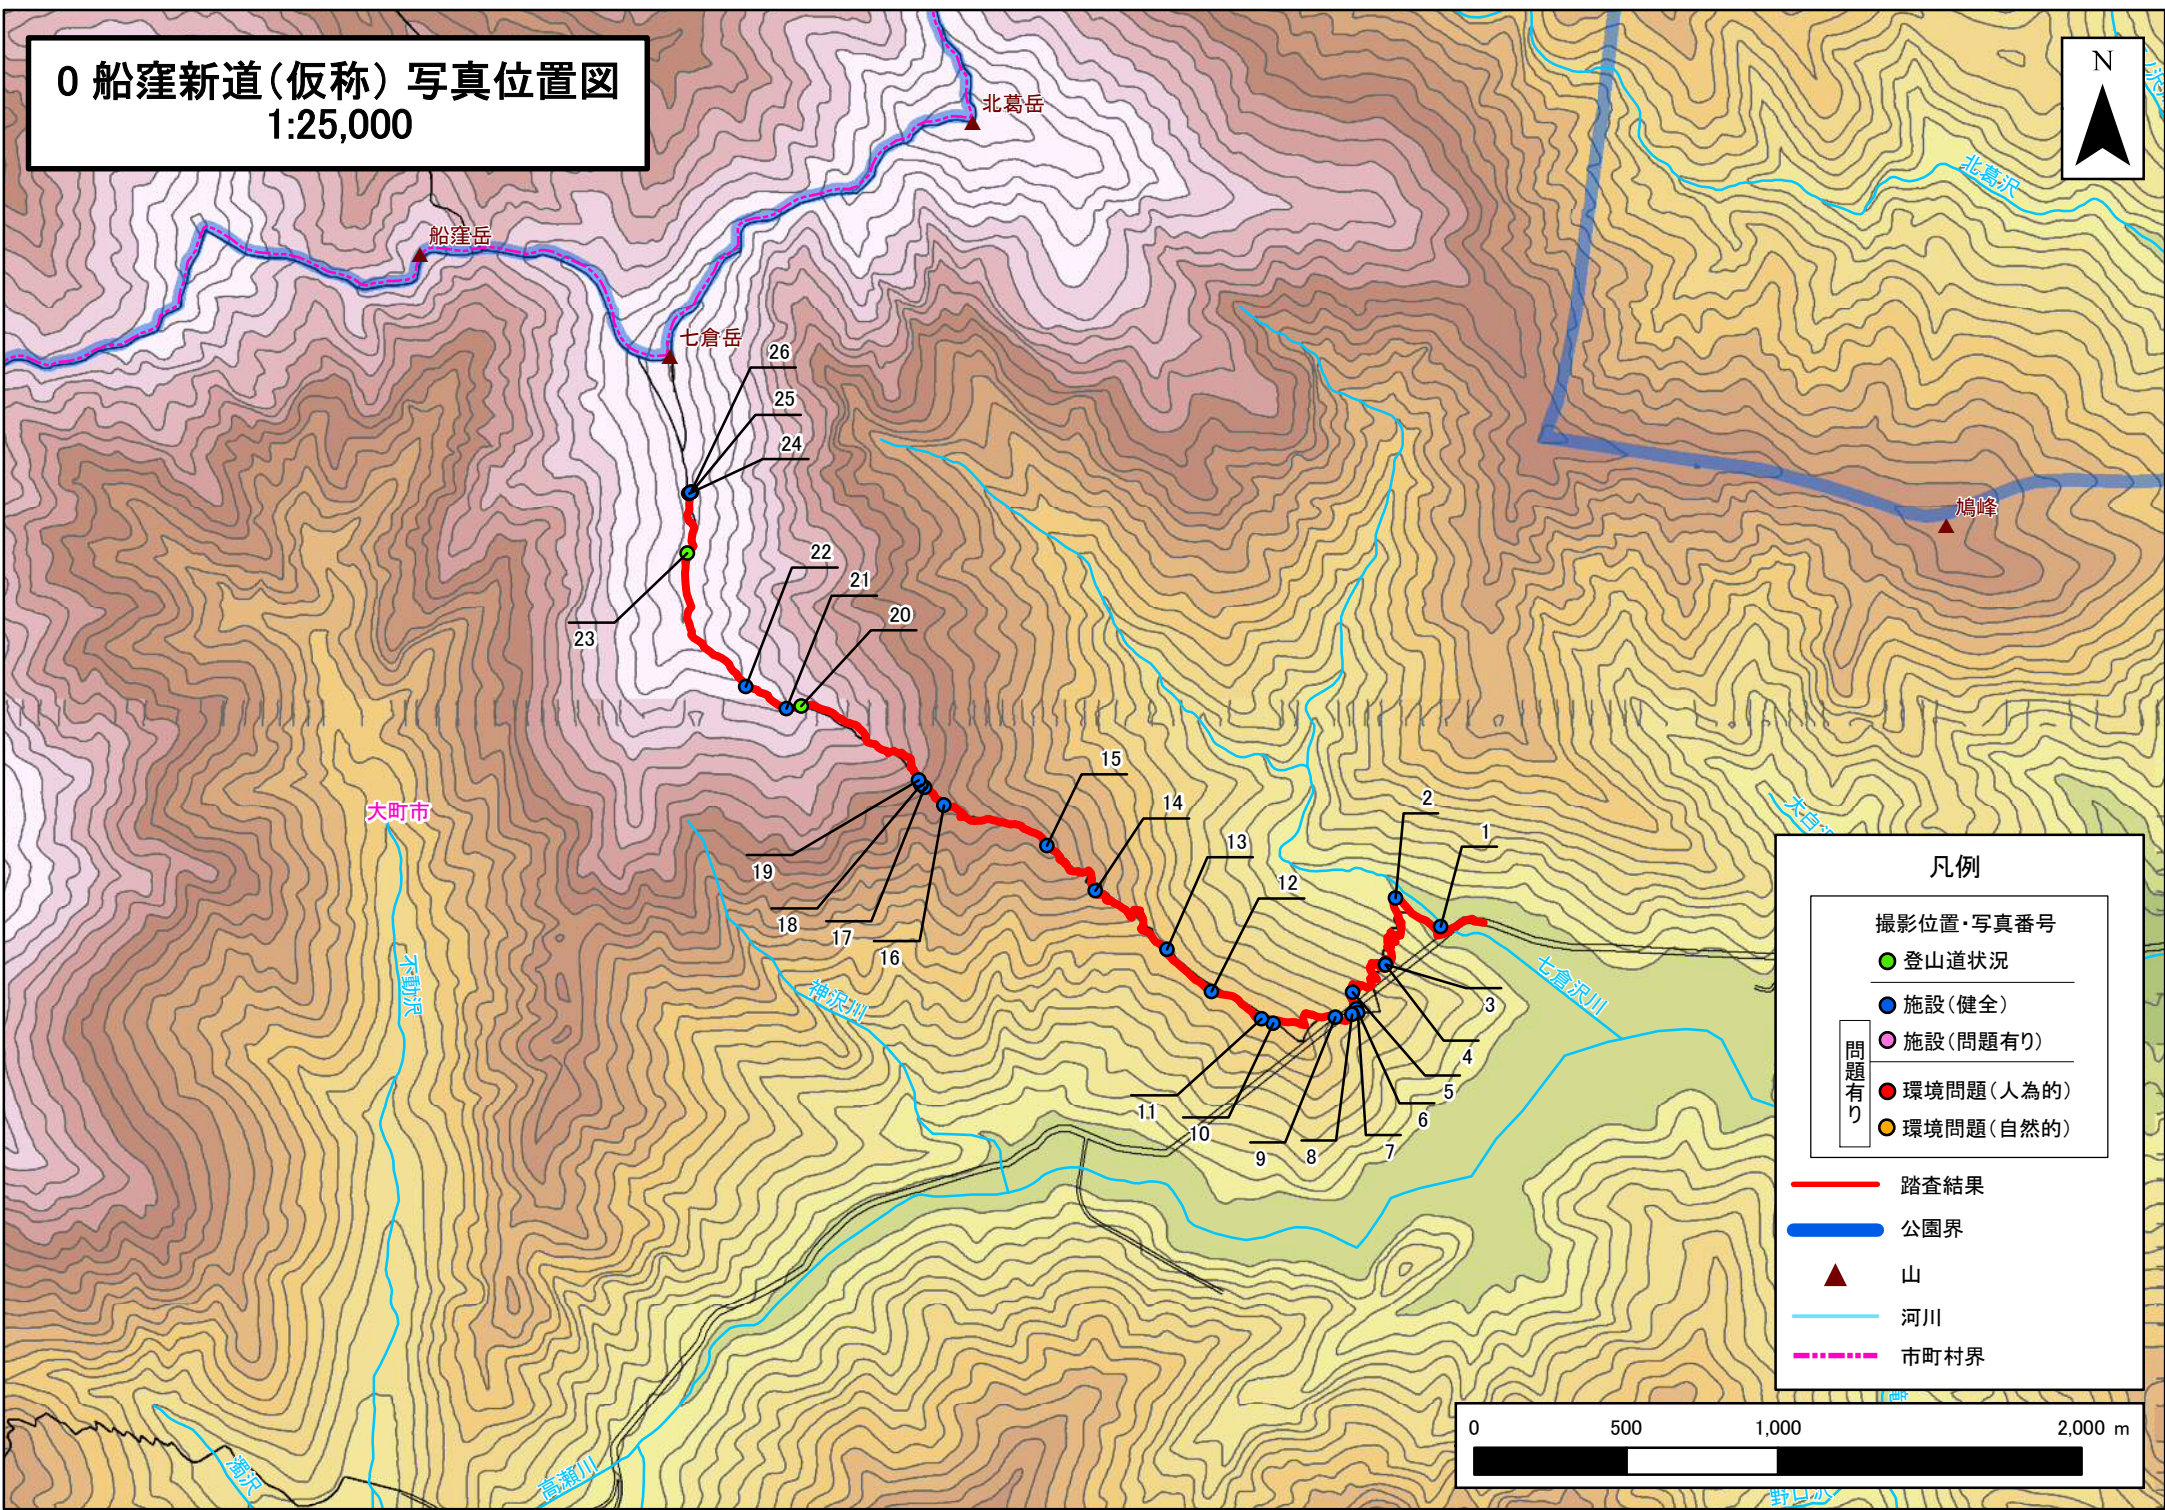

0 船窪新道(仮称) 写真位置図 1:25,000

凡例

撮影位置・写真番号

- 登山道状況
- 施設(健全)
- 施設(問題有り)
- 環境問題(人為的)
- 環境問題(自然的)

問題有り

- 踏査結果
- 公園界
- ▲ 山
- 河川
- - - 市町村界