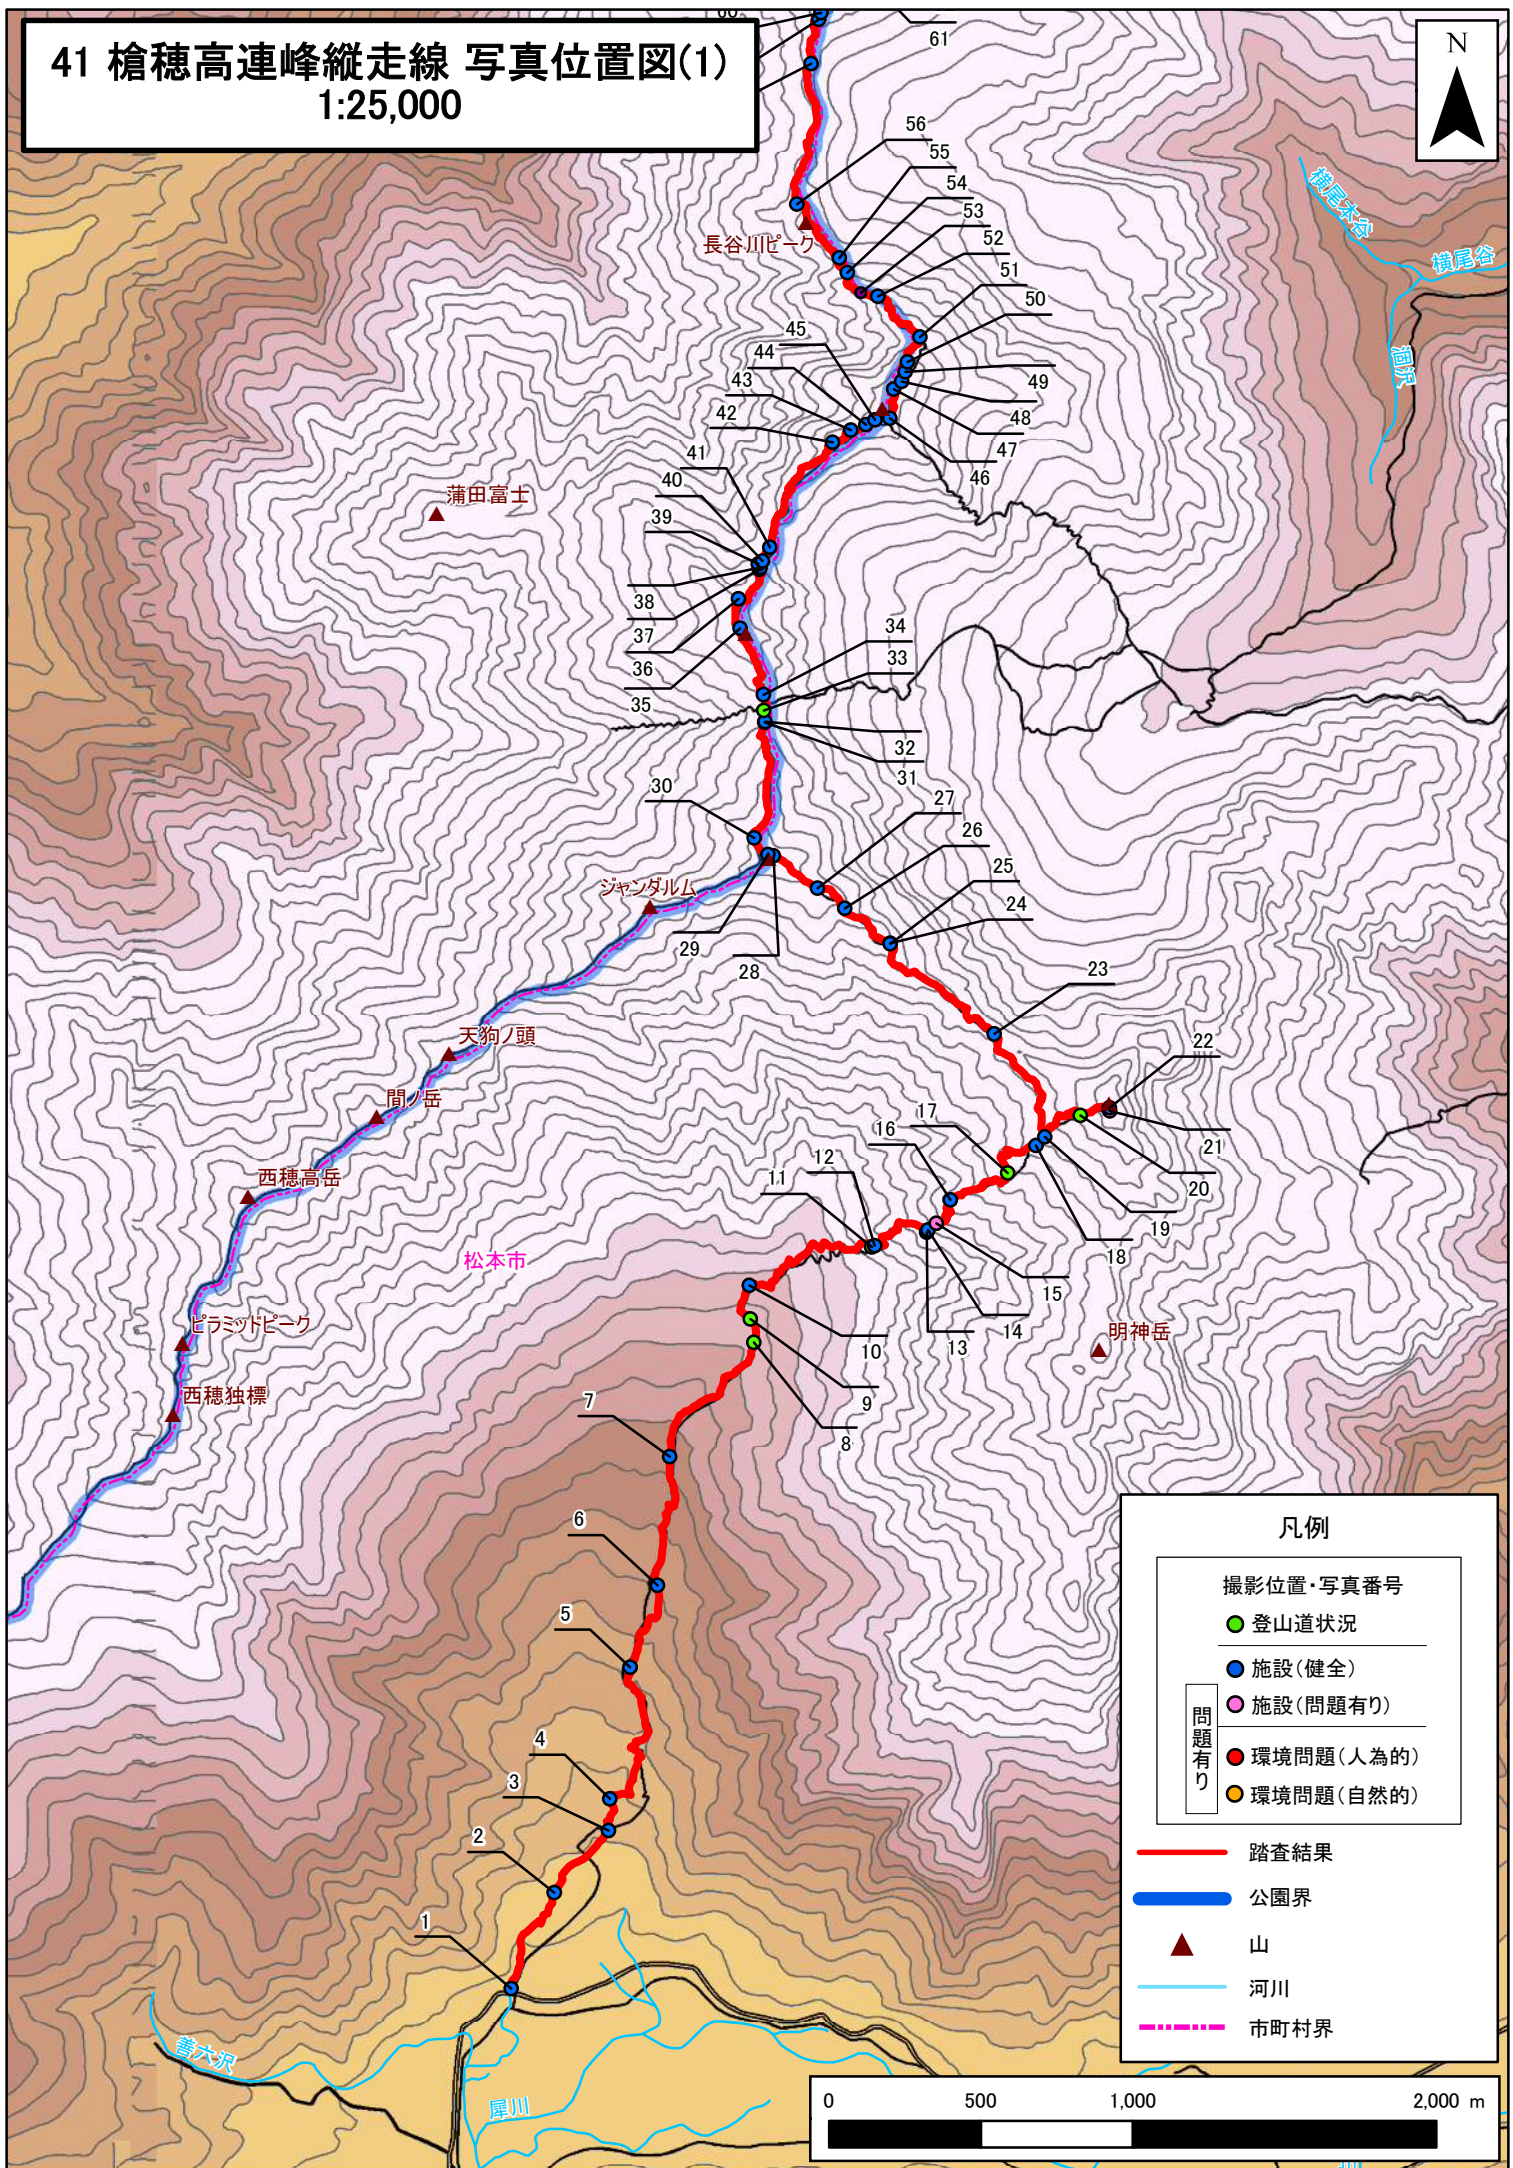

41 槍穂高連峰縦走線 写真位置図(1)

1:25,000

凡例

- 撮影位置・写真番号
- 登山道状況
- 施設(健全)
- 施設(問題有り)
- 環境問題(人為的)
- 環境問題(自然的)
- 踏査結果
- 公園界
- 山
- 河川
- 市町村界

41 槍穂高連峰縦走線 写真位置図(2)

1:25,000

凡例

- 撮影位置・写真番号
- 登山道状況
- 施設(健全)
- 施設(問題有り)
- 環境問題(人為的)
- 環境問題(自然的)
- 踏査結果
- 公園界
- 山
- 河川
- 市町村界