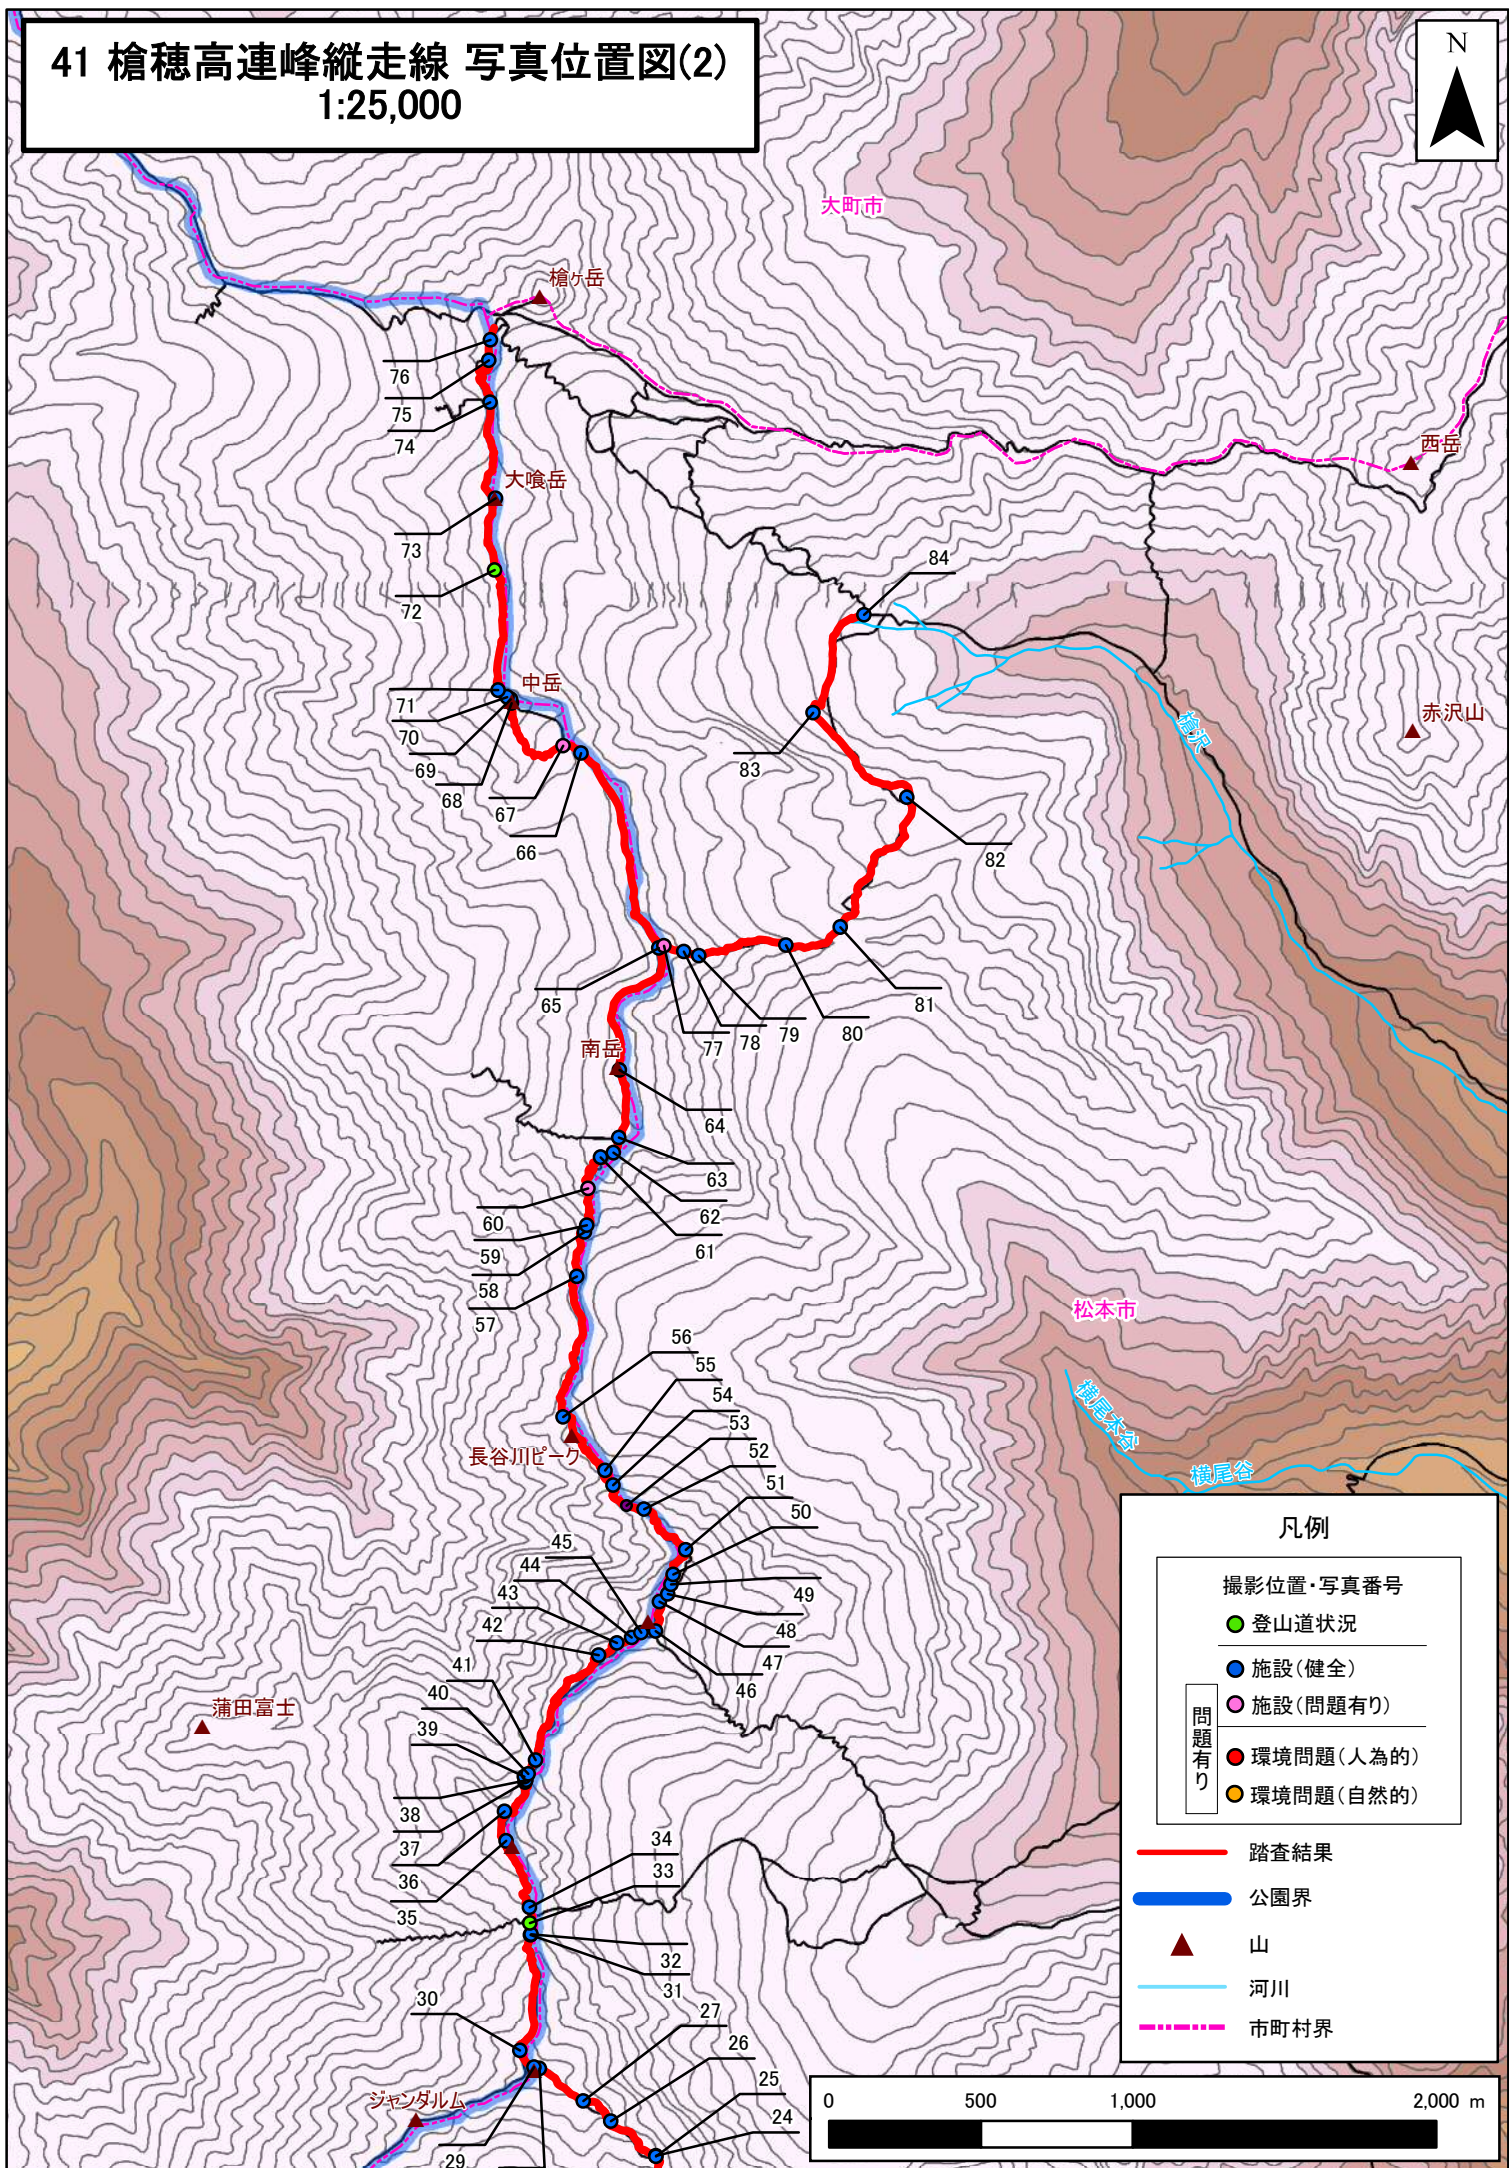

41 槍穂高連峰縦走線 写真位置図(1)

1:25,000

凡例

- 撮影位置・写真番号
- 登山道状況
- 施設(健全)
- 施設(問題有り)
- 環境問題(人為的)
- 環境問題(自然的)
- 踏査結果
- 公園界
- 山
- 河川
- 市町村界

41 槍穂高連峰縦走線 写真位置図(2)

1:25,000

凡例

- 撮影位置・写真番号
- 登山道状況
- 施設(健全)
- 施設(問題有り)
- 環境問題(人為的)
- 環境問題(自然的)
- 踏査結果
- 公園界
- 山
- 河川
- 市町村界