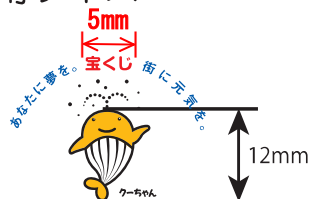

宝くじ社会貢献広報：表示に関するデザインマニュアル

4色印刷用

<標準デザイン>

<特殊デザイン>

単色印刷用（単色は広報誌、ポスター、チラシで単色刷りの場合のみ使用可）

<標準デザイン>

<特殊デザイン>

くーちゃんイエロー

4 C	Y100+M30
特色	DIC2537
単色	アミ 30%

■ 4Cは反転使用不可。

■ マークは可能な限り大きく表示してください。

あなたに夢を。街に元気を。

4 C	C100+M70
特色	DIC C-267
単色	100%

宝くじ

4 C	M100+ Y100
特色	DIC198
単色	100%

白フチ使用

■地色が濃色の場合、文字・イラストのアウトラインに白フチを入れる。

最小使用サイズ

■ロゴは縦横比を変えずに拡大縮小とする。

■最小使用サイズ 天地：12mm（潮部は除く）
また、縮小使用する場合は、「クーちゃん」・
「宝くじ」の文字部は5mm以下にならないよ
うにしてください。

■用途により「クーちゃん」の名称は場所の
変更をせずに拡大してもよい。