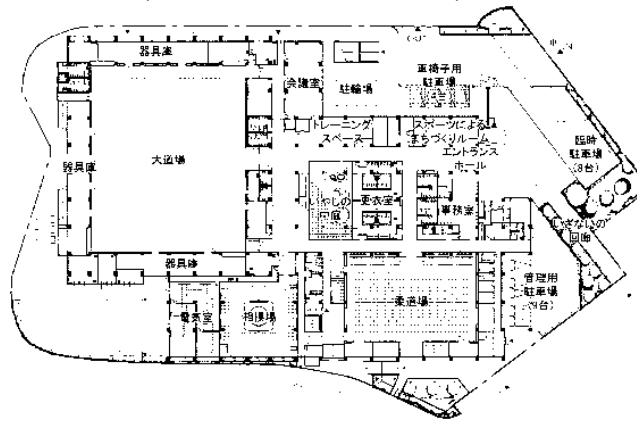

武道館のイメージについて

武道館とは、武道の理念である「武道は、武士道の伝統に由来するわが国で体系化された武技の修練による心技一如の運動文化で、柔道、剣道、弓道、相撲、空手道、合気道、少林寺拳法、なぎなた、銃剣道を修練して心技体を一体として鍛え、人格を磨き、道徳心を高め、礼節を尊重する態度を養う、国家、社会の平和と繁栄に寄与する人間形成の道である。」という趣旨に沿い、武道による心身錬磨を行う修練の場である。

一般的には、柔道場、剣道場、弓道場、相撲場等複数の武道場を備える総合武道施設であるとされている。
また、武道館は、大道場として各種武道大会に使用されるとともに、公益的な使命をもち、諸行事にも広く活用される。

【武道館の構成 …… 山口県立下関武道館の例】 (出典:公式ホームページ)

大道場

柔道場

剣道場

相撲場

弓道場

【武道館の構成 : 徳島県立中央武道館の例】(出典) 公式ホームページ

(出典) 公式ホームページ

【武道館の構成・・・武道・体育センター和歌山ビッグウェーブの例】(出典:公式ホームページ)

サブアリーナ

(和歌山県営相撲競技場)

(出典) 和歌山国体和歌山市実行委員会ホームページ

武道場

メインアリーナ