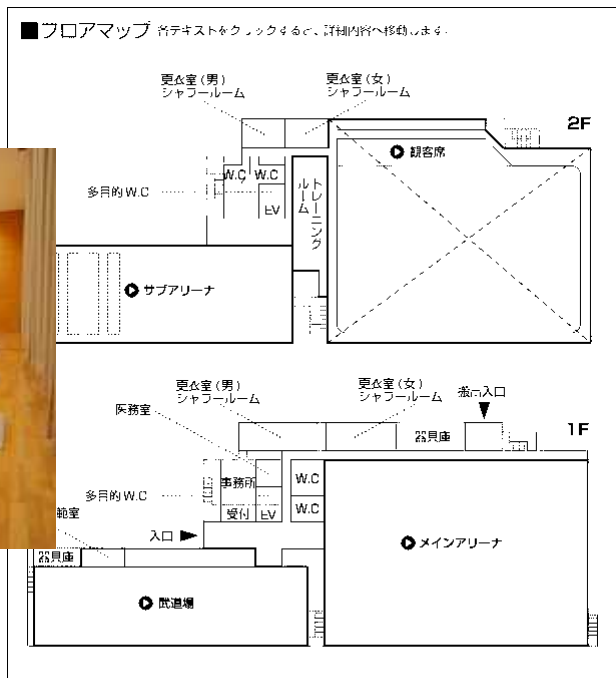

一般的には、柔道場、剣道場、弓道場、相撲場等複数の武道場を備える総合武道施設であるとされている。
また、武道館は、大道場として各種武道大会に使用されるとともに、公益的な使命をもち、諸行事にも広く活用される。

【武道館の構成 …… 山口県立下関武道館の例】 (出典:公式ホームページ)

大道場

柔道場

剣道場

相撲場

弓道場

【武道館の構成 : 徳島県立中央武道館の例】(出典) 公式ホームページ

(出典) 公式ホームページ

【武道館の構成・・・武道・体育センター和歌山ビッグウェーブの例】(出典:公式ホームページ)

サブアリーナ

(和歌山県営相撲競技場)

(出典) 和歌山国体和歌山市実行委員会ホームページ

武道場

メインアリーナ