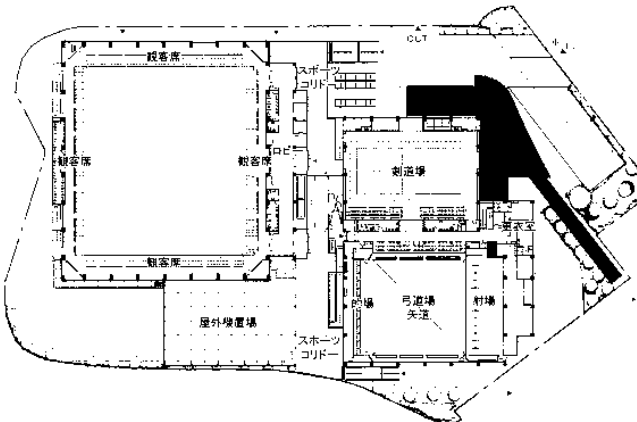

一般的には、柔道場、剣道場、弓道場、相撲場等複数の武道場を備える総合武道施設であるとされている。
また、武道館は、大道場として各種武道大会に使用されるとともに、公益的な使命をもち、諸行事にも広く活用される。

【武道館の構成 …… 山口県立下関武道館の例】 (出典:公式ホームページ)

大道場

柔道場

剣道場

相撲場

弓道場

【武道館の構成 : 徳島県立中央武道館の例】(出典) 公式ホームページ

(出典) 公式ホームページ

【武道館の構成・・・武道・体育センター和歌山ビッグウェーブの例】(出典:公式ホームページ)

サブアリーナ

(和歌山県営相撲競技場)

(出典) 和歌山国体和歌山市実行委員会ホームページ

武道場

メインアリーナ