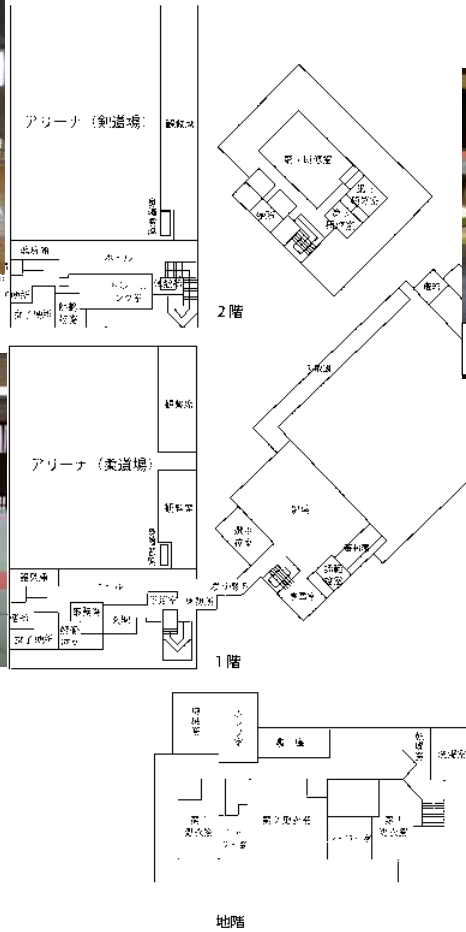

武道館のイメージについて

武道館とは、武道の理念である「武道は、武士道の伝統に由来するわが国で体系化された武技の修練による心技一如の運動文化で、柔道、剣道、弓道、相撲、空手道、合気道、少林寺拳法、なぎなた、銃剣道を修練して心技体を一体として鍛え、人格を磨き、道徳心を高め、礼節を尊重する態度を養う、国家、社会の平和と繁栄に寄与する人間形成の道である。」という趣旨に沿い、武道による心身錬磨を行う修練の場である。

一般的には、柔道場、剣道場、弓道場、相撲場等複数の武道場を備える総合武道施設であるとされている。
また、武道館は、大道場として各種武道大会に使用されるとともに、公益的な使命をもち、諸行事にも広く活用される。

【武道館の構成 …… 山口県立下関武道館の例】 (出典:公式ホームページ)

大道場

柔道場

剣道場

相撲場

弓道場

【武道館の構成 : 徳島県立中央武道館の例】(出典) 公式ホームページ

(出典) 公式ホームページ

【武道館の構成・・・武道・体育センター和歌山ビッグウェーブの例】(出典:公式ホームページ)

サブアリーナ

(和歌山県営相撲競技場)

(出典) 和歌山国体和歌山市実行委員会ホームページ

武道場

メインアリーナ