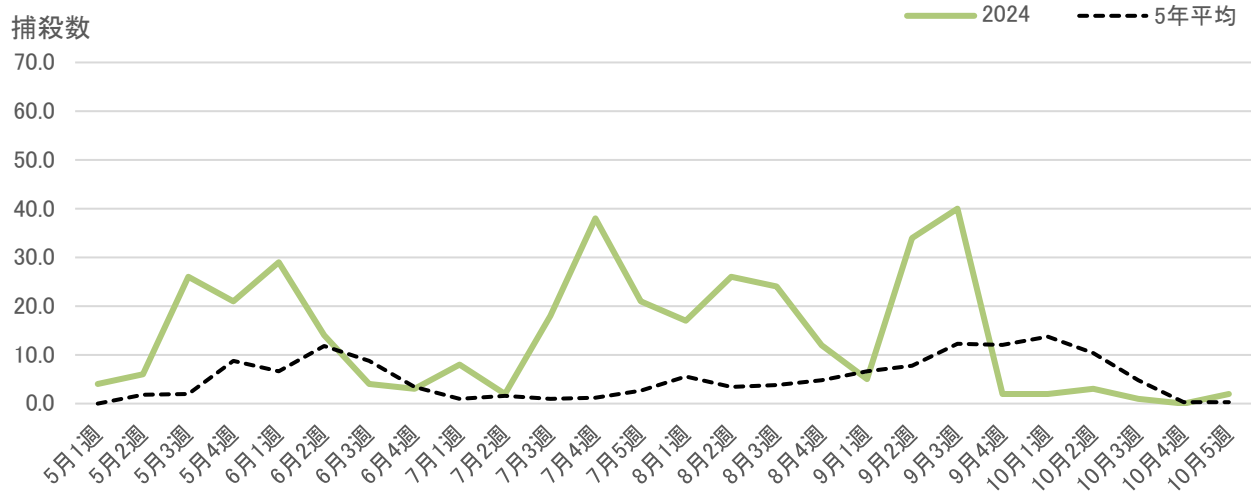

令和6年(2024年) ヨトウガ 平年との比較(茅野市玉川)

令和6年(2024年)ニセタマナヤガ 平年との比較(茅野市玉川)

令和6年(2024年)ヨトウガ 平年との比較(原村中新田)

令和6年(2024年)ニセタマナヤガ 平年との比較(原村中新田)