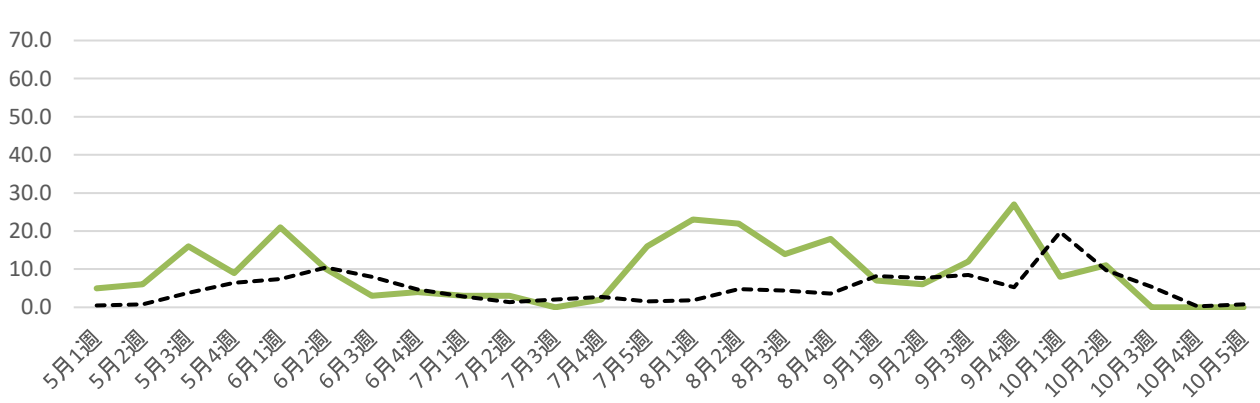

令和6年(2024年) ヨトウガ 平年との比較(茅野市玉川)

令和6年(2024年)ニセタマナヤガ 平年との比較(茅野市玉川)

令和6年(2024年)ヨトウガ 平年との比較(原村中新田)

令和6年(2024年)ニセタマナヤガ 平年との比較(原村中新田)