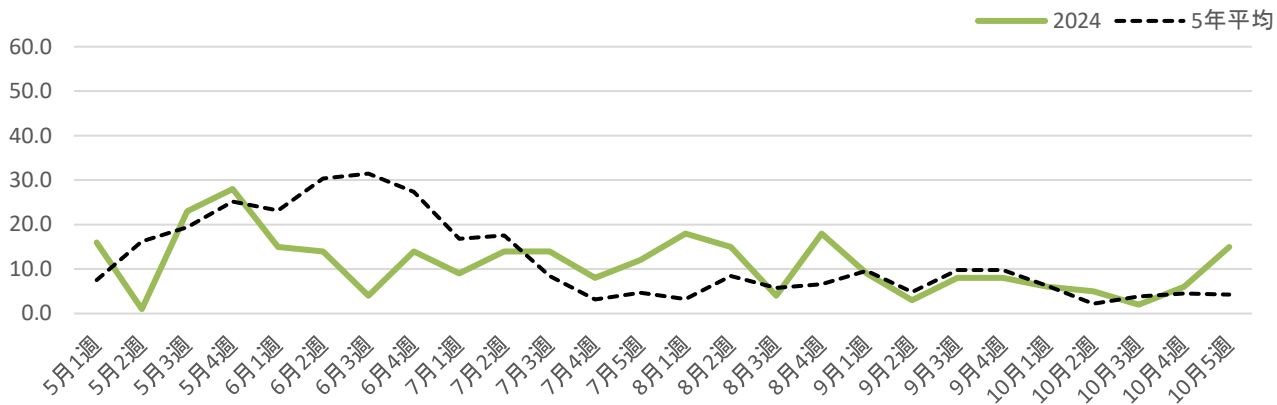

令和6年(2024年) ヨトウガ 平年との比較(茅野市玉川)

令和6年(2024年)ニセタマナヤガ 平年との比較(茅野市玉川)

令和6年(2024年)ヨトウガ 平年との比較(原村中新田)

令和6年(2024年)ニセタマナヤガ 平年との比較(原村中新田)