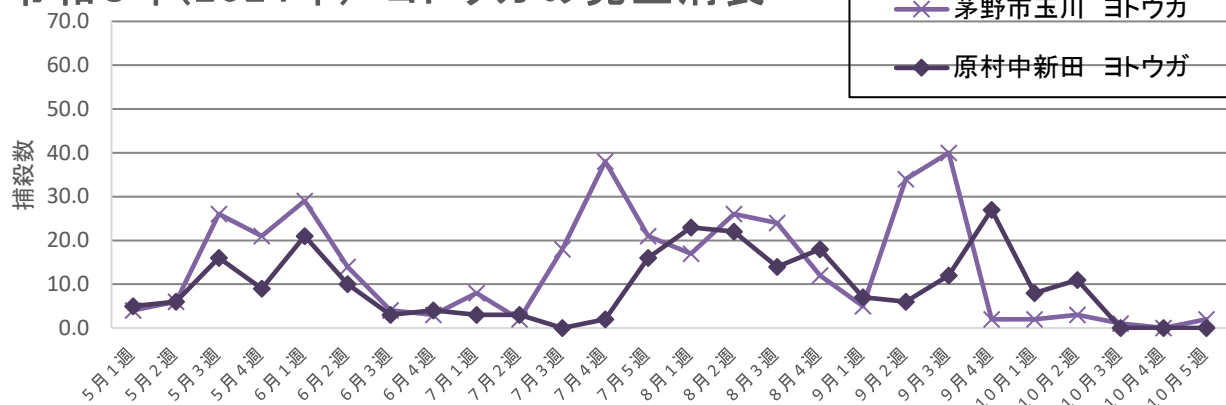

令和6年(2024年) ヨトウガの発生消長

令和6年(2024年) ニセタマナヤガの発生消長

<留意事項> 本グラフは、**10月29日**のデータです。
本年度最終となりました。ご協力ありがとうございました。