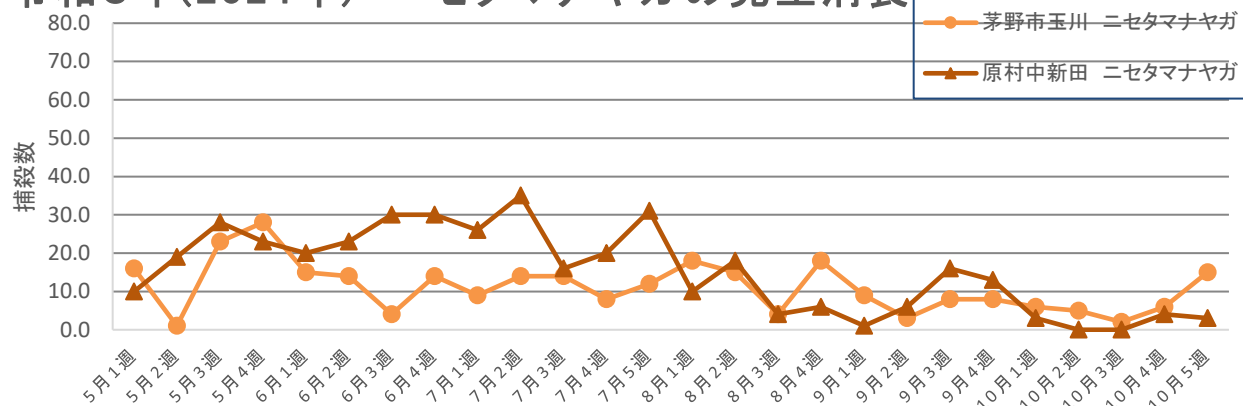

令和6年(2024年) ヨトウガの発生消長

令和6年(2024年) ニセタマナヤガの発生消長

<留意事項> 本グラフは、**10月29日**のデータです。
本年度最終となりました。ご協力ありがとうございました。