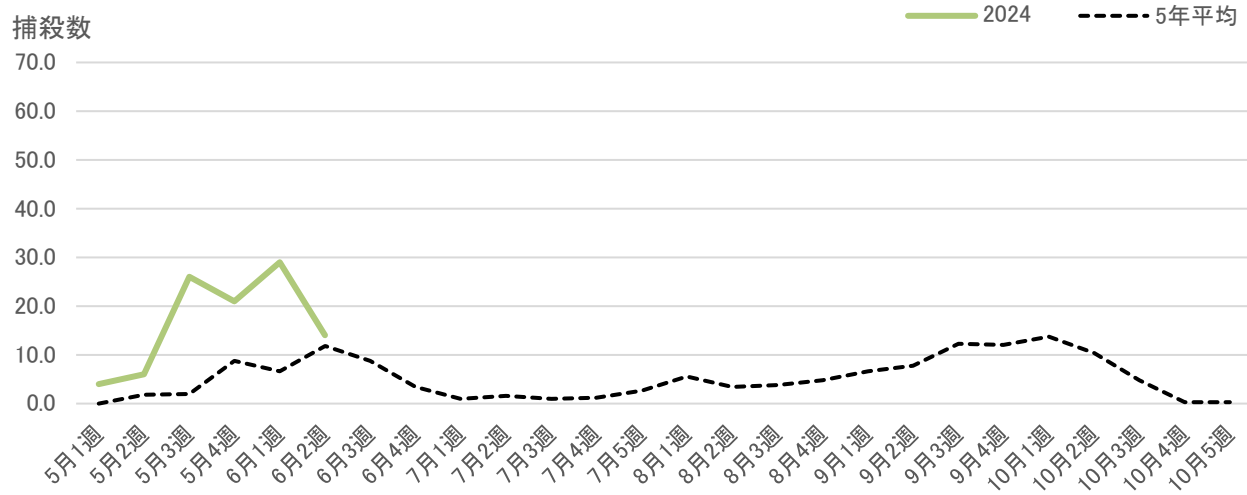

令和6年(2024年) ヨトウガ 平年との比較(茅野市玉川)

令和6年(2024年)ニセタマナヤガ 平年との比較(茅野市玉川)

令和6年(2024年)ヨトウガ 平年との比較(原村中新田)

令和6年(2024年)ニセタマナヤガ 平年との比較(原村中新田)