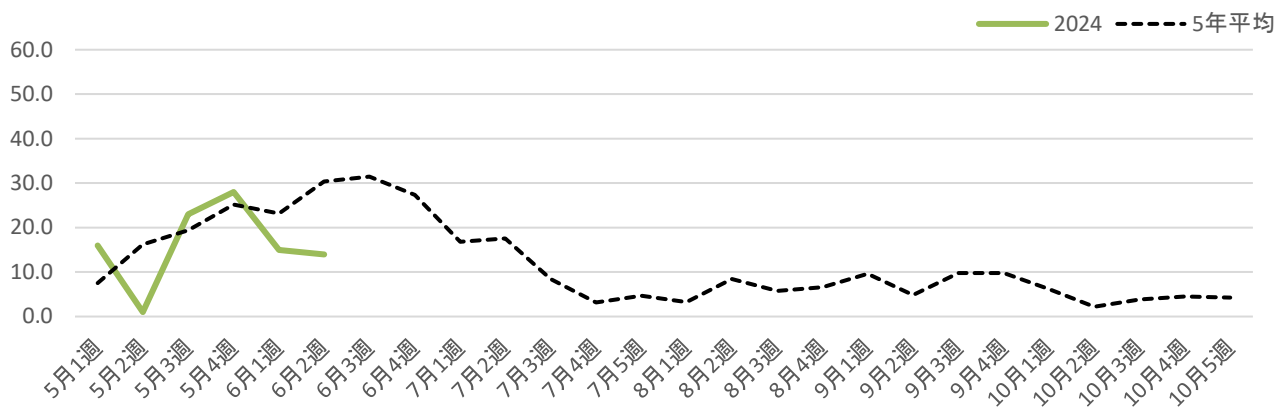

令和6年(2024年) ヨトウガ 平年との比較(茅野市玉川)

令和6年(2024年)ニセタマナヤガ 平年との比較(茅野市玉川)

令和6年(2024年)ヨトウガ 平年との比較(原村中新田)

令和6年(2024年)ニセタマナヤガ 平年との比較(原村中新田)