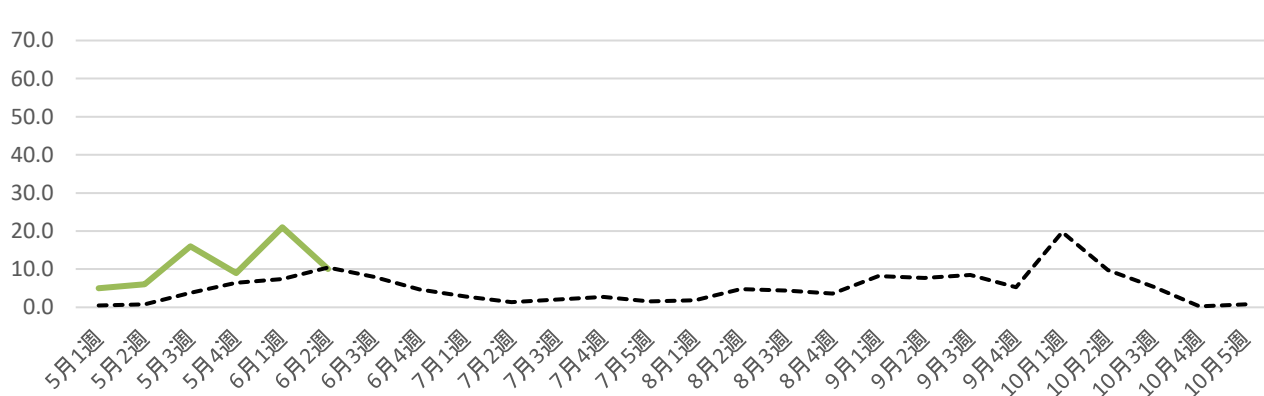

令和6年(2024年) ヨトウガ 平年との比較(茅野市玉川)

令和6年(2024年)ニセタマナヤガ 平年との比較(茅野市玉川)

令和6年(2024年)ヨトウガ 平年との比較(原村中新田)

令和6年(2024年)ニセタマナヤガ 平年との比較(原村中新田)