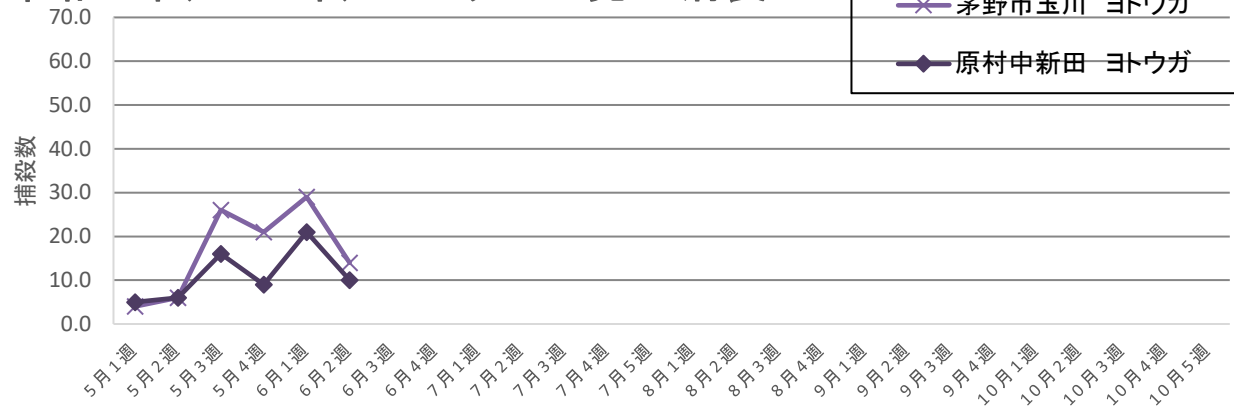

令和6年(2024年) ヨトウガの発生消長

令和6年(2024年) ニセタマナヤガの発生消長

<留意事項> 本グラフは、**6月11日現在**のデータです。

6月4日にフェロモントラップルアーの交換を行いました。ヨトウガの捕殺数が例年より、多い状況です。