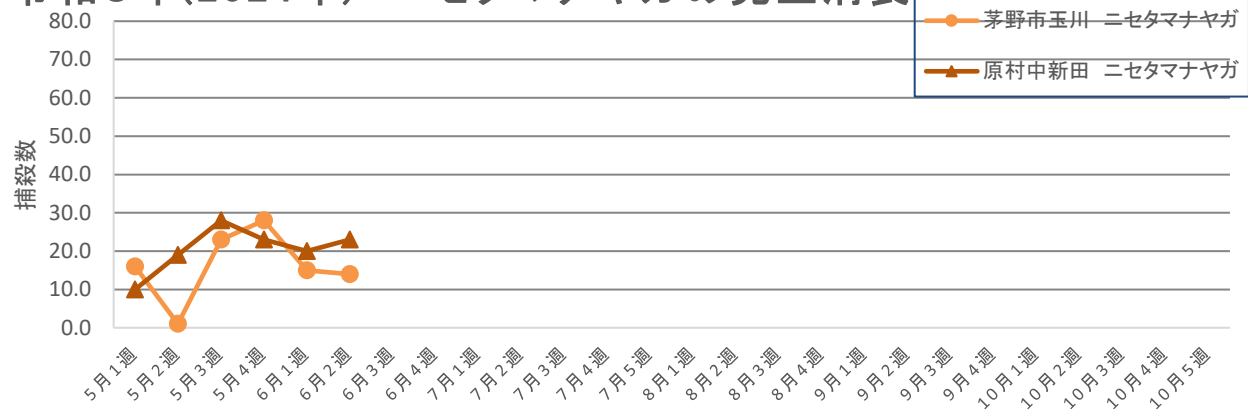

令和6年(2024年) ヨトウガの発生消長

令和6年(2024年) ニセタマナヤガの発生消長

<留意事項> 本グラフは、**6月11日現在**のデータです。

6月4日にフェロモントラップルアーの交換を行いました。ヨトウガの捕殺数が例年より、多い状況です。