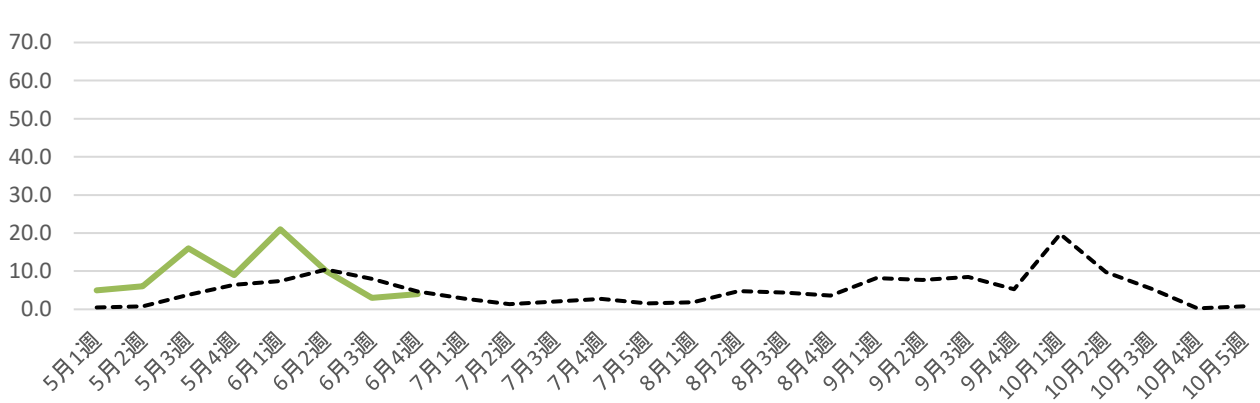

令和6年(2024年) ヨトウガ 平年との比較(茅野市玉川)

令和6年(2024年)ニセタマナヤガ 平年との比較(茅野市玉川)

令和6年(2024年)ヨトウガ 平年との比較(原村中新田)

令和6年(2024年)ニセタマナヤガ 平年との比較(原村中新田)