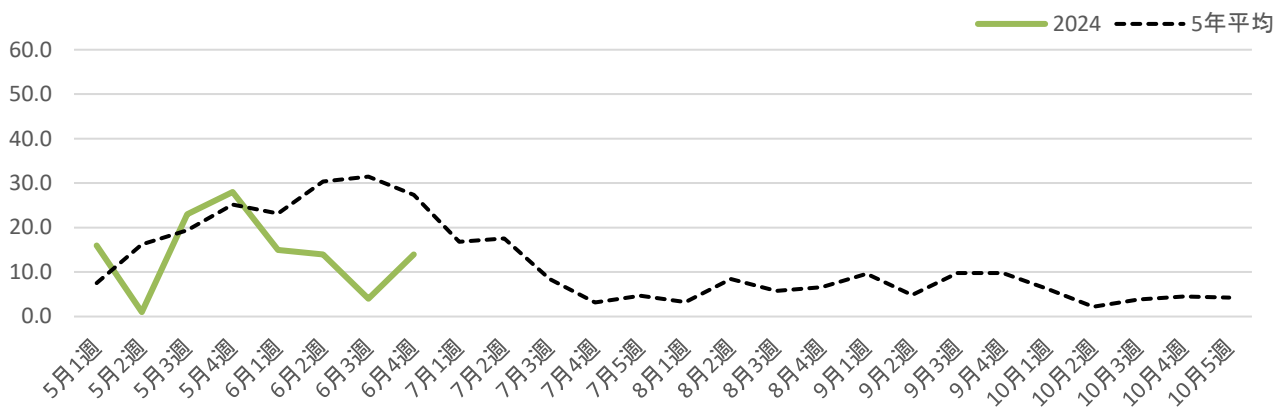

令和6年(2024年) ヨトウガ 平年との比較(茅野市玉川)

令和6年(2024年)ニセタマナヤガ 平年との比較(茅野市玉川)

令和6年(2024年)ヨトウガ 平年との比較(原村中新田)

令和6年(2024年)ニセタマナヤガ 平年との比較(原村中新田)