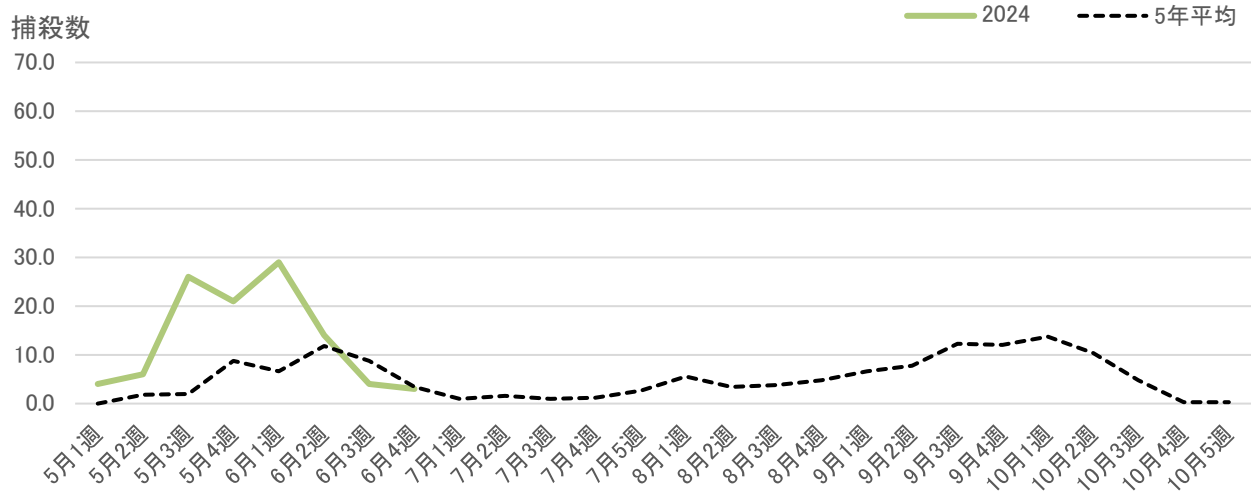

令和6年(2024年) ヨトウガ 平年との比較(茅野市玉川)

令和6年(2024年)ニセタマナヤガ 平年との比較(茅野市玉川)

令和6年(2024年)ヨトウガ 平年との比較(原村中新田)

令和6年(2024年)ニセタマナヤガ 平年との比較(原村中新田)