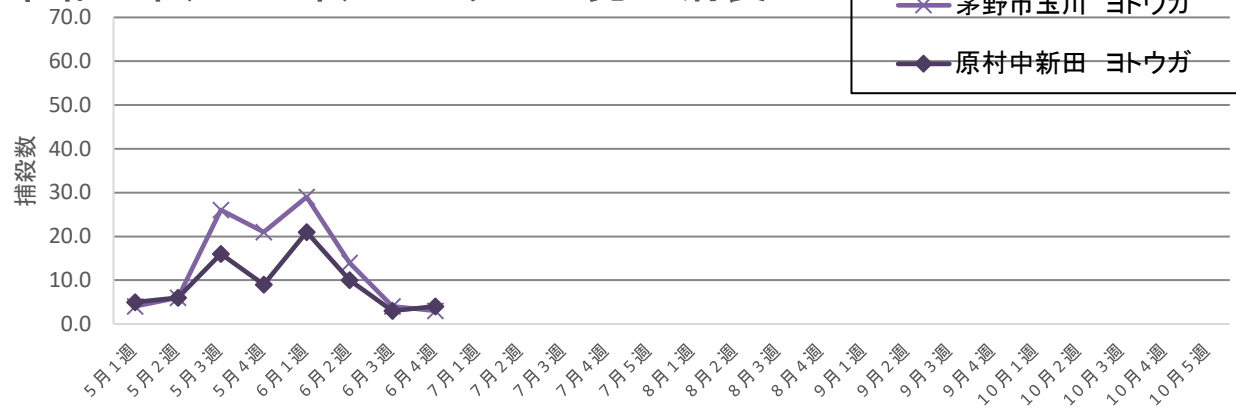

令和6年(2024年) ヨトウガの発生消長

令和6年(2024年) ニセタマナヤガの発生消長

<留意事項> 本グラフは、 **6月25日現在**のデータです。