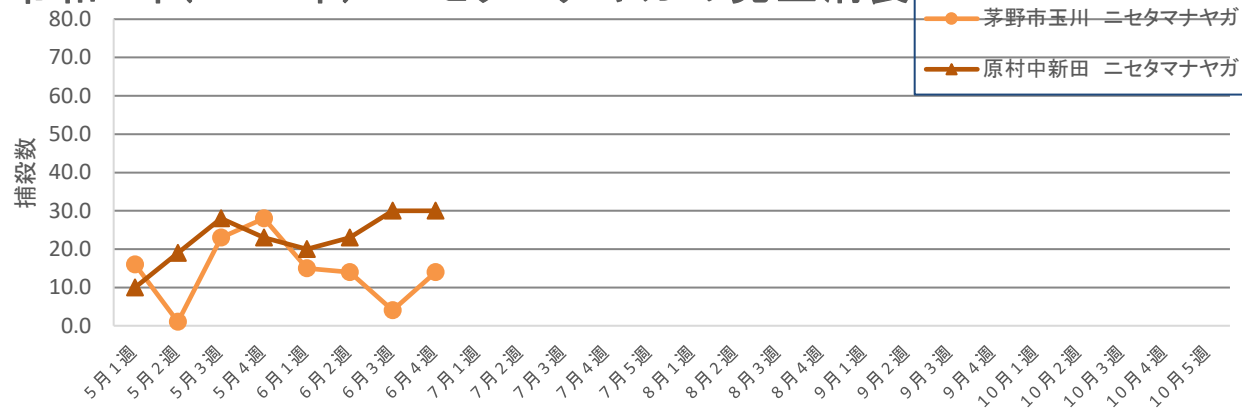

令和6年(2024年) ヨトウガの発生消長

令和6年(2024年) ニセタマナヤガの発生消長

<留意事項> 本グラフは、 **6月25日現在**のデータです。