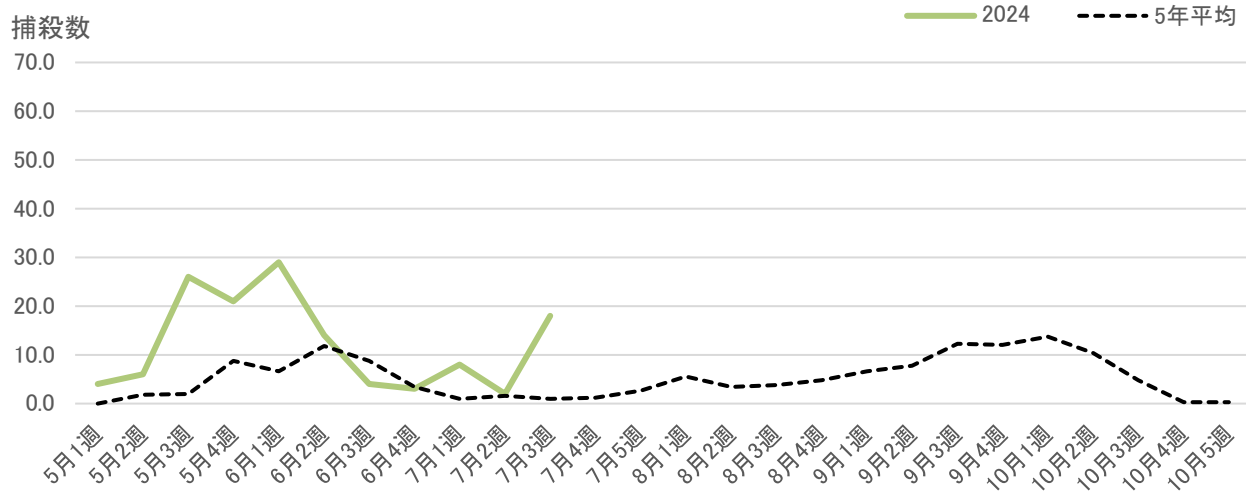

令和6年(2024年) ヨトウガ 平年との比較(茅野市玉川)

令和6年(2024年)ニセタマナヤガ 平年との比較(茅野市玉川)

令和6年(2024年)ヨトウガ 平年との比較(原村中新田)

令和6年(2024年)ニセタマナヤガ 平年との比較(原村中新田)