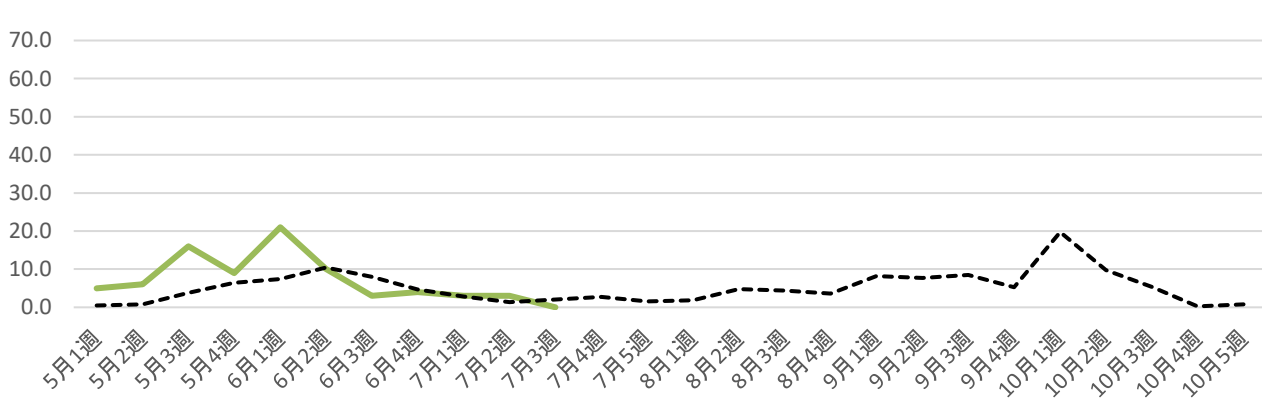

令和6年(2024年) ヨトウガ 平年との比較(茅野市玉川)

令和6年(2024年)ニセタマナヤガ 平年との比較(茅野市玉川)

令和6年(2024年)ヨトウガ 平年との比較(原村中新田)

令和6年(2024年)ニセタマナヤガ 平年との比較(原村中新田)