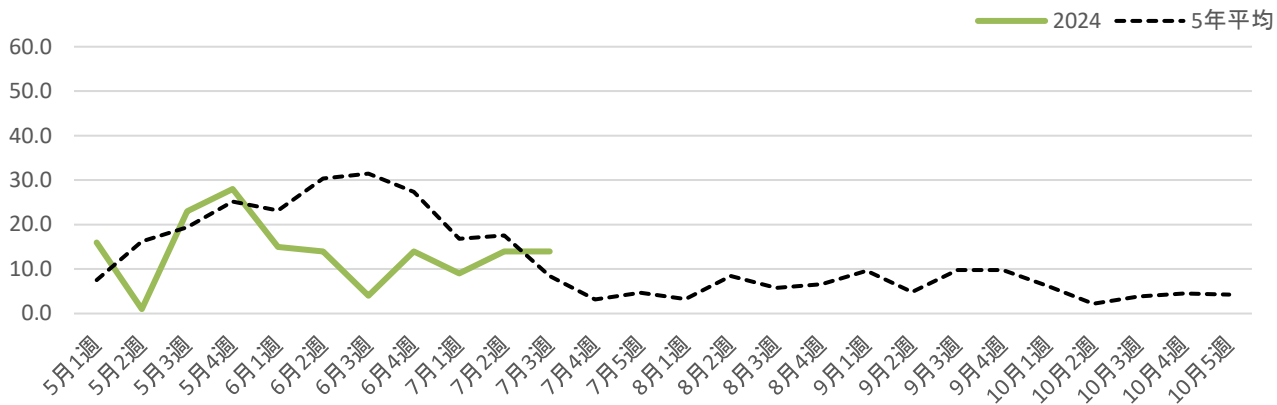

令和6年(2024年) ヨトウガ 平年との比較(茅野市玉川)

令和6年(2024年)ニセタマナヤガ 平年との比較(茅野市玉川)

令和6年(2024年)ヨトウガ 平年との比較(原村中新田)

令和6年(2024年)ニセタマナヤガ 平年との比較(原村中新田)