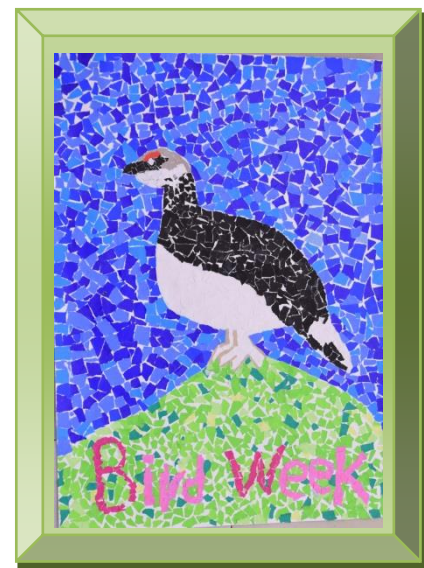

令和元年度長野県林業関係ポスターコンクールの表彰作品を展示します

長野県林業関係ポスターコンクールに諏訪地区から応募された作品のうち、県表彰作品と諏訪地区表彰作品の展示を行います。

- **日 時**
令和2年2月10日（月）～2月28日（金）
- **場 所**
諏訪合同庁舎 1階ホール及び県民室
（諏訪市上川1丁目1644-10）
- **表 彰 内 容**
（1）国土緑化・育樹運動ポスター
県表彰 1名 諏訪地区表彰 4名
（2）野鳥愛護ポスター
県表彰 2名 諏訪地区表彰 7名
※詳細な表彰内容は別紙のとおり

長野県知事賞受賞

下諏訪町立下諏訪北小学校

加藤 華 さん

今年度諏訪地区では2部門に管内の11校から94点の作品が出品され、その中から県表彰に3点、諏訪地区表彰に11点が選ばれました。（県表彰の表彰式は1月30日に長野県庁で行われます。）

「国土緑化・育樹運動ポスター」の部では、森の恵みや多様性をイメージした作品が選ばれました。また「野鳥愛護ポスター」の部では、貼り絵によって生命力あふれるライチヨウを描いた加藤^{はな}華さん（下諏訪町立下諏訪北小5年）と、卵をあたためるメジロを優しい筆遣いで描いた海老澤^{はる}晴さん（長野県諏訪清陵高等学校附属中1年）の作品（共に知事賞）などが選ばれました。