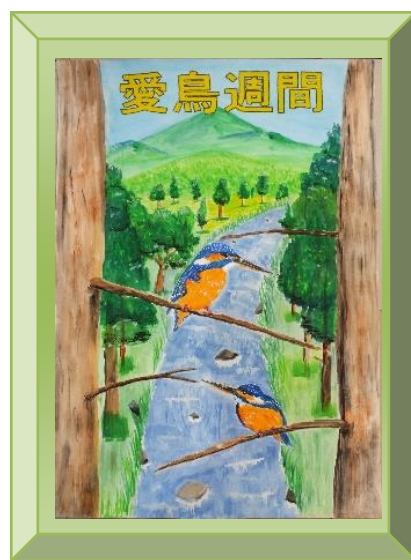

## 平成29年度長野県林業関係ポスターコンクールの表彰作品を展示します

長野県林業関係ポスターコンクールに諏訪地区から応募された作品のうち、県表彰作品と諏訪地区表彰作品の展示を行います。

- **日 時**  
平成30年2月1日（木）～2月23日（金）

- **場 所**  
諏訪合同庁舎 1階ホール及び県民室  
（諏訪市上川1丁目1644-10）

- **表 彰 内 容**
    - （1）国土緑化・育樹運動部門  
県表彰 1名 諏訪地区表彰 8名
    - （2）野鳥愛護部門  
県表彰 5名 諏訪地区表彰 8名
- ※詳細な表彰内容は別紙のとおり