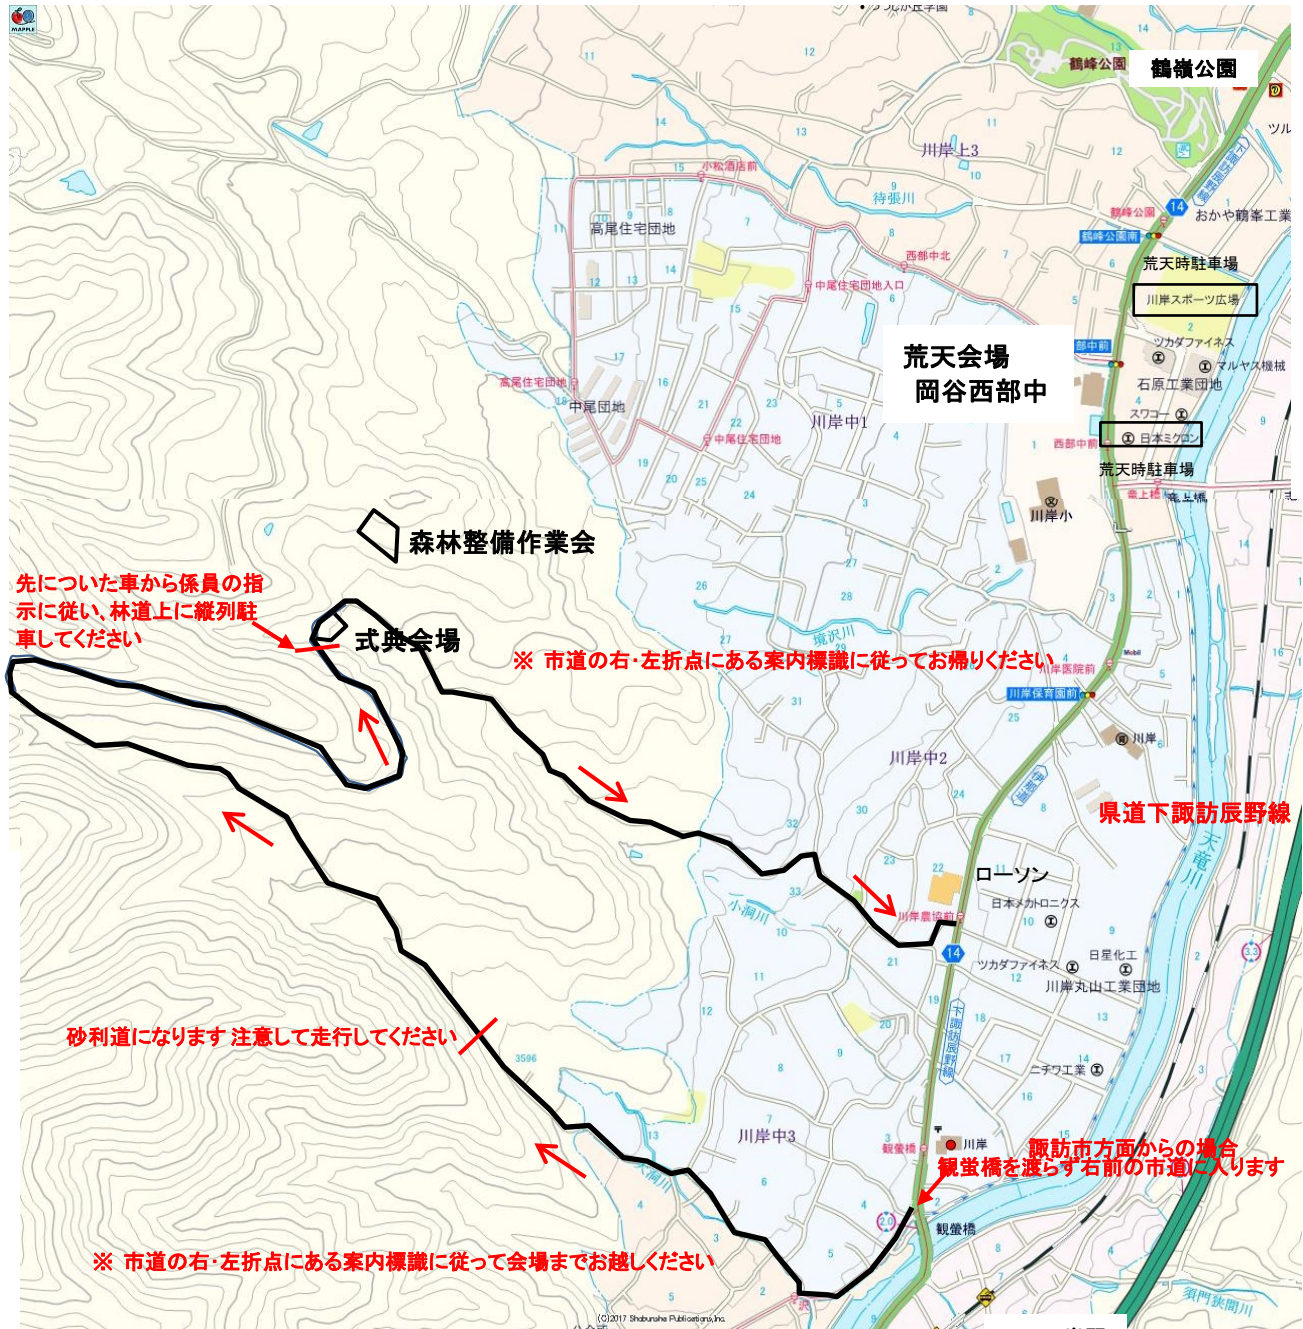

会場への経路図

県道との分岐点

観音橋

天竜川

県道下諏訪辰野線