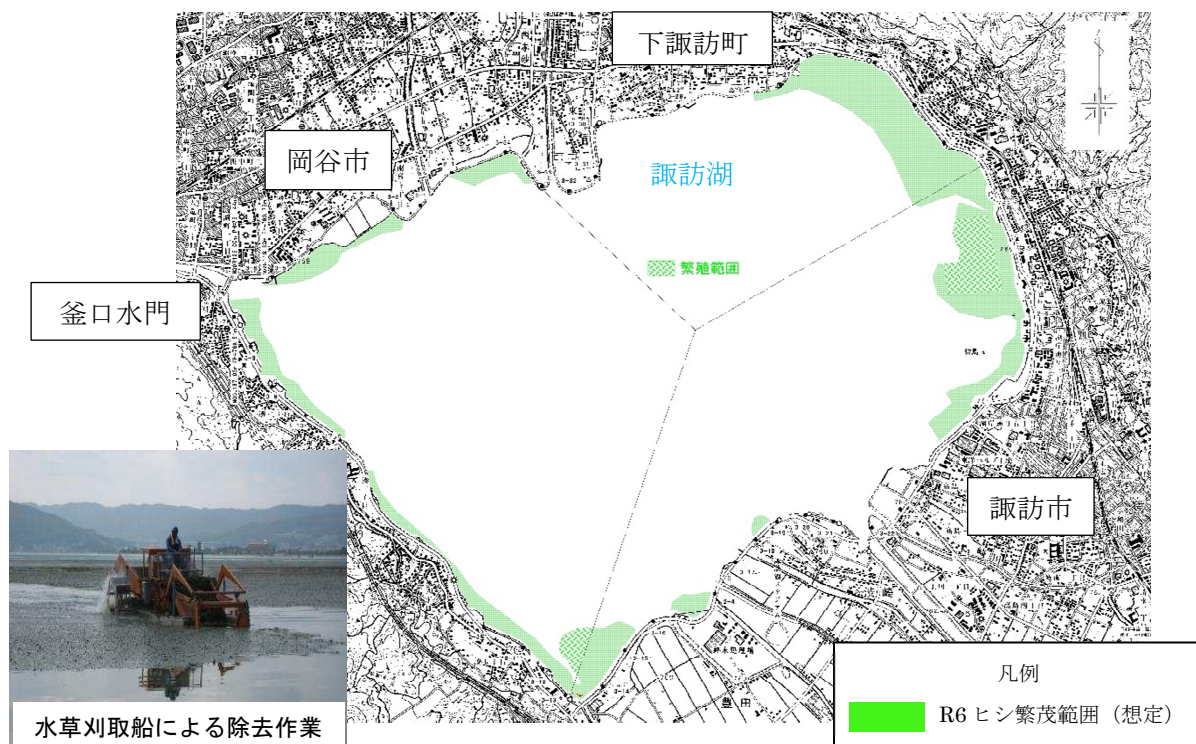

諏訪湖のヒシの刈取り作業を開始します

水草刈取船による繁茂しているヒシの刈取り作業を行い、諏訪湖の水質環境の改善を図ります。

- 1 期間 令和6年6月27日(木)から令和6年9月30日(月)まで(予定)
- 2 場所 諏訪湖 下諏訪町高木沖付近等(予定)
- 3 内容 水草刈取船によるヒシの刈取り作業を行います。
刈り取ったヒシは、天日乾燥を行い、堆肥化施設へ運び、活用します。
- 4 施工者 株式会社井上興業

©長野県アルクマ
長野県PRキャラクター「アルクマ」

治水 ONE
NAGANO

～みんなでとりくむ『流域治水』～

長野県は『流域治水』を推進しています！

Youtubeで
動画配信中!

(問合せ先)

担当 諏訪建設事務所整備課整備第三係
細川、大郷

電話 0266-57-2938 (直通)
0266-53-6000 (代表) 内線 2435