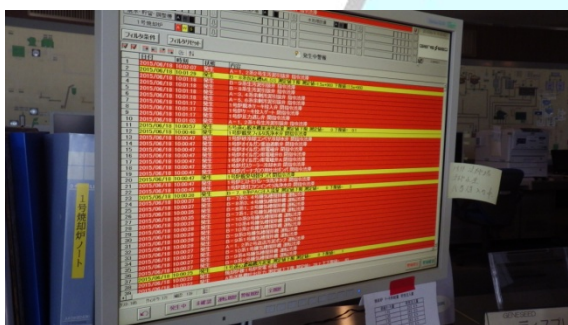

諏訪湖だより

クリーンレイク諏訪版

第11号 (H27.7月発行)

今月のトピックス

非常用発電機運転訓練を行いました

クリーンレイク諏訪には、停電時にも汚水処理を続けられるように非常用発電機が設置されています。

停電が起きた場合には自動で非常用発電機が起動しますが、場内の各設備については手動での復旧や確認が必要になります。また、関係各所への連絡や報告も行います。

これらの対応方法に習熟するため、6月18日（木）に非常用発電機の運転訓練を行いました。

停電直後の警報

復旧作業（中央監視室）

復旧作業（処理場内各所）

非常用発電施設