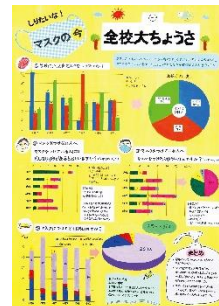

第71回長野県統計グラフコンクールの入賞作品を決定しました

長野県では、統計知識の普及と統計の表現技術の研さんに資するため、長野県統計協会との共催で統計グラフコンクールを毎年実施しています。

今年度は6部門に792作品の応募があり、地域振興局の第一次審査を経て第二次審査会を9月19日に行い、次のとおり入賞作品を決定しました。

■ 応募作品数

第1部：小学校1年生及び2年生の児童	31	(うち第二次審査数 11)
第2部：小学校3年生及び4年生の児童	122	(" 28)
第3部：小学校5年生及び6年生の児童	250	(" 34)
第4部：中学校の生徒	197	(" 25)
第5部：高等学校以上の生徒、学生及び一般	98	(" 16)
パソコン統計グラフの部	94	(" 17)
合計	792	(" 131)

■ 入賞作品数

長野県知事賞	6 作品
長野県統計協会長賞	6 作品
特別賞(後援団体からの賞)	11 作品
佳作	20 作品
努力賞	21 作品
学校賞	優秀校 2 校、奨励校 7 校

▲ 第1部、2部知事賞作品

※入賞作品の詳細は別紙のとおりです。

なお、入賞作品の中から特に優秀な23作品を、統計グラフ全国コンクールに出品します。

■ 賞状等

入賞者には賞状及び副賞を贈呈します。なお、特別賞以上の入賞者については、賞状授与式を以下のとおり実施する予定です。