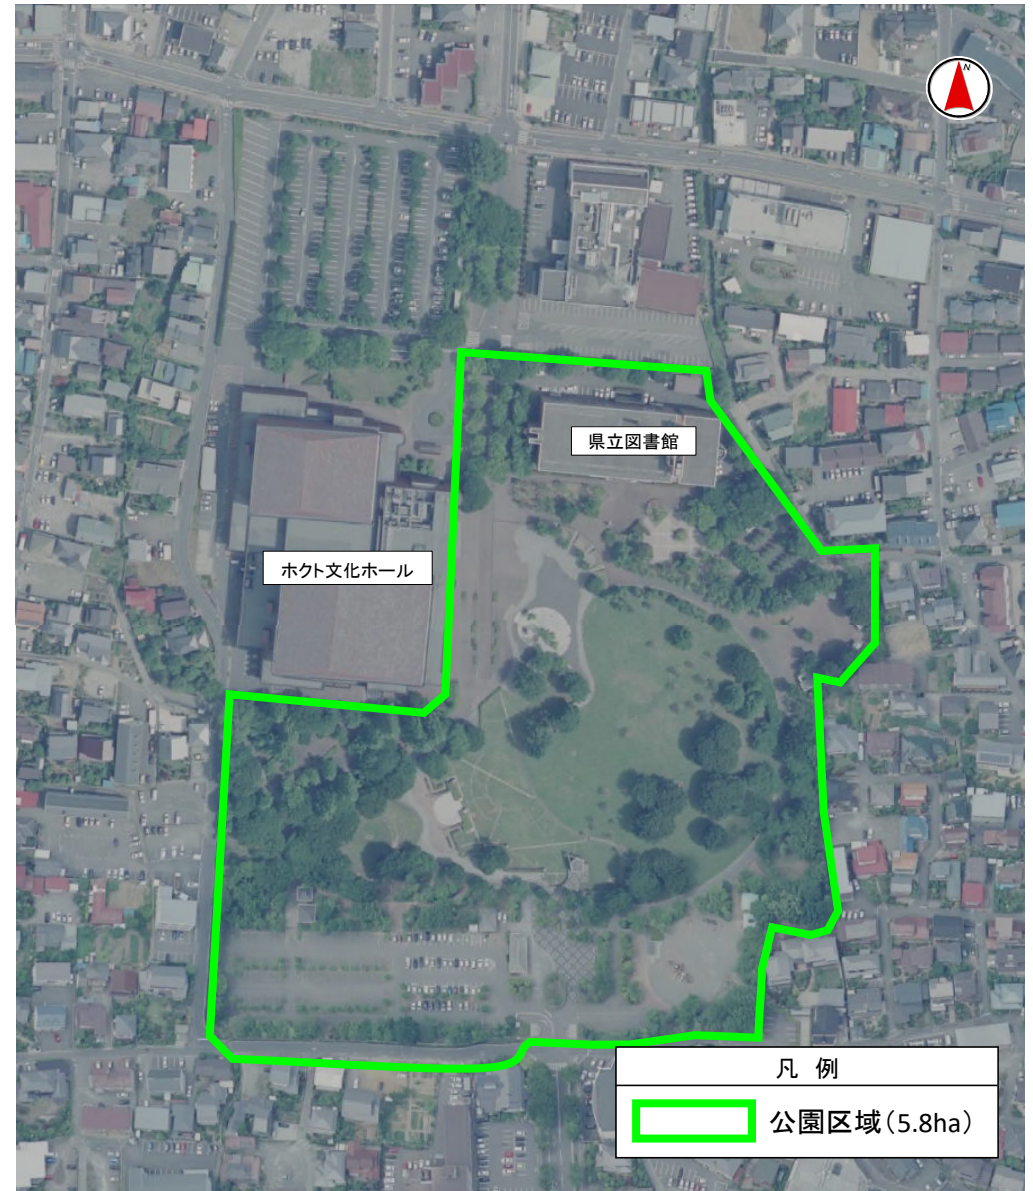

# 若里公園 全体図

凡例  
 公園区域(5.8ha)

出典：国土地理院ウェブサイト (<https://maps.gsi.go.jp/>) 地理院タイルを編集・加工して作成