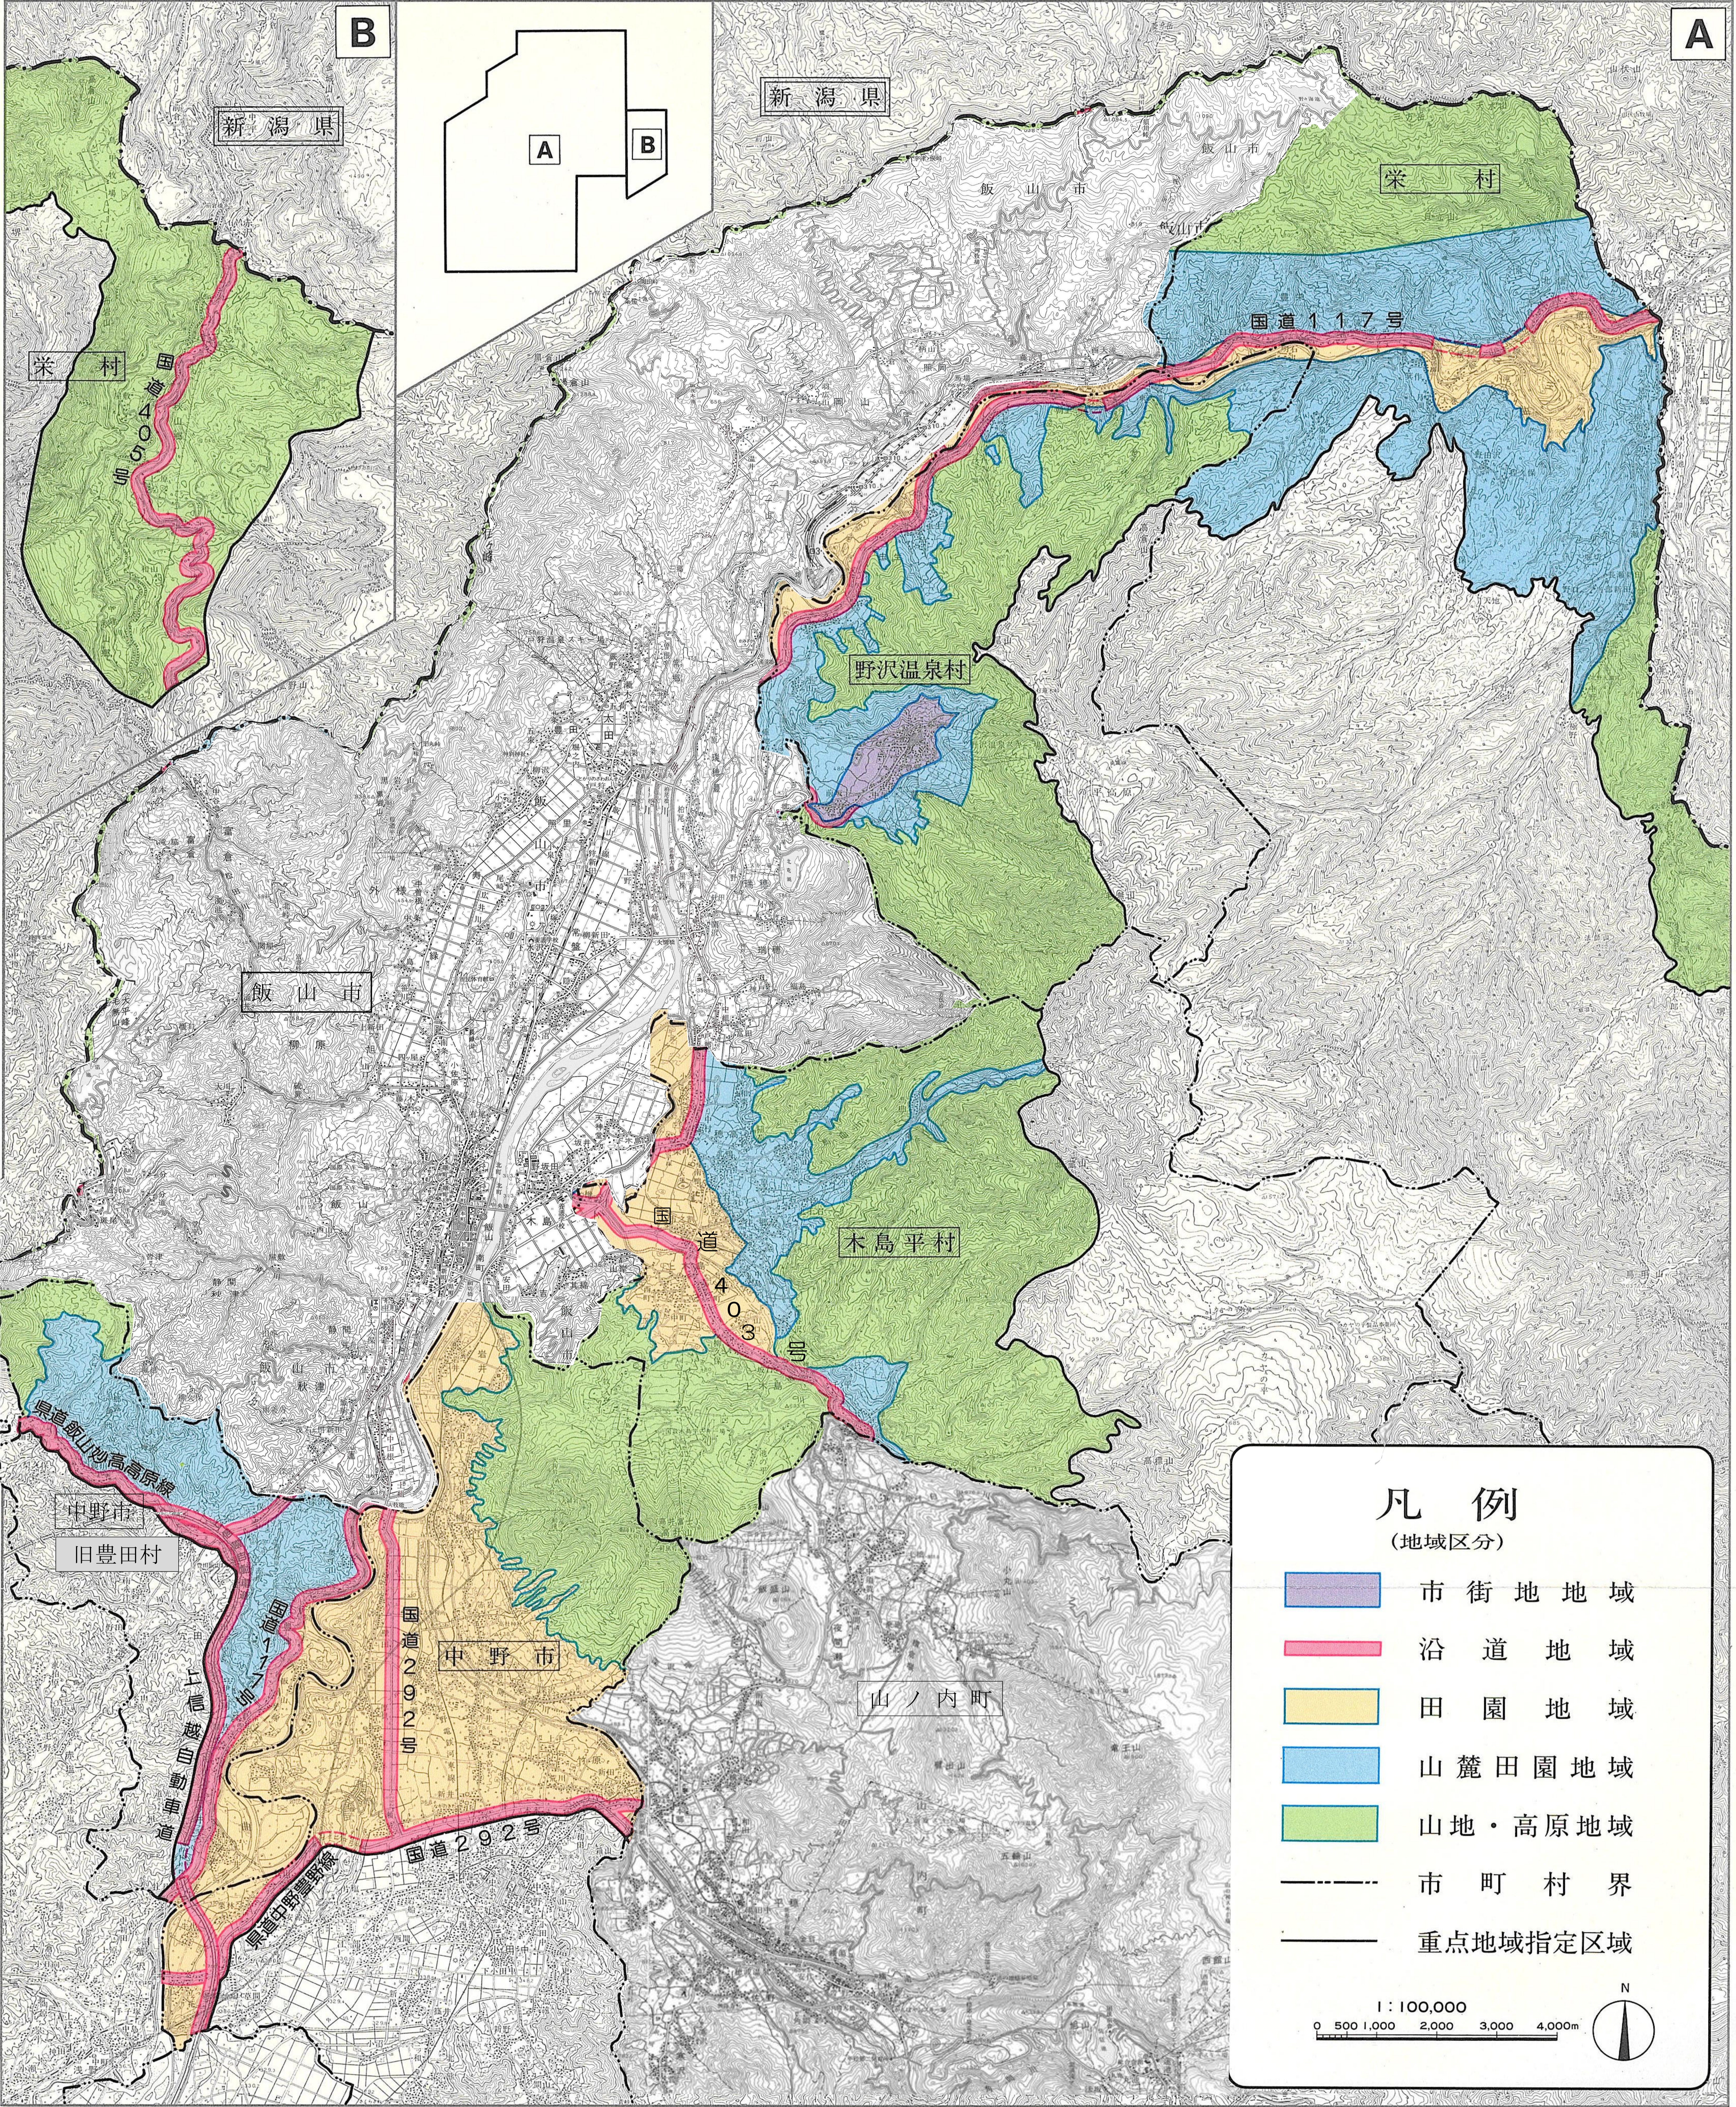

# 高社山麓・千曲川下流域景観育成重点地域の地域区分図

この地図は、建設省国土地理院長の承認を得て、同院発行の5万分の1地形図を複製したものである。(承認番号) 平12開規、第52号