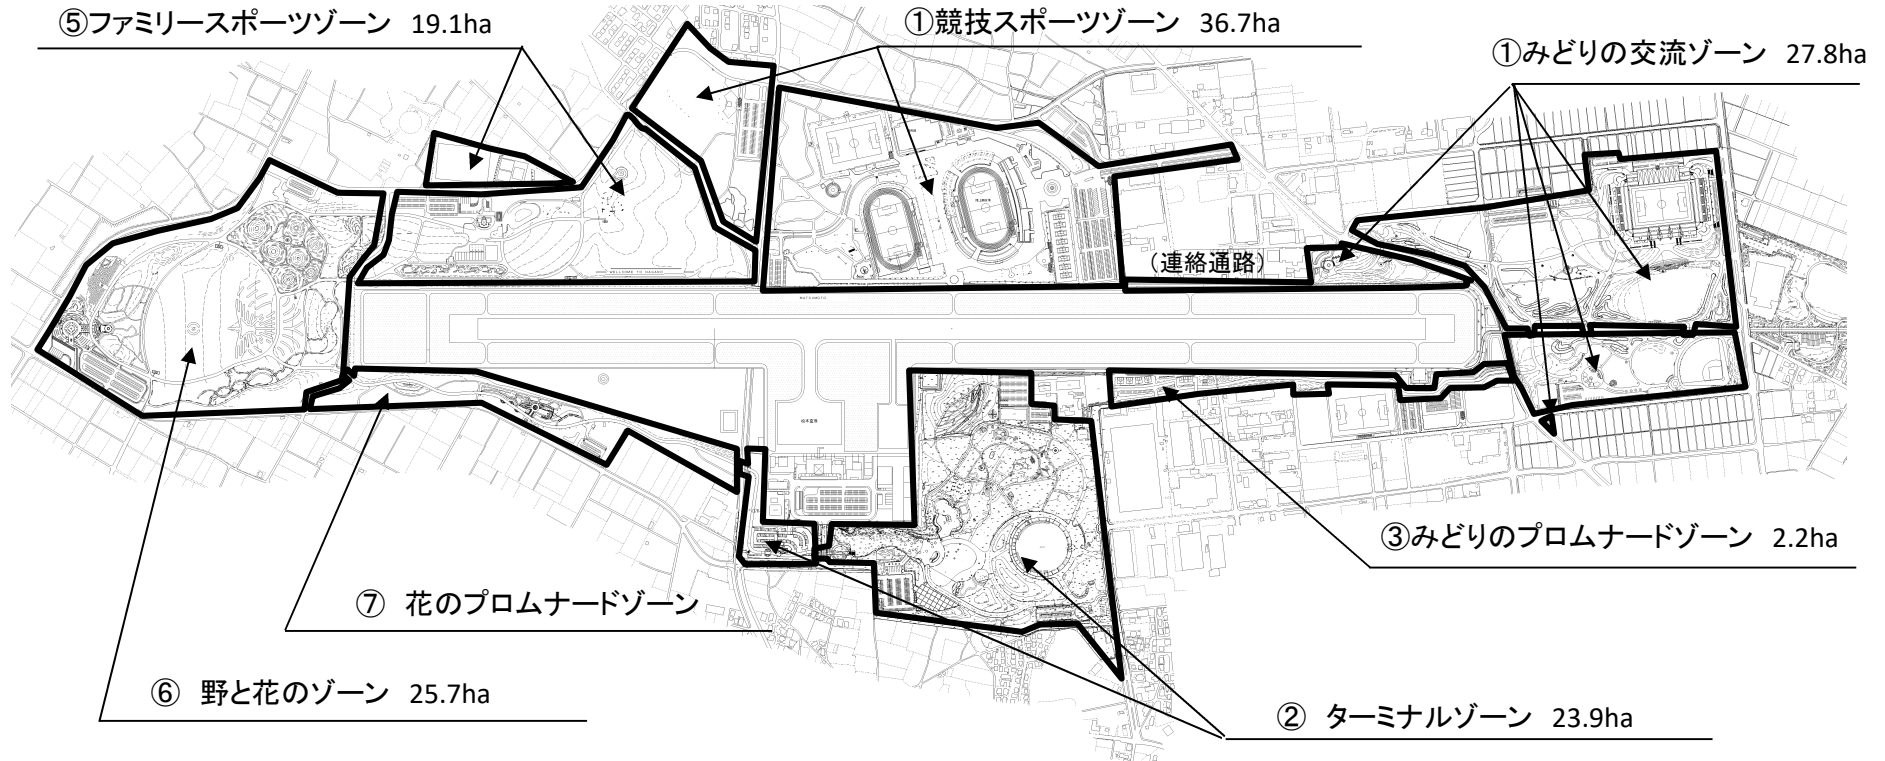

資料1 松本平広域公園区域図

① 競技スポーツゾーン	36.7 ha
② ターミナルゾーン	23.9 ha
③ みどりのプロムナードゾーン	2.2 ha
④ みどりの交流ゾーン	27.8 ha
⑤ ファミリースポーツゾーン	19.1 ha
⑥ 野と花のゾーン	25.7 ha
⑦ 花のプロムナードゾーン	6.2 ha

合計 141.6 ha

※ 本指定管理業務は空港用進入灯台及び県以外の者が設置する公衆電話所、電柱等の占用物件を除く公園区域

※ 競技スポーツゾーン内一部区域(体育館、陸上競技場および周辺(庭球場含む))が工事中のため、指定管理業務内容が従来と一部変更となっている。