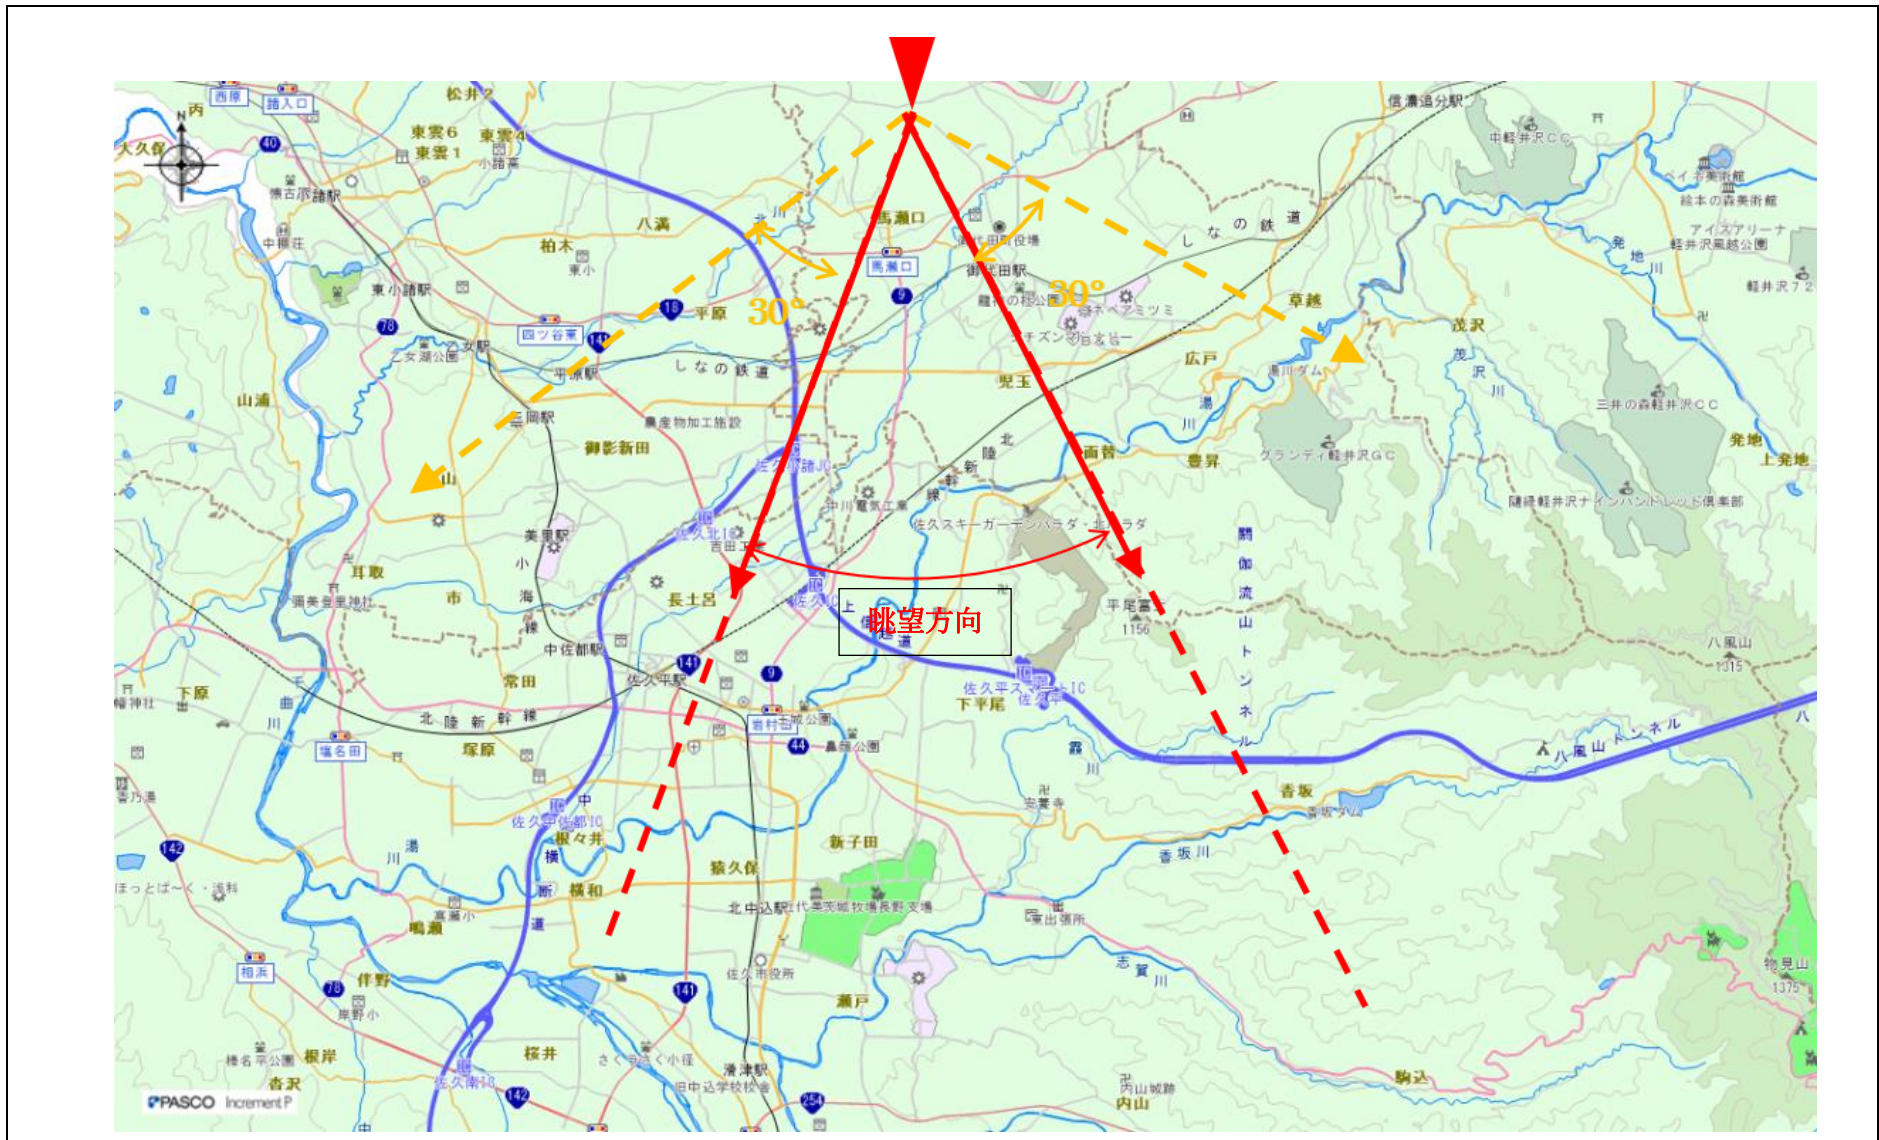

指定事項

眺望区域	稲荷神社鳥居
所在地	長野県北佐久郡御代田町大字塩野 1572 番地 1
管理者	御代田町
眺望点位置	稲荷神社鳥居付近（町道塩野区内線沿線） 36.33684305, 138.48533063
眺望方向	塩野地区及び佐久平
説明を要する関係者等	御代田町建設水道課都市計画係

地図（眺望区域及び眺望点位置）

地図（眺望方向）

写真 (眺望方向)