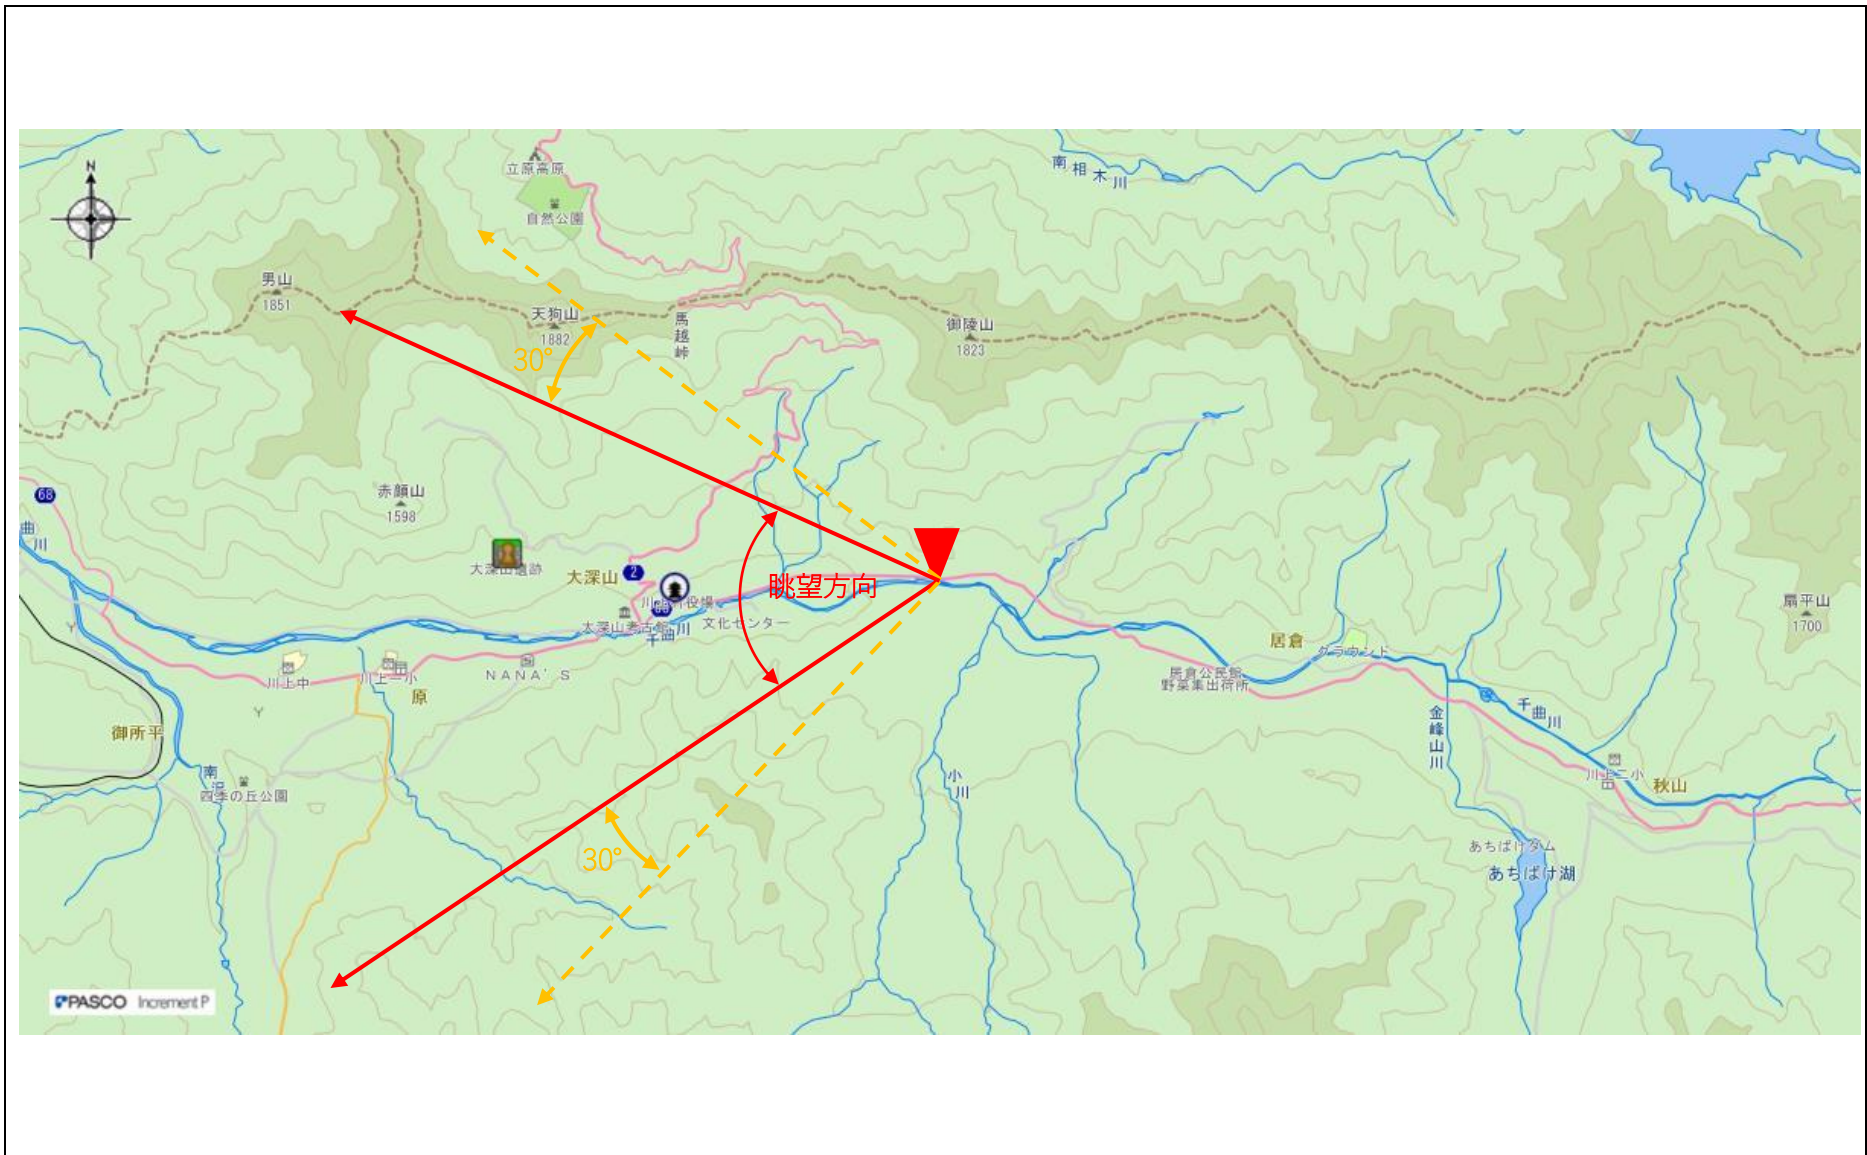

指定事項

眺望区域	大深山地区
所在地	川上村大字大深山 130 先
管理者	川上村
眺望点位置	大深山地区金山橋 35.9759, 138.5988
眺望方向	大深山集落、千曲川、天狗山
説明を要する関係者等	川上村、大深山林野保護組合

地図（眺望区域及び眺望点位置）

地図（眺望方向）

写真（眺望方向）