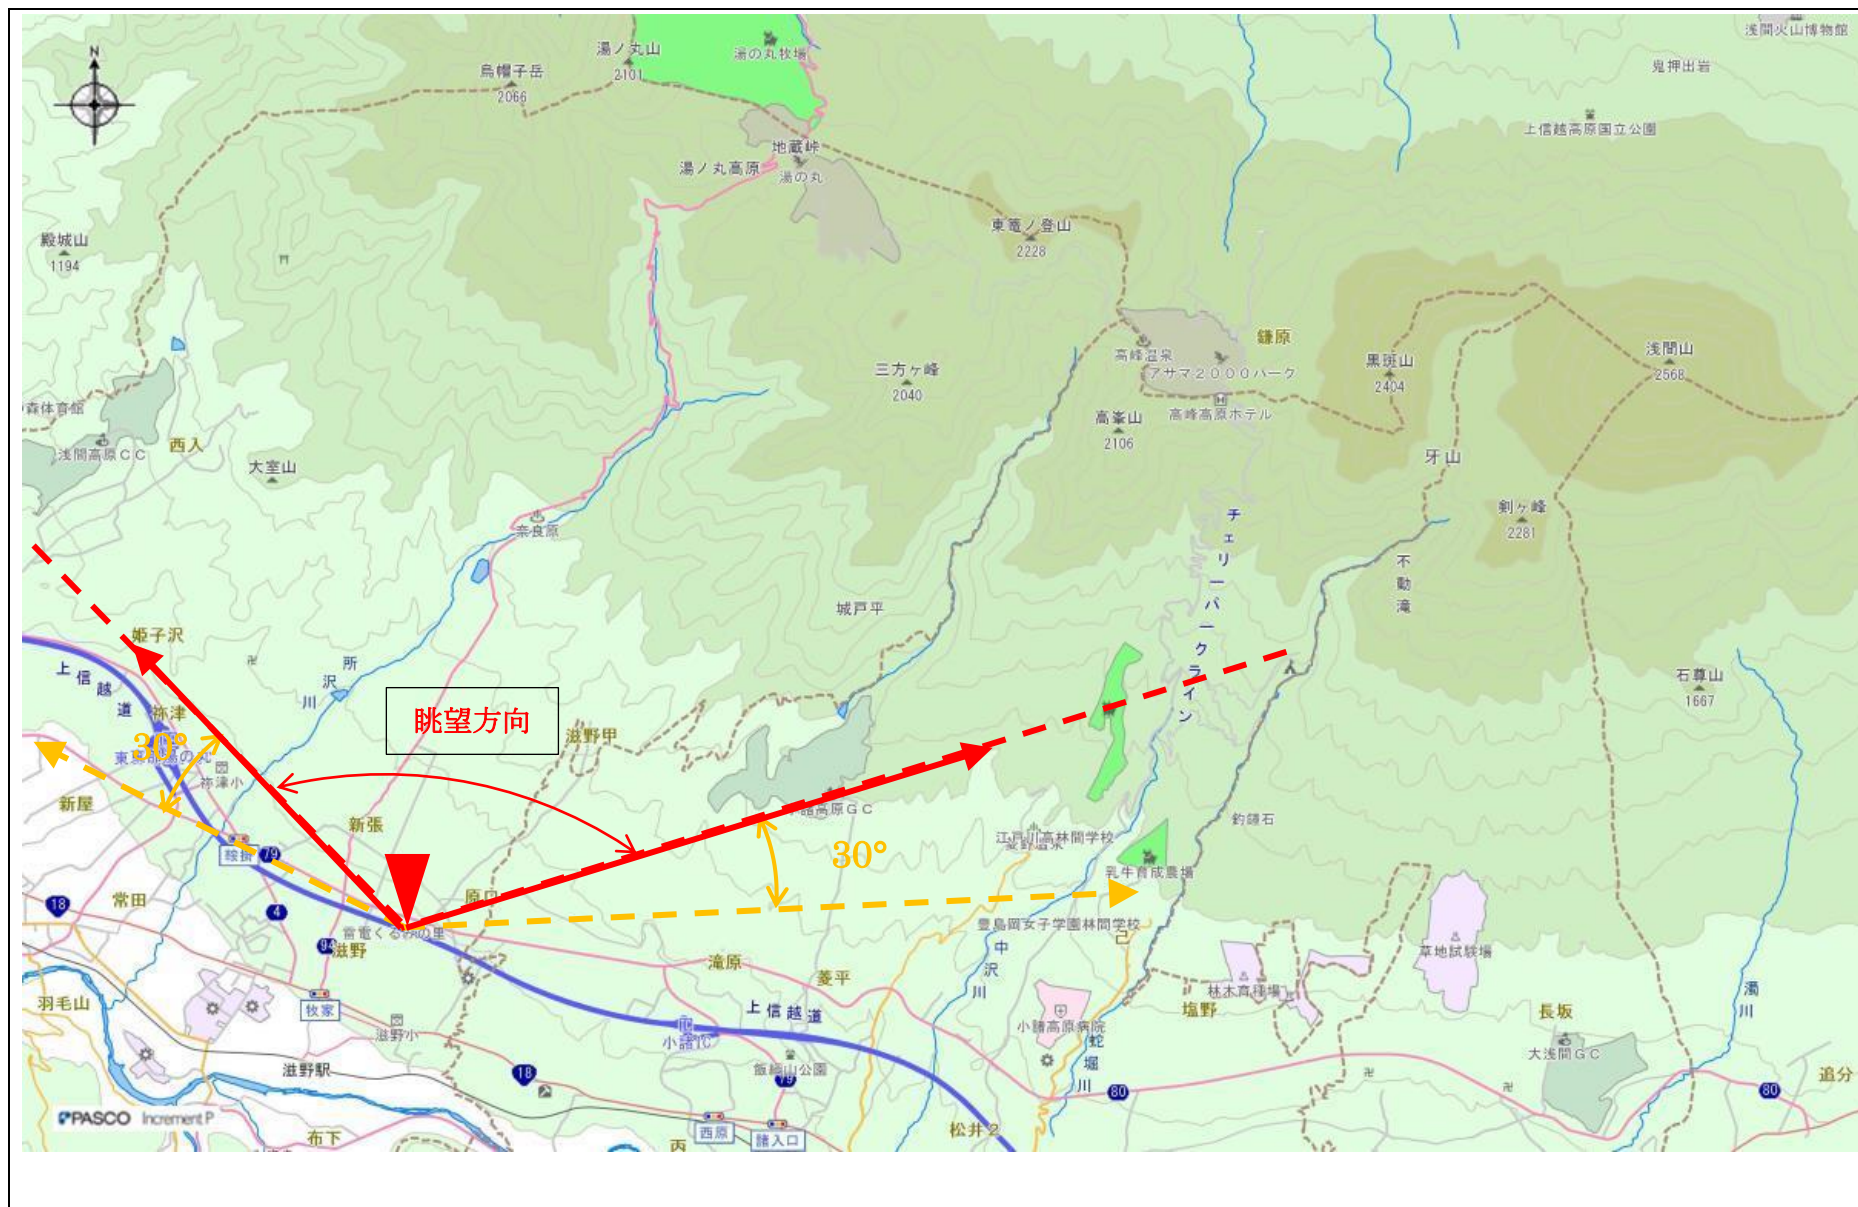

指定事項

眺望区域	道の駅 雷電くるみの里
所在地	東御市滋野乙 4505-1
管理者	東御市
眺望点位置	道の駅 雷電くるみの里 36.3660712,138.3742909
眺望方向	浅間山麓
説明を要する関係者等	東御市役所建設課住宅係

地図（眺望区域及び眺望点位置）

地図（眺望方向）

写真（眺望方向）