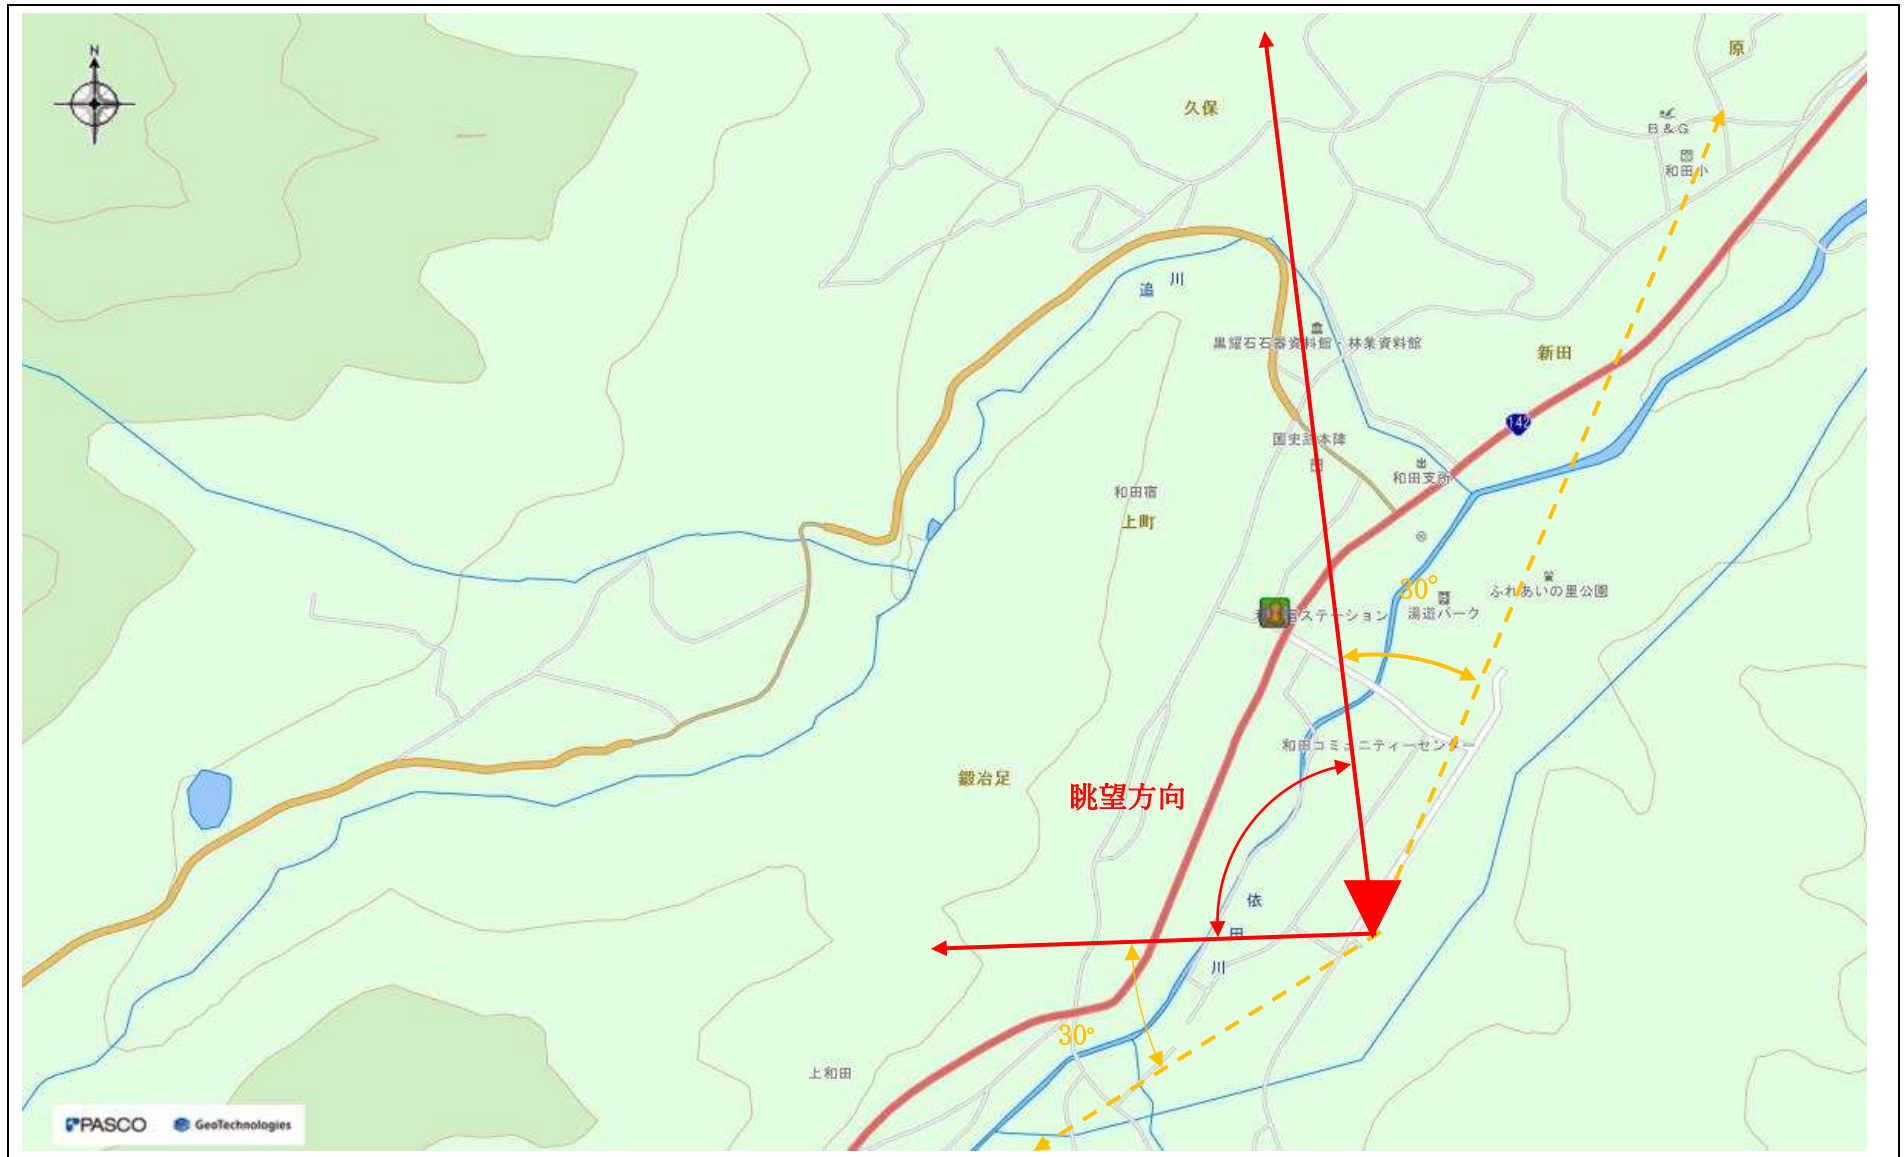

指定事項

眺望区域	湯遊パーク総合グラウンド
所在地	長和町和田 4291 番地 1
管理者	長和町
眺望点位置	駐車場 36.200310、138.213492
眺望方向	中山道和田宿周辺集落
説明を要する関係者等	長和町役場町民福祉課生活環境係

地図（眺望区域及び眺望点位置）

地図（眺望方向）

写真（眺望方向）

(2) パノラマ画像

(3) 完成予想図作成用画像

①

-1

②

-2

③

-3

④

-4