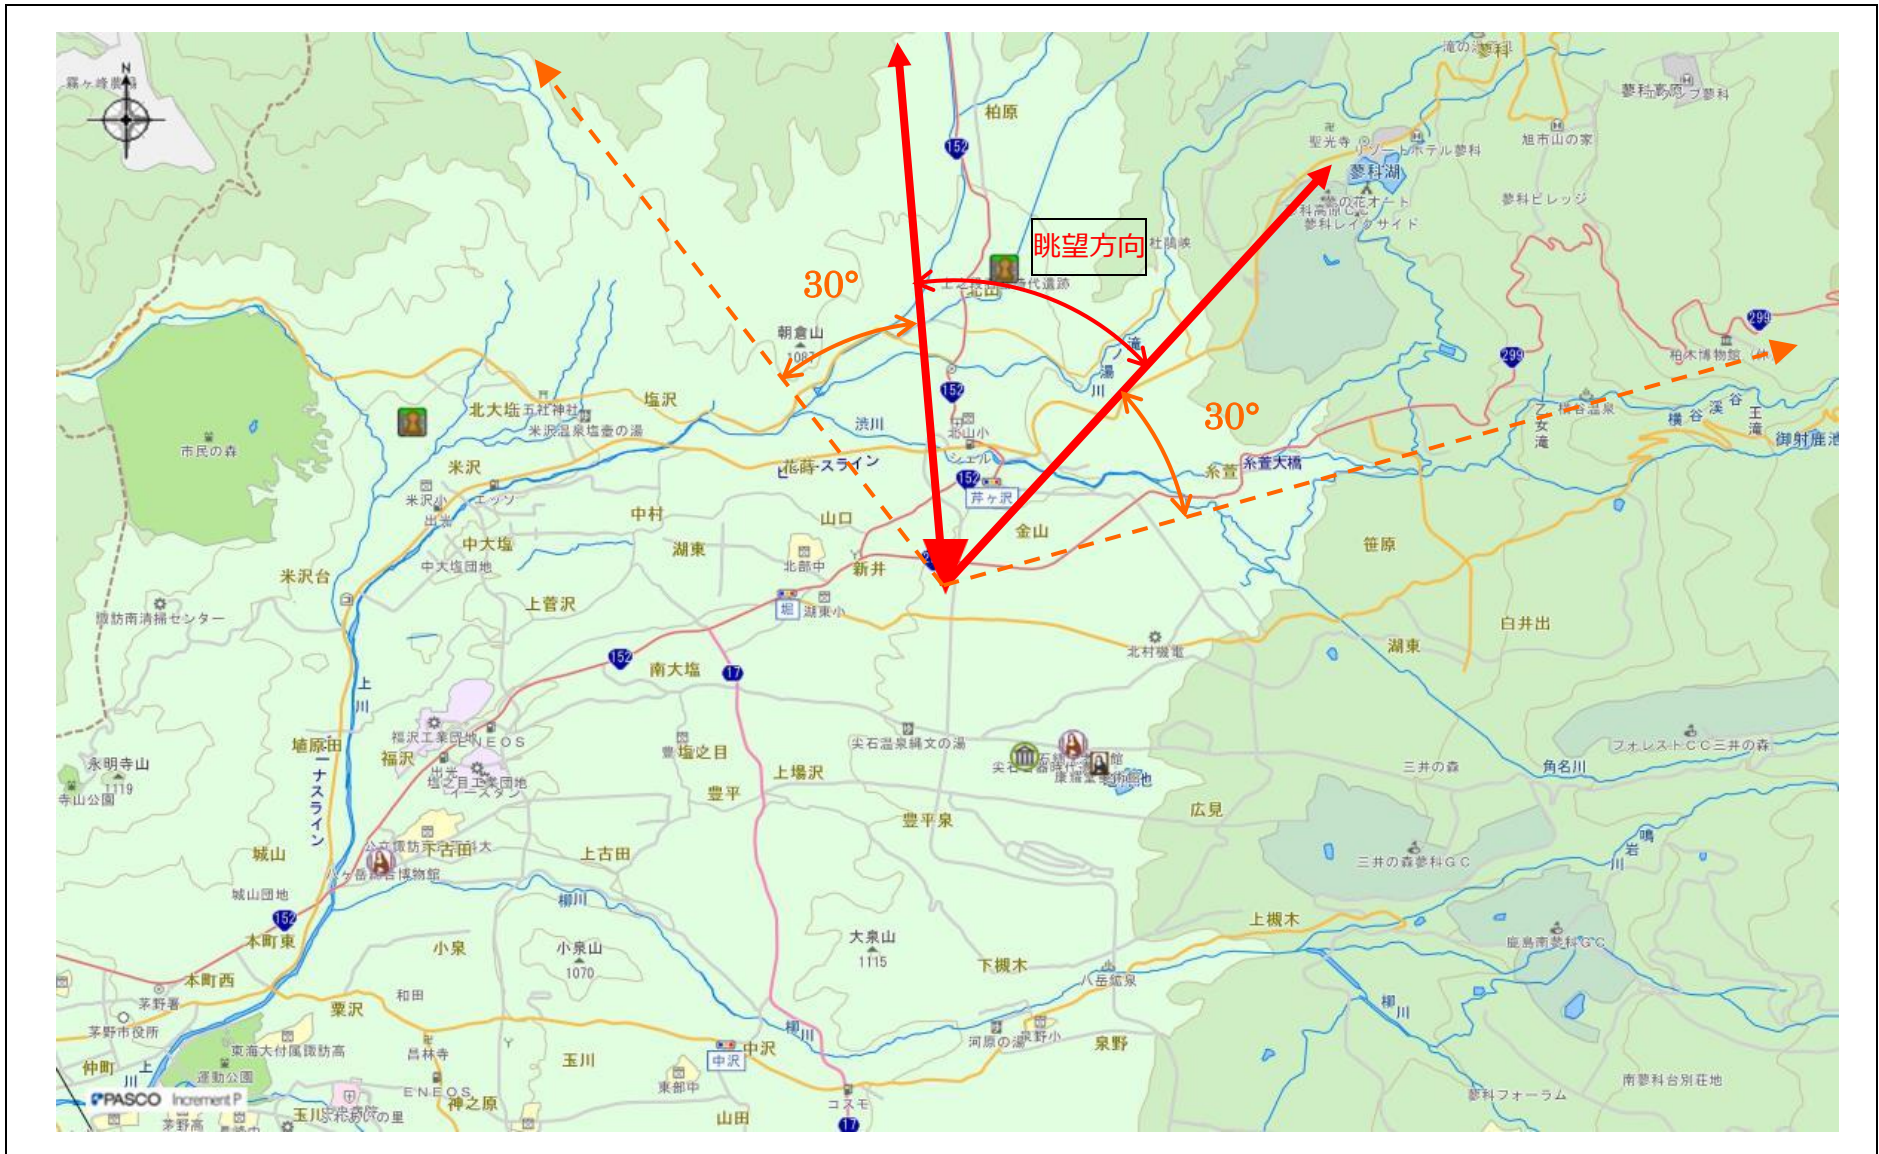

指定事項

眺望区域	風除け公園
所在地	茅野市湖東9590番地
管理者	茅野市
眺望点位置	信州ふるさとの見える（丘）認定板（公園西側駐車場） 36.023559,138.223676
眺望方向	風除けの松の間から蓼科山を望む方向（概ね北東方向）
説明を要する関係者等	茅野市役所都市計画課

地図（眺望区域及び眺望点位置）

地図（眺望方向）

写真 (眺望方向)