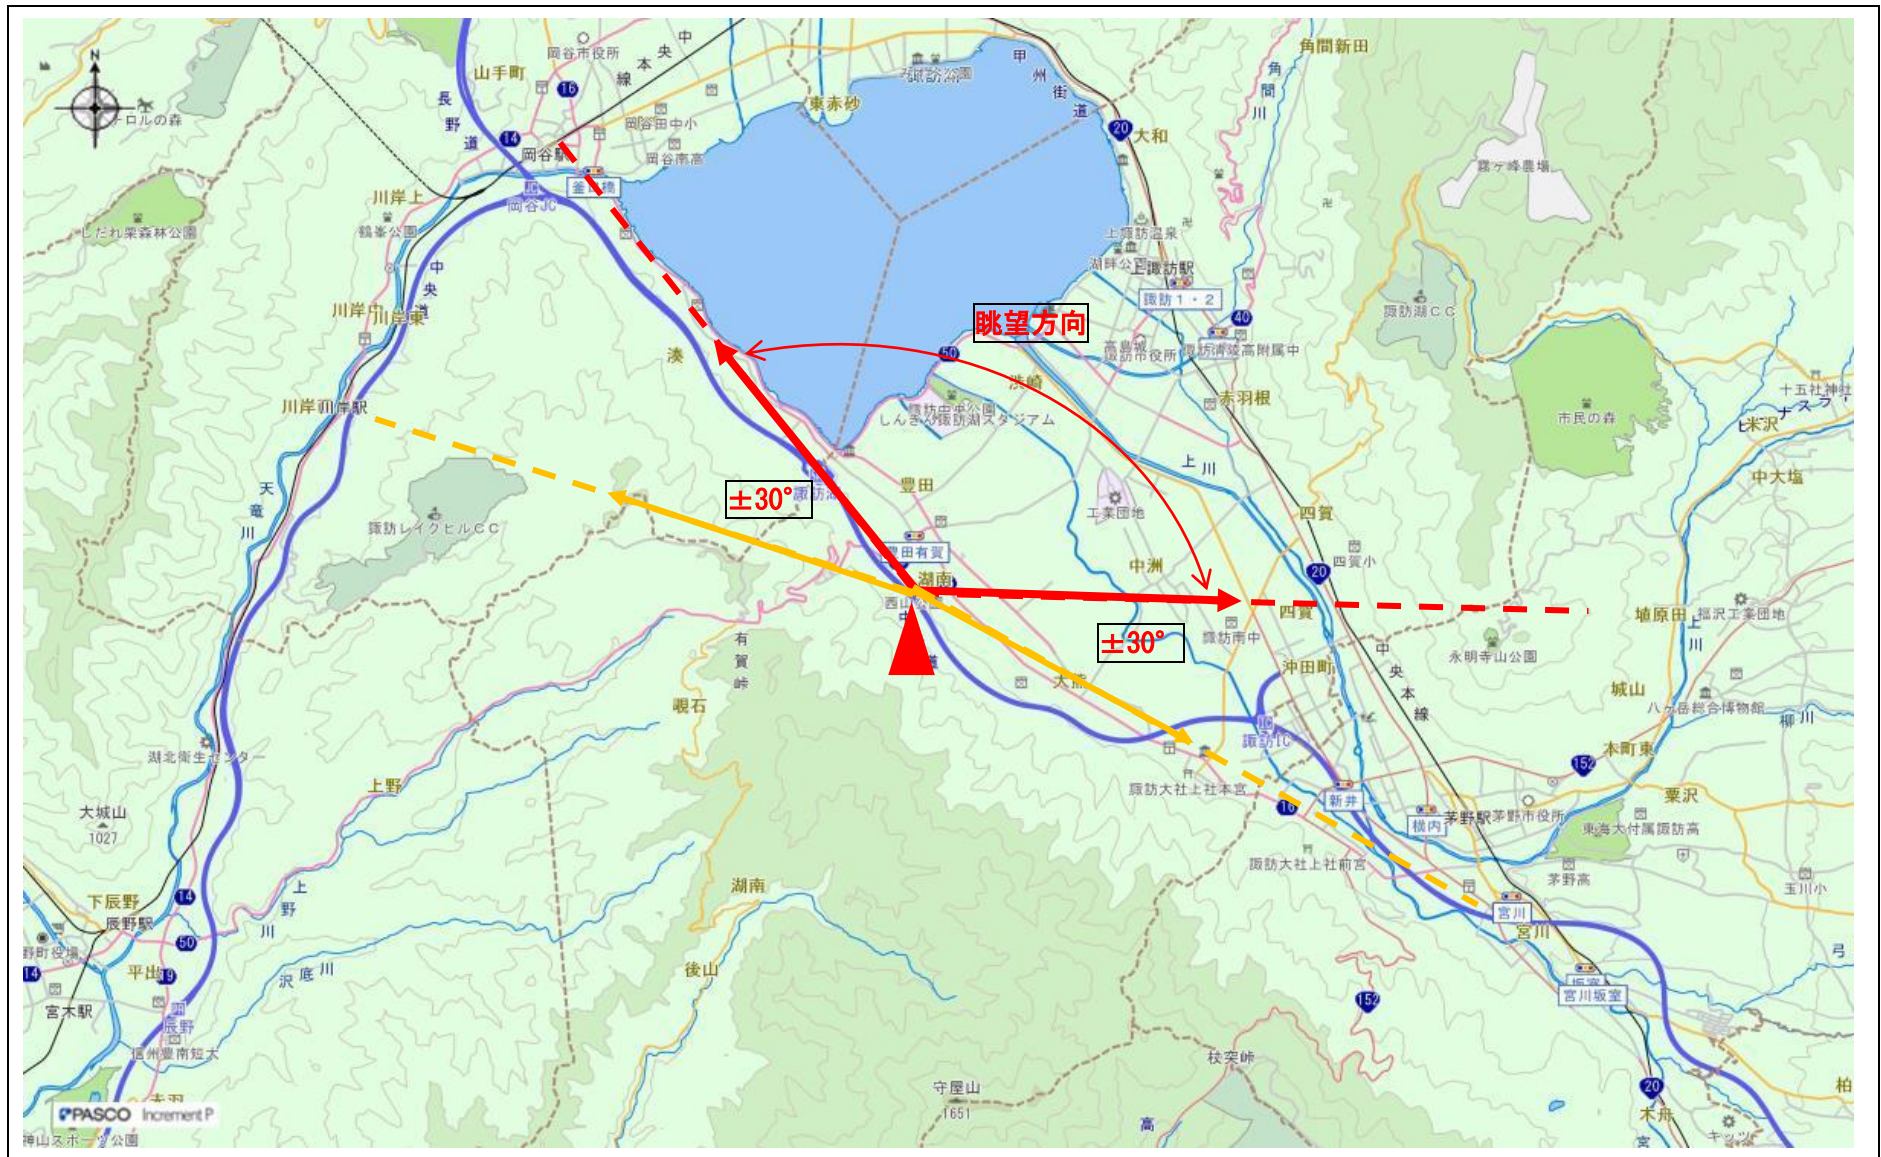

## 指定事項

眺望区域	西山公園
所在地	諏訪市大字湖南 7 1 7 5 - 1
管理者	諏訪市
眺望点位置	駐車場下 36.015660, 138.087767
眺望方向	公園から望む諏訪湖～霧ヶ峰方向のまちなみ
説明を要する関係者等	都市計画課公園緑地係

## 地図（眺望区域及び眺望点位置）

地図（眺望方向）

写真（眺望方向）