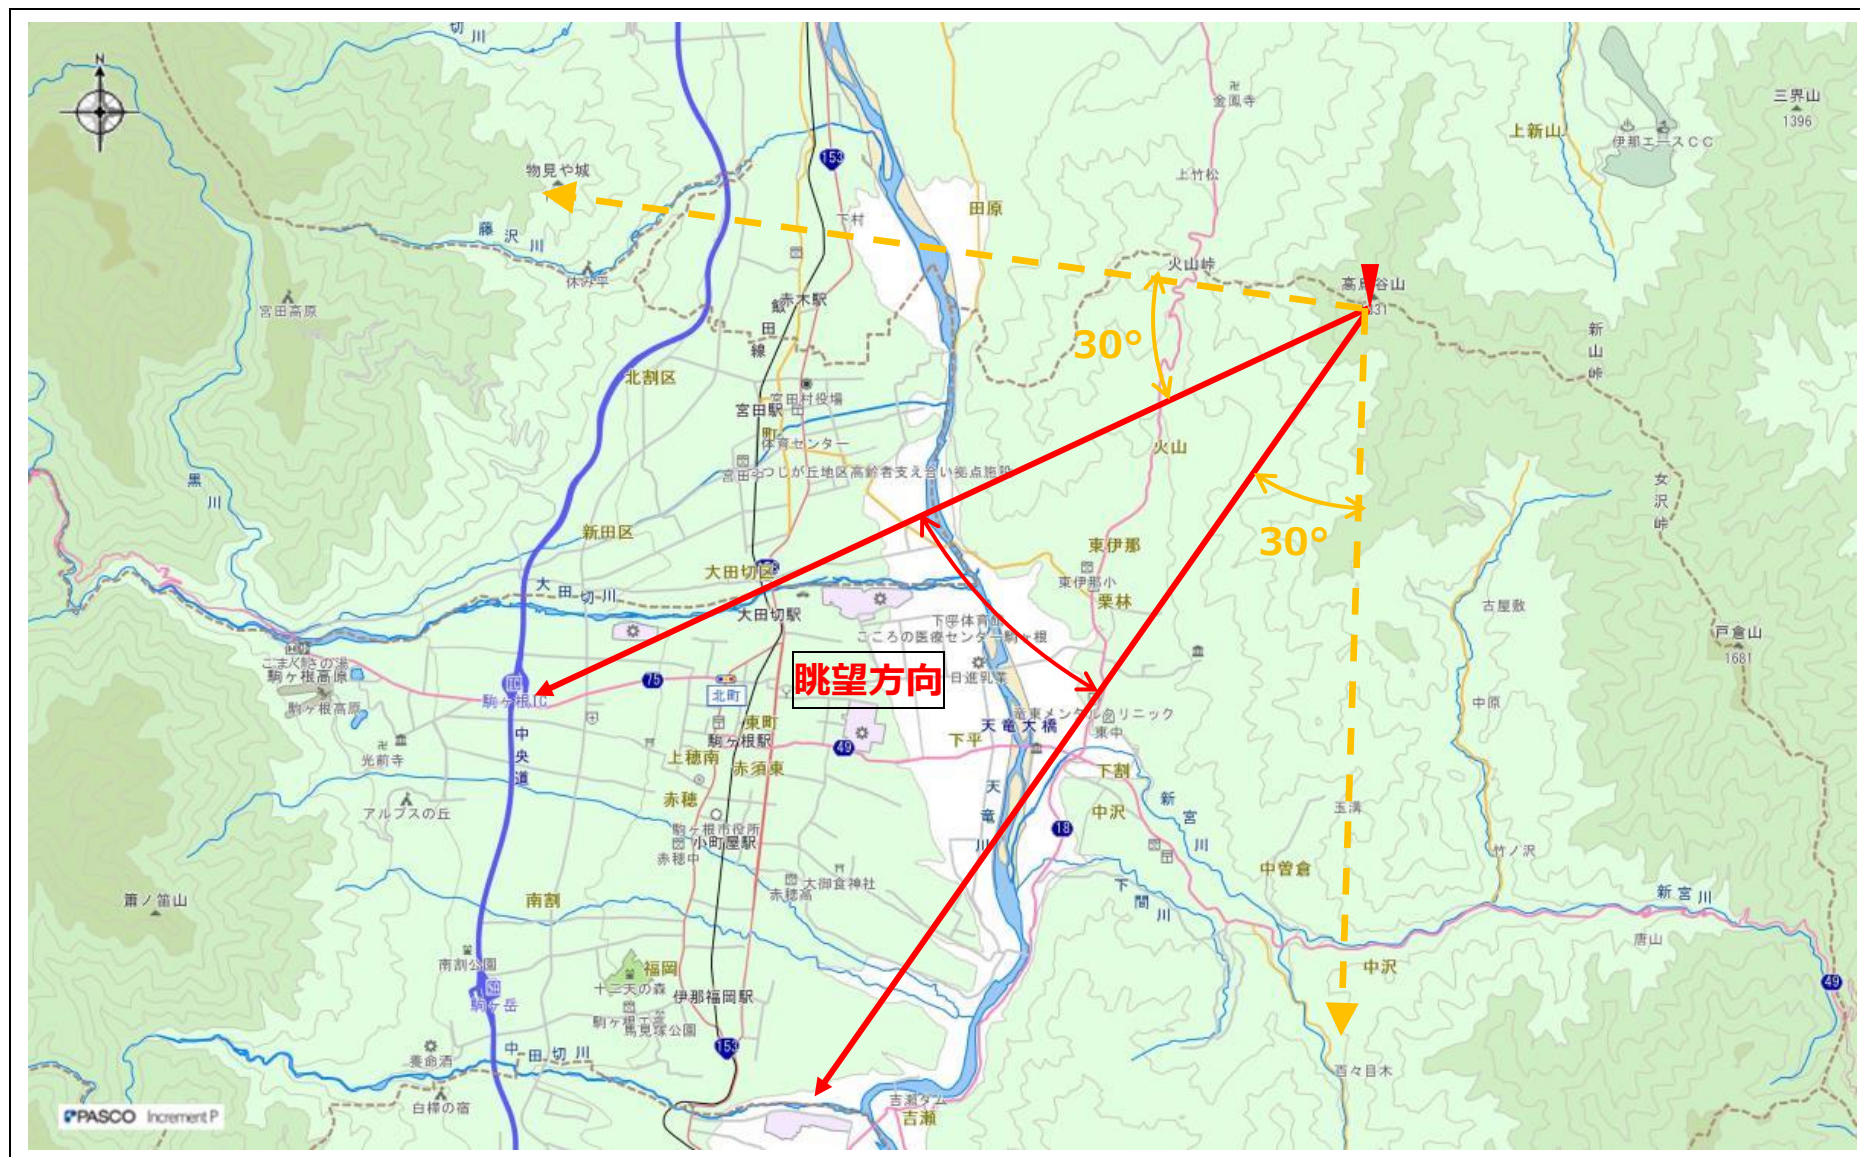

指定事項

眺望区域	高鳥谷山
所在地	駒ヶ根市東伊那高鳥谷山
管理者	高鳥谷山を愛する会
眺望点位置	山頂 35.777007,138.007996
眺望方向	駒ヶ根市内全域
説明を要する関係者等	高鳥谷山を愛する会、高鳥谷神社、東伊那財産区

地図（眺望区域及び眺望点位置）

地図（眺望方向）

写真（眺望方向）