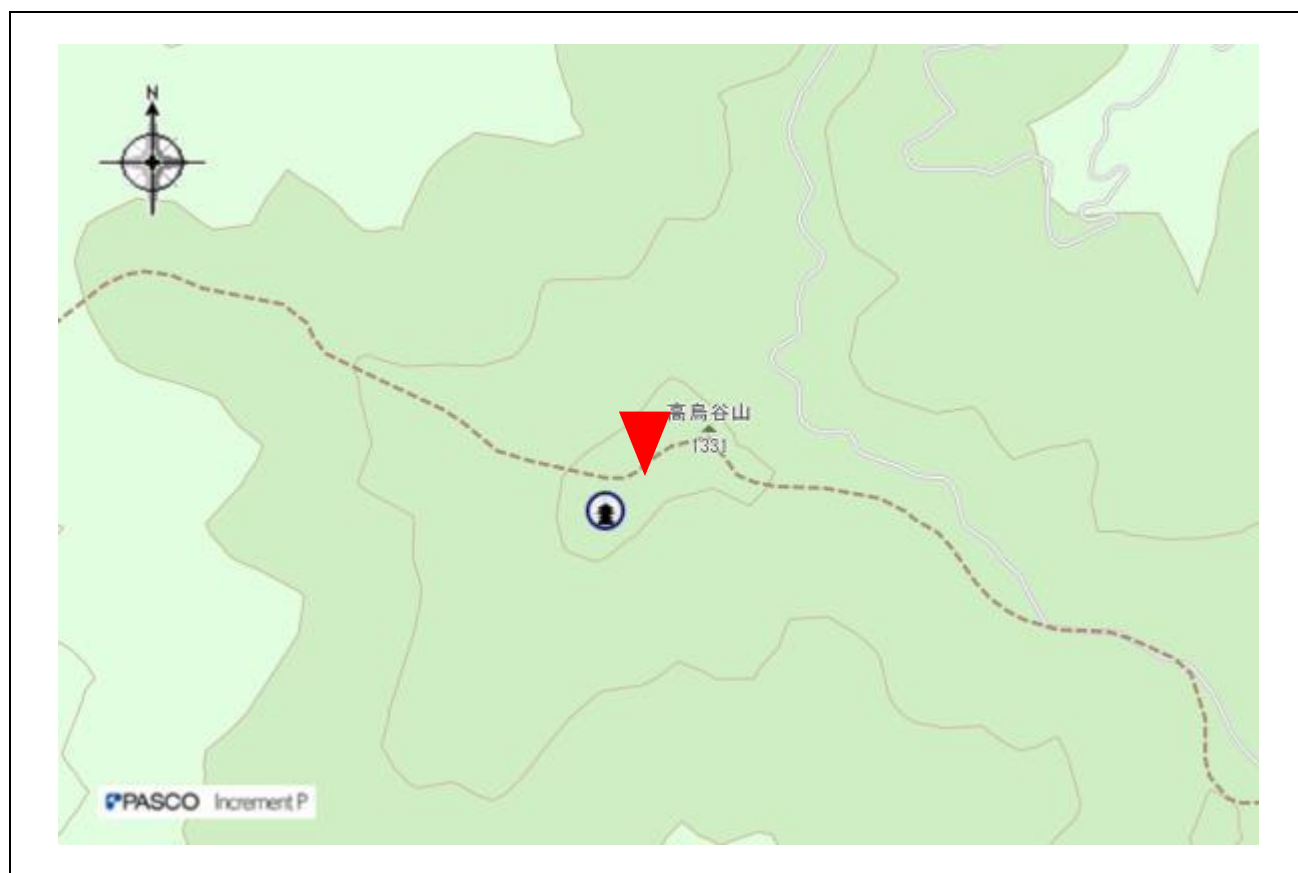

指定事項

眺望区域	高鳥谷山
所在地	駒ヶ根市東伊那高鳥谷山
管理者	高鳥谷山を愛する会
眺望点位置	山頂 35.777007,138.007996
眺望方向	駒ヶ根市内全域
説明を要する関係者等	高鳥谷山を愛する会、高鳥谷神社、東伊那財産区

地図（眺望区域及び眺望点位置）

地図（眺望方向）

写真（眺望方向）