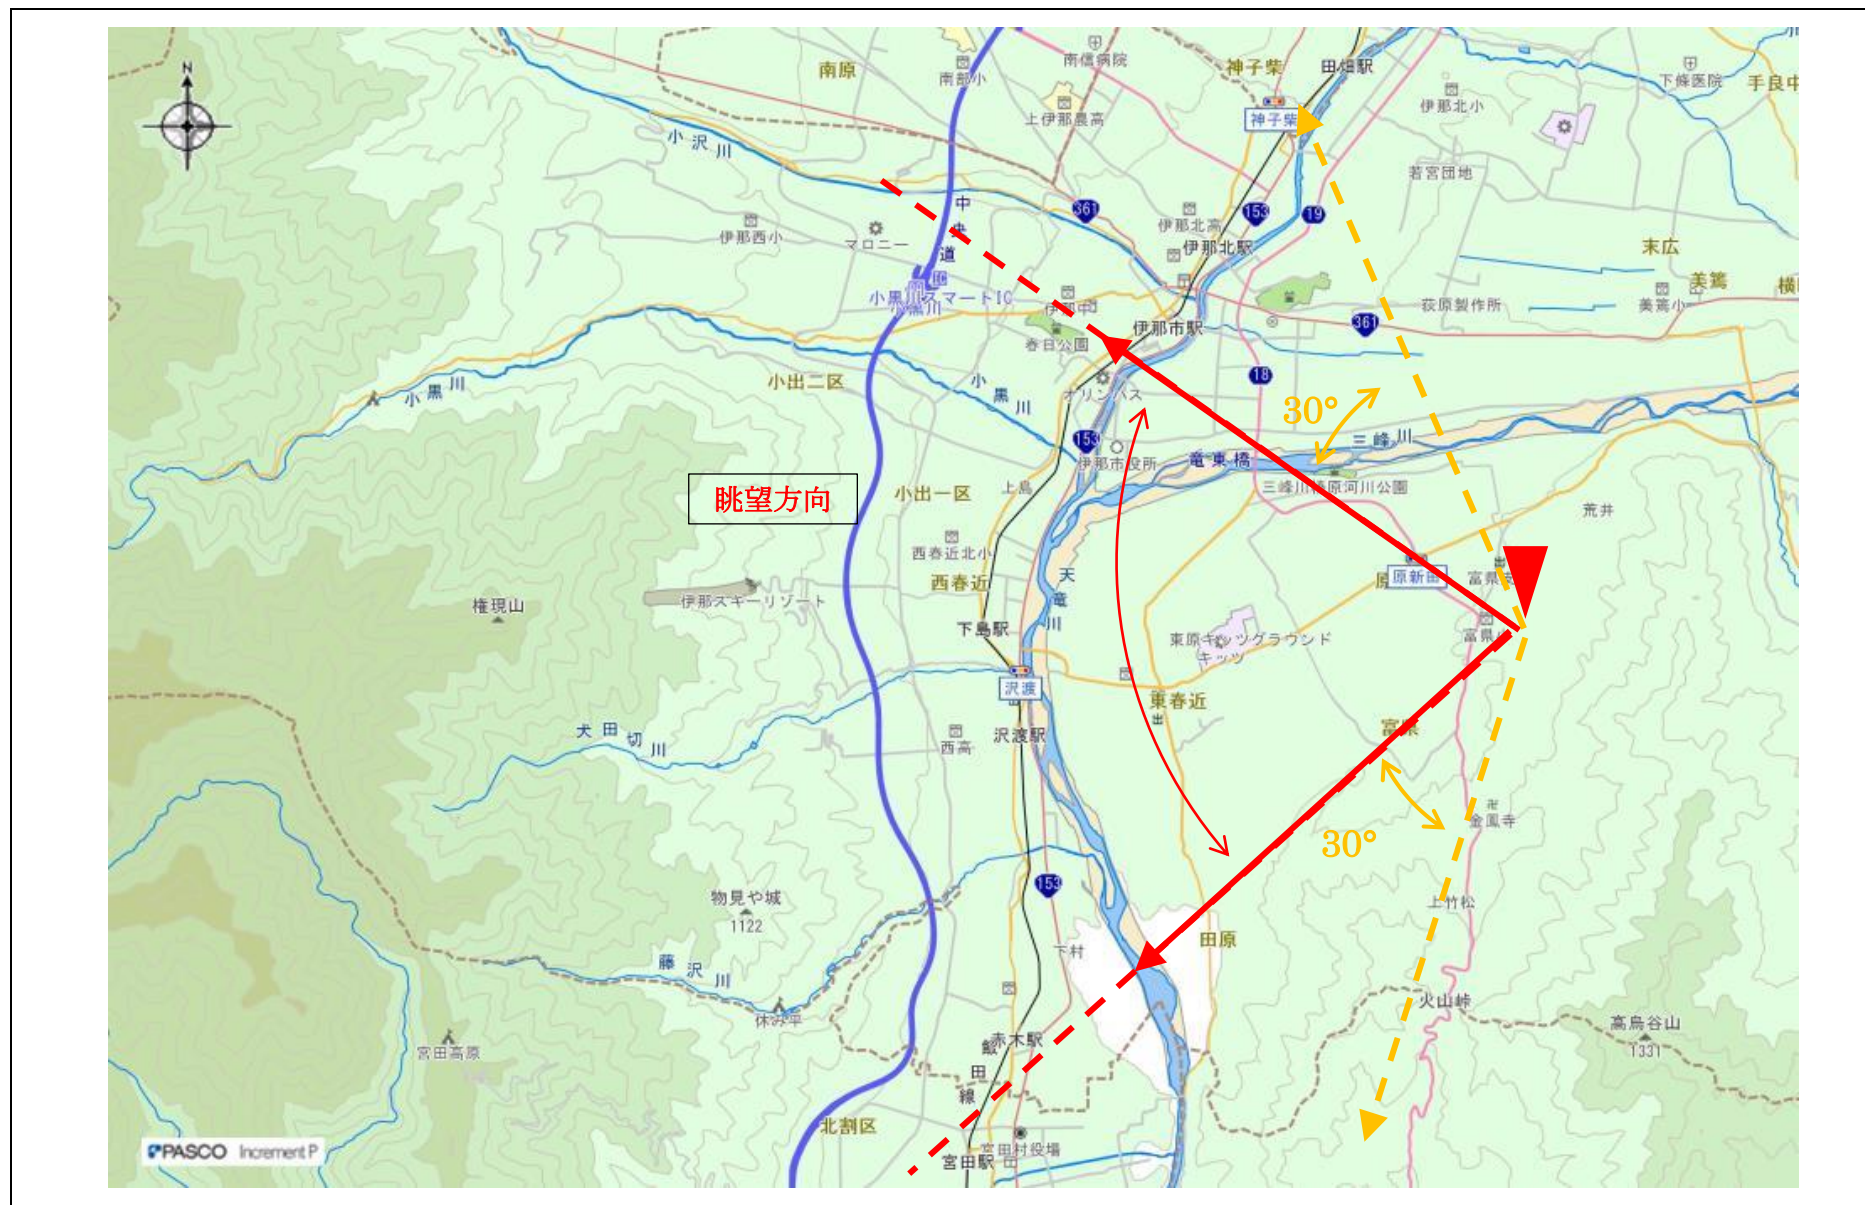

指定事項

眺望区域	御殿場遺跡
所在地	伊那市富県 7391 番地 1
管理者	伊那市
眺望点位置	御殿場遺跡入口付近 35.8129819,137.9970226
眺望方向	中央アルプス方面
説明を要する関係者等	伊那市建設部都市整備課

地図（眺望区域及び眺望点位置）

地図 (眺望方向)

写真（眺望方向）