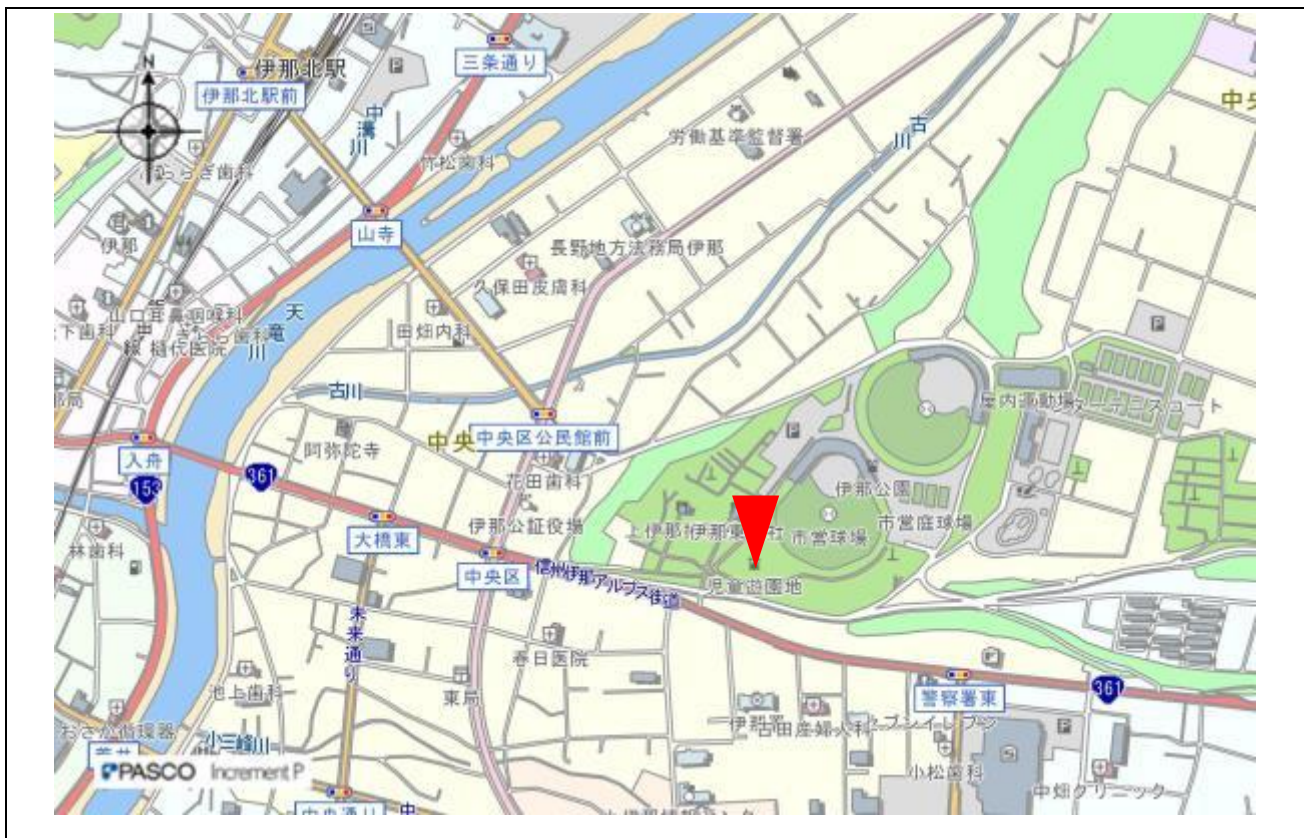

## 指定事項

眺望区域	伊那公園
所在地	伊那市中央 5528 番地 1
管理者	伊那市
眺望点位置	蒸気機関車付近 35.8395418,137.9704016
眺望方向	中央アルプス方面
説明を要する関係者等	伊那市建設部都市整備課

## 地図（眺望区域及び眺望点位置）

地図（眺望方向）

写真（眺望方向）