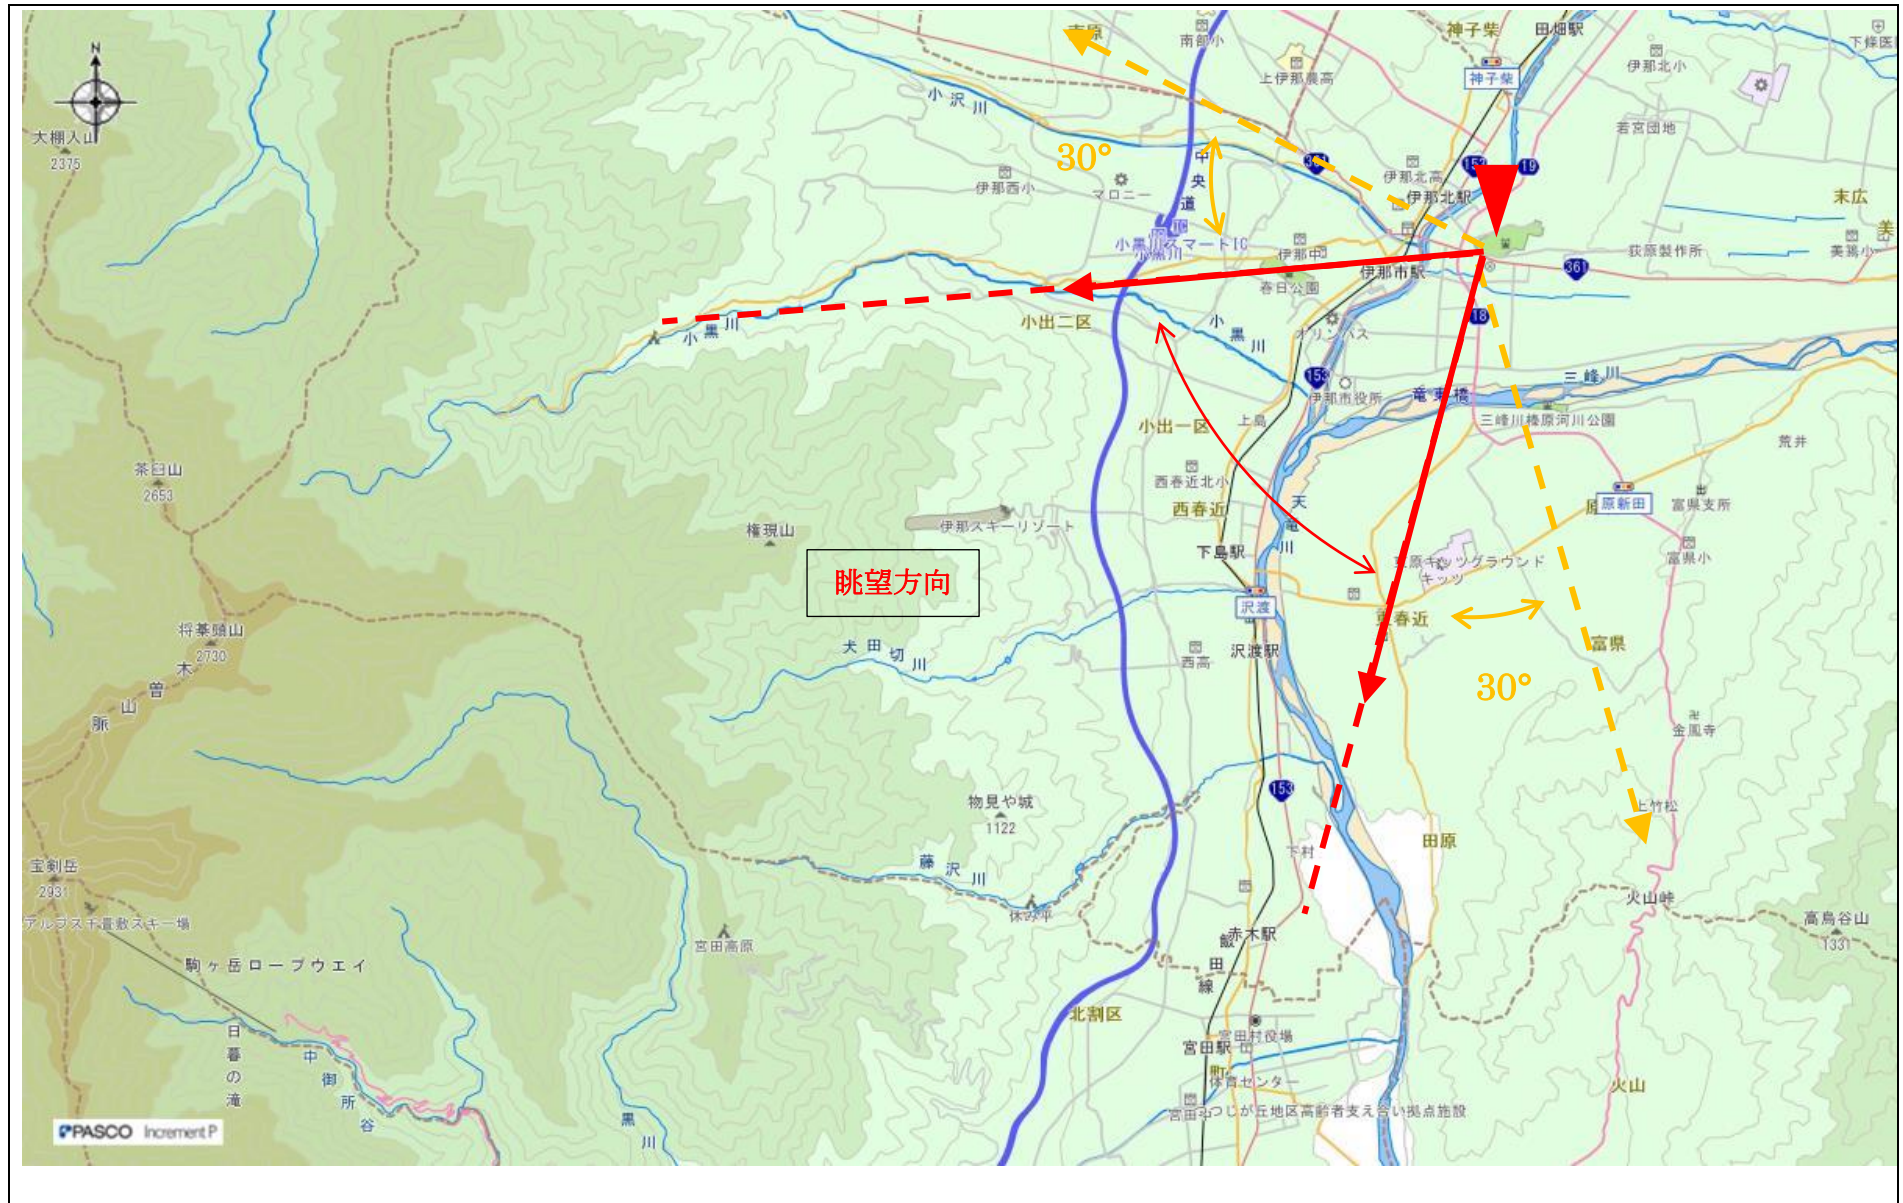

## 指定事項

眺望区域	伊那公園
所在地	伊那市中央 5528 番地 1
管理者	伊那市
眺望点位置	蒸気機関車付近 35.8395418,137.9704016
眺望方向	中央アルプス方面
説明を要する関係者等	伊那市建設部都市整備課

## 地図（眺望区域及び眺望点位置）

地図（眺望方向）

写真（眺望方向）