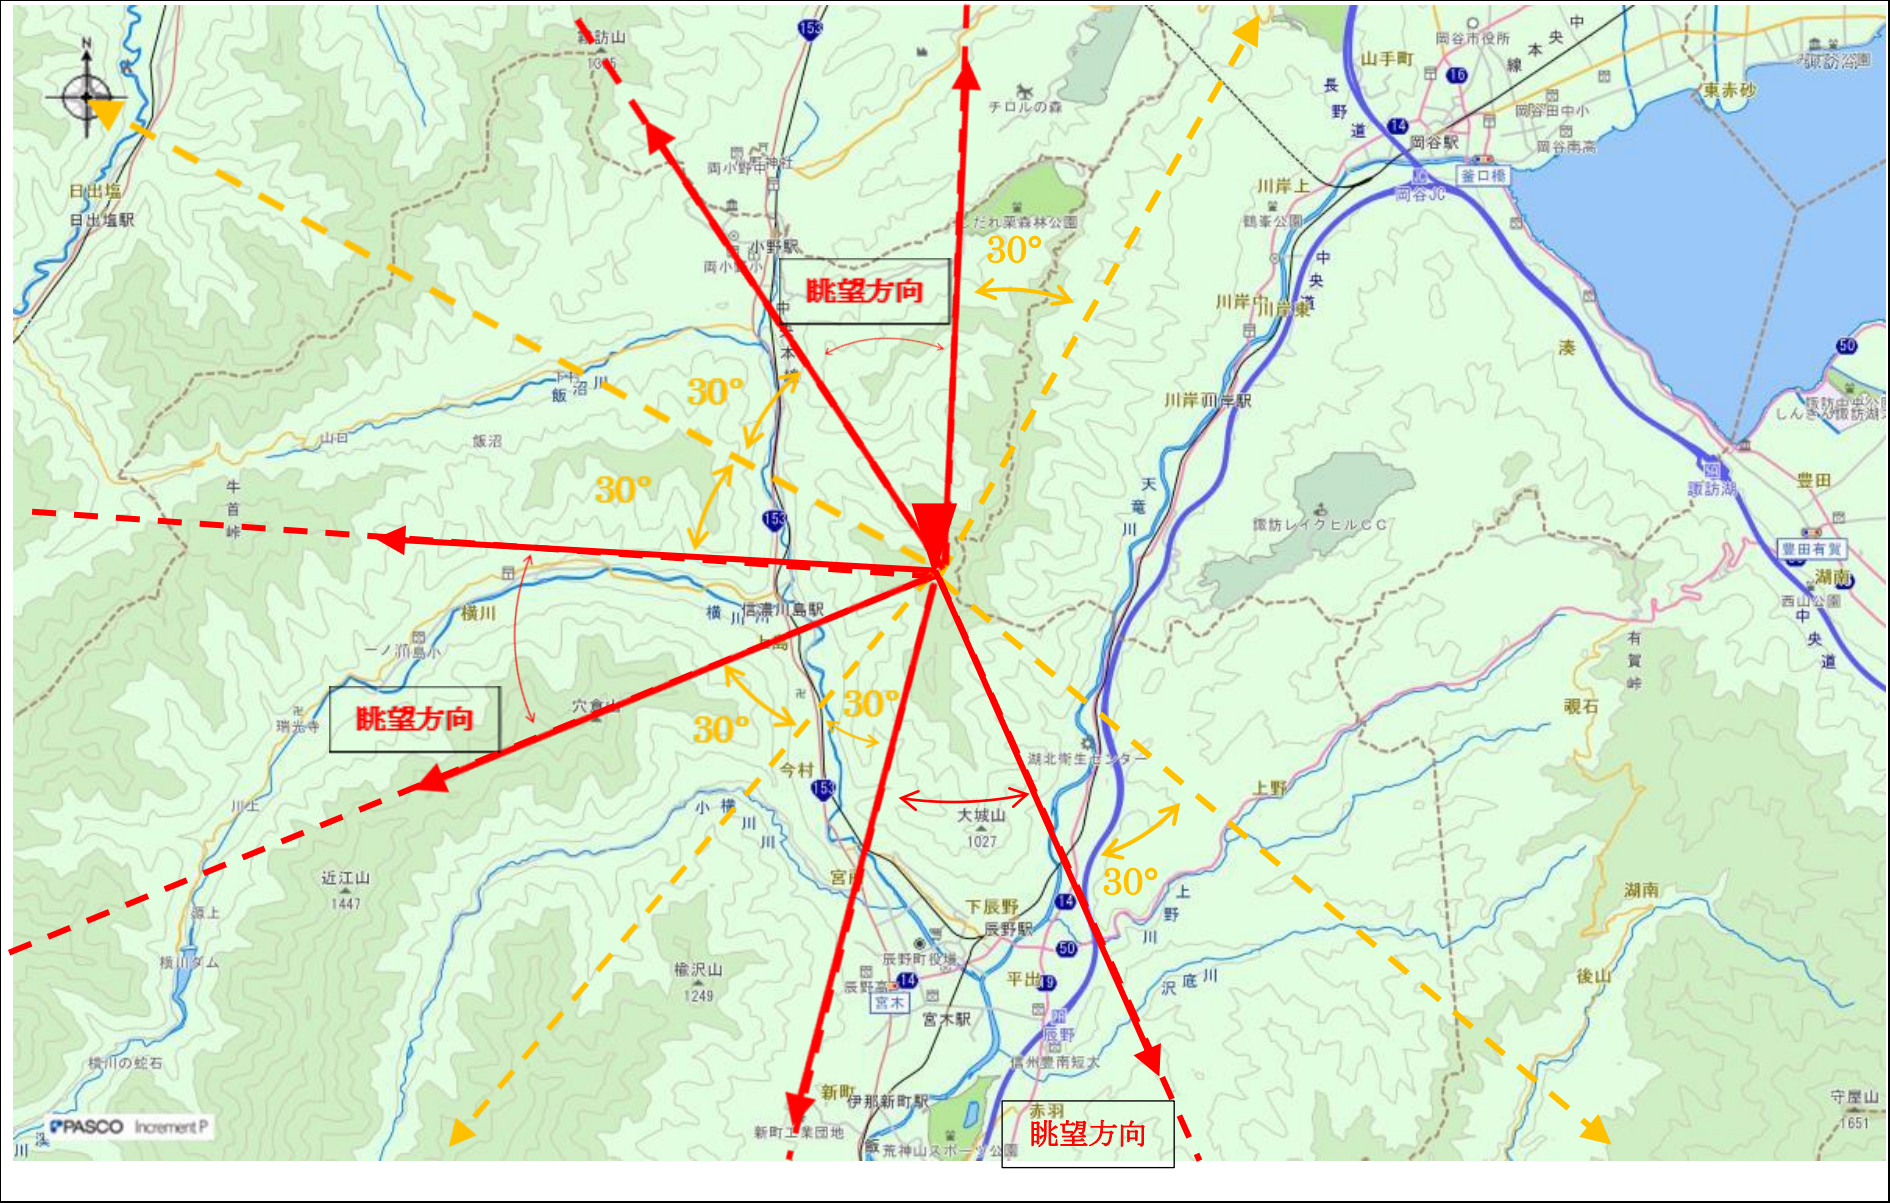

指定事項

眺望区域	日本中心の展望台
所在地	辰野町大字小野 5168 番地 2
管理者	辰野町
眺望点位置	林道脇 36.01611411,137.98941696
眺望方向	塩尻方面、町内川島区方面、町内南部
説明を要する関係者等	辰野町建設水道課建設管理係

地図（眺望区域及び眺望点位置）

地図（眺望方向）

写真 (眺望方向)