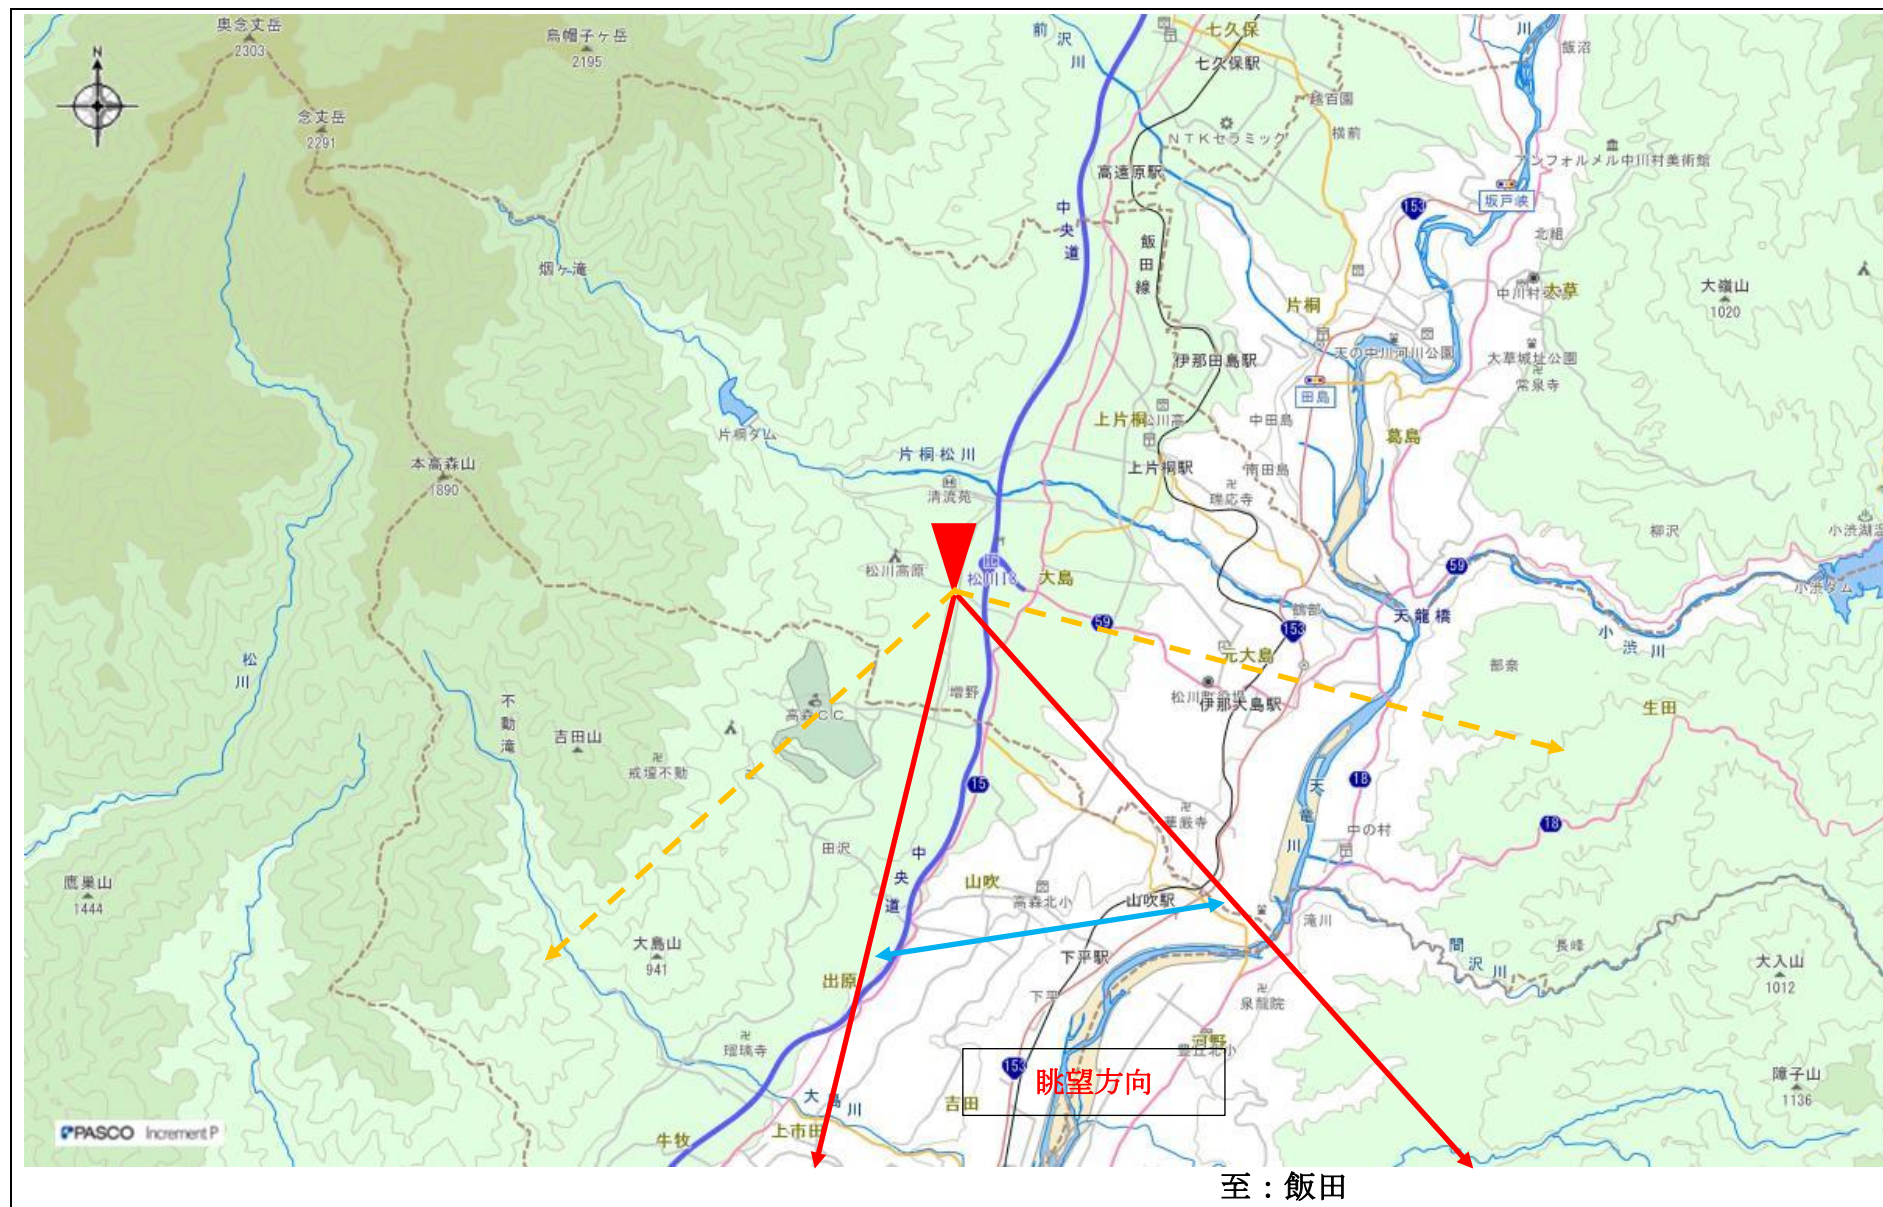

指定事項

| | |
|------------|---------------------|
| 眺望区域 | 町道桑園横断線（桑園地籍） |
| 所在地 | 下伊那郡松川町大島 1395 番地付近 |
| 管理者 | 松川町 |
| 眺望点位置 | 下伊那郡松川町大島 1395 番地付近 |
| 眺望方向 | 北側：南側：大島地区 |
| 説明を要する関係者等 | 松川町役場 建設課建設管理係 |

地図（眺望区域及び眺望点位置）

地図 (眺望方向)

写真（眺望方向）