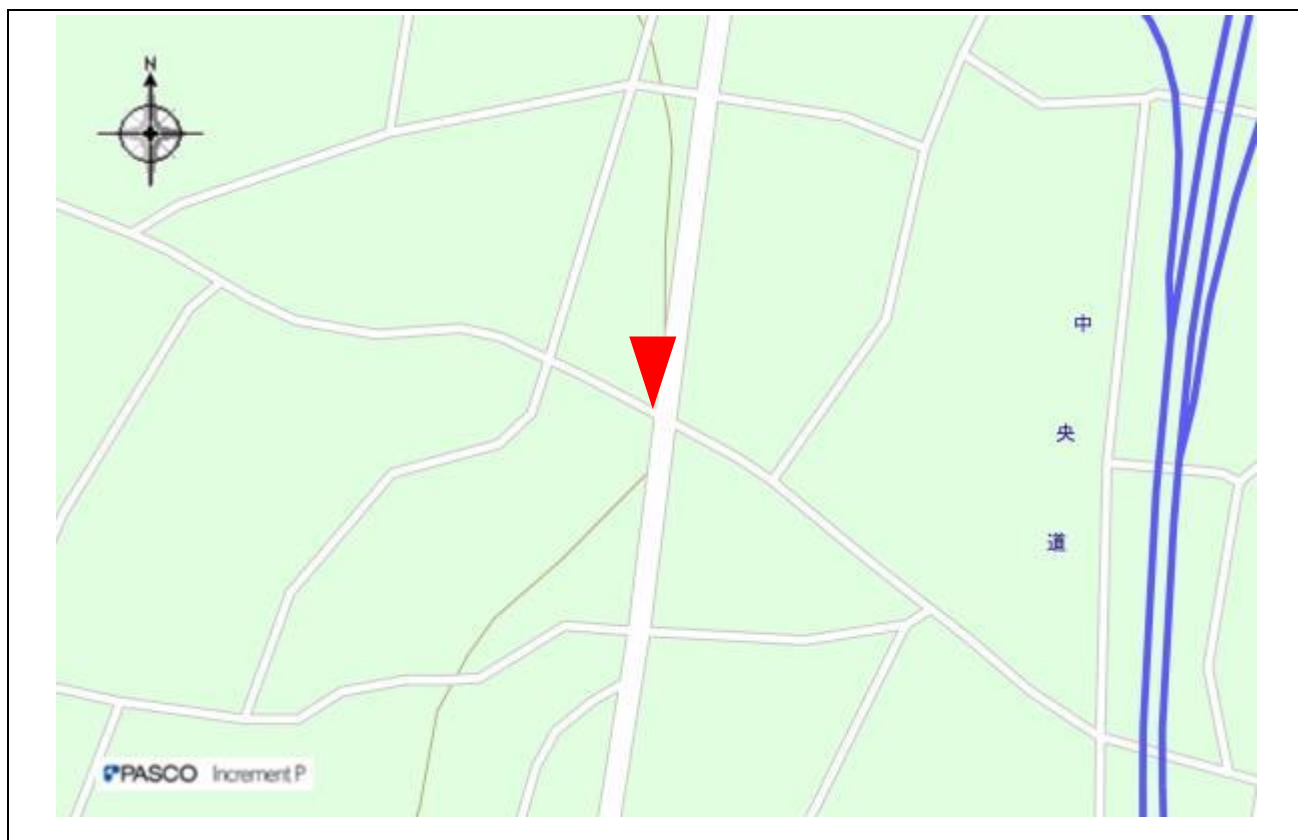

指定事項

| | |
|------------|---------------------|
| 眺望区域 | 町道桑園横断線（桑園地籍） |
| 所在地 | 下伊那郡松川町大島 1395 番地付近 |
| 管理者 | 松川町 |
| 眺望点位置 | 下伊那郡松川町大島 1395 番地付近 |
| 眺望方向 | 北側：南側：大島地区 |
| 説明を要する関係者等 | 松川町役場 建設課建設管理係 |

地図（眺望区域及び眺望点位置）

地図 (眺望方向)

写真（眺望方向）