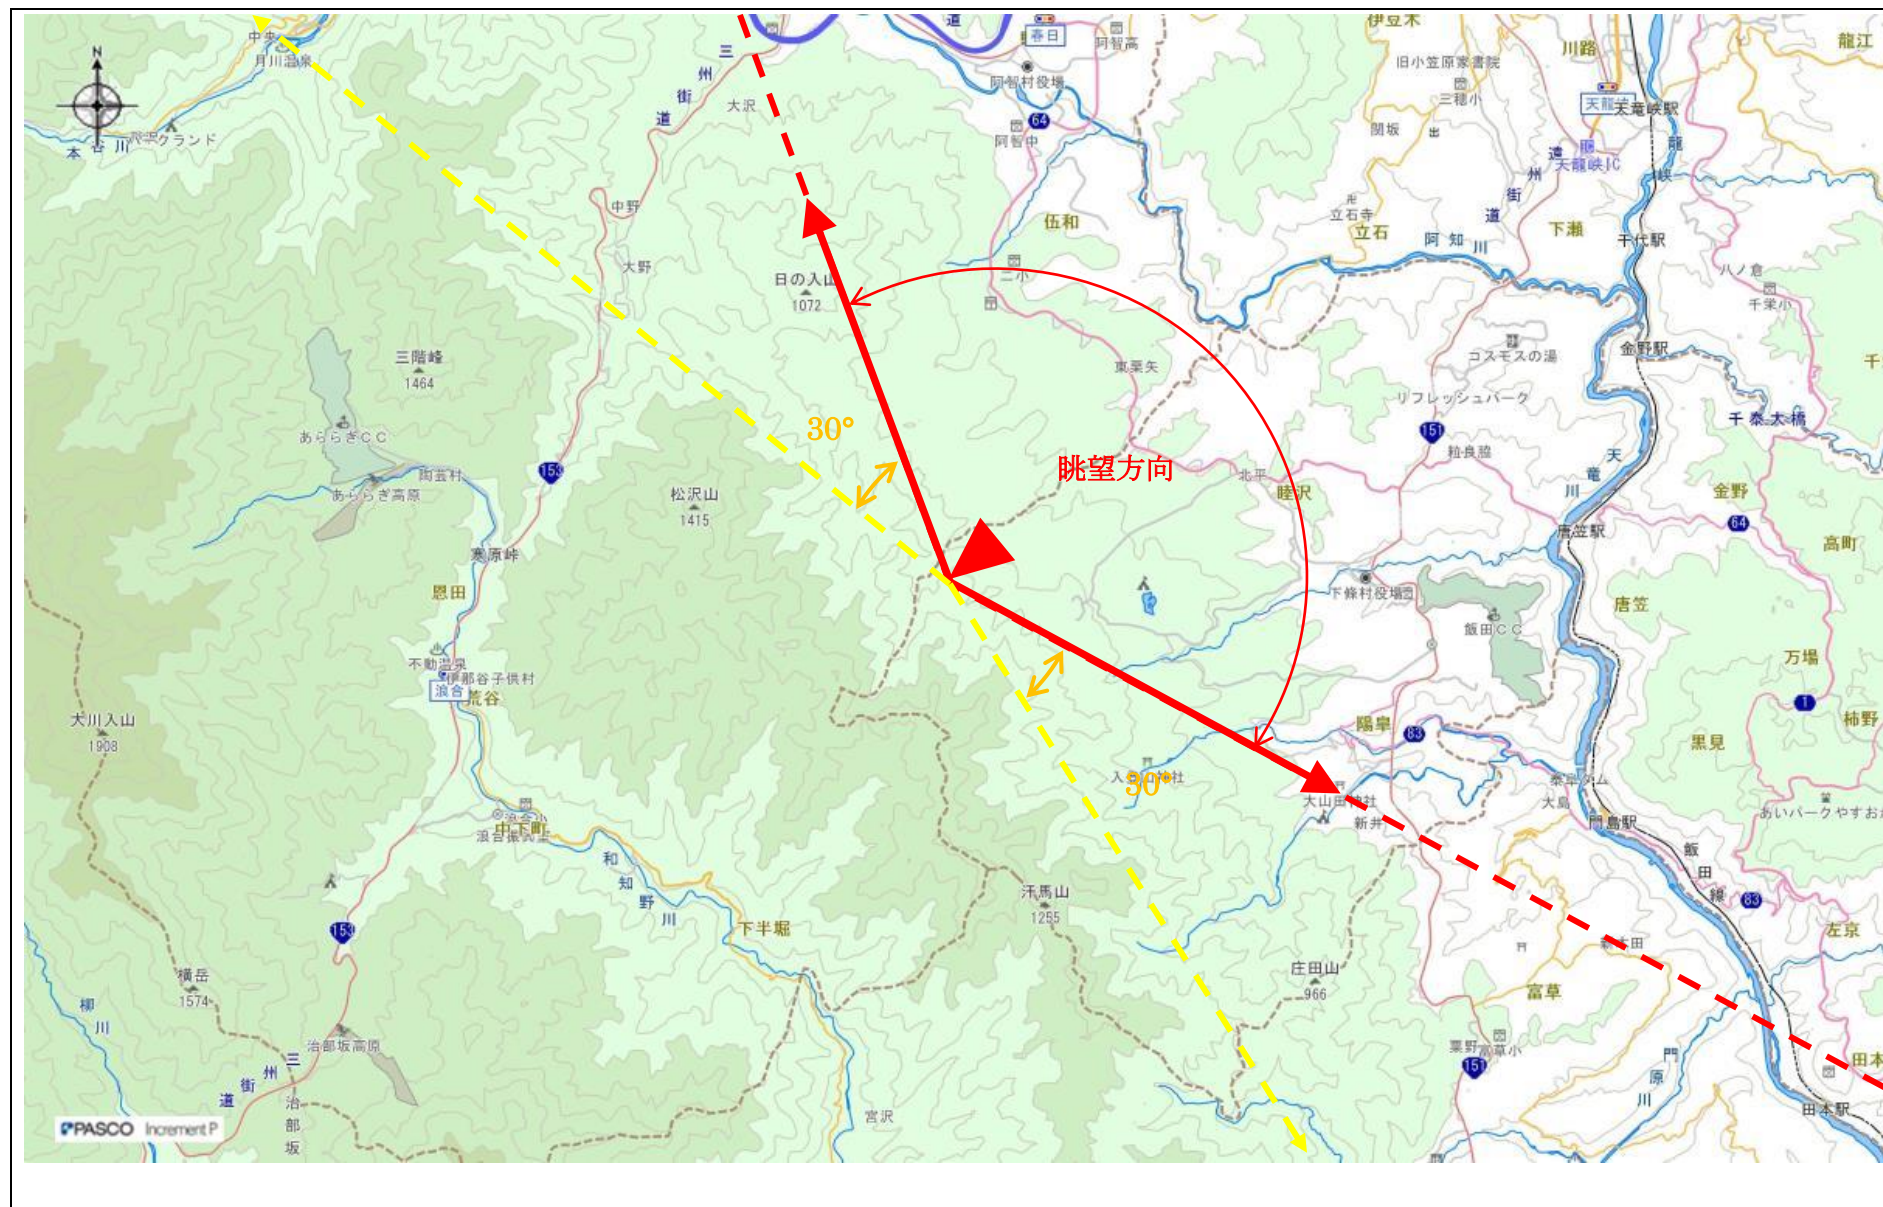

指定事項

眺望区域	極楽峠パノラマパーク
所在地	下伊那郡下條村睦沢 7008 番地 447
管理者	下條村
眺望点位置	35.39587700,137.73978064
眺望方向	南アルプスから中央アルプスを望む方向
説明を要する関係者等	下條村振興課

地図（眺望区域及び眺望点位置）

地図（眺望方向）

写真（眺望方向）