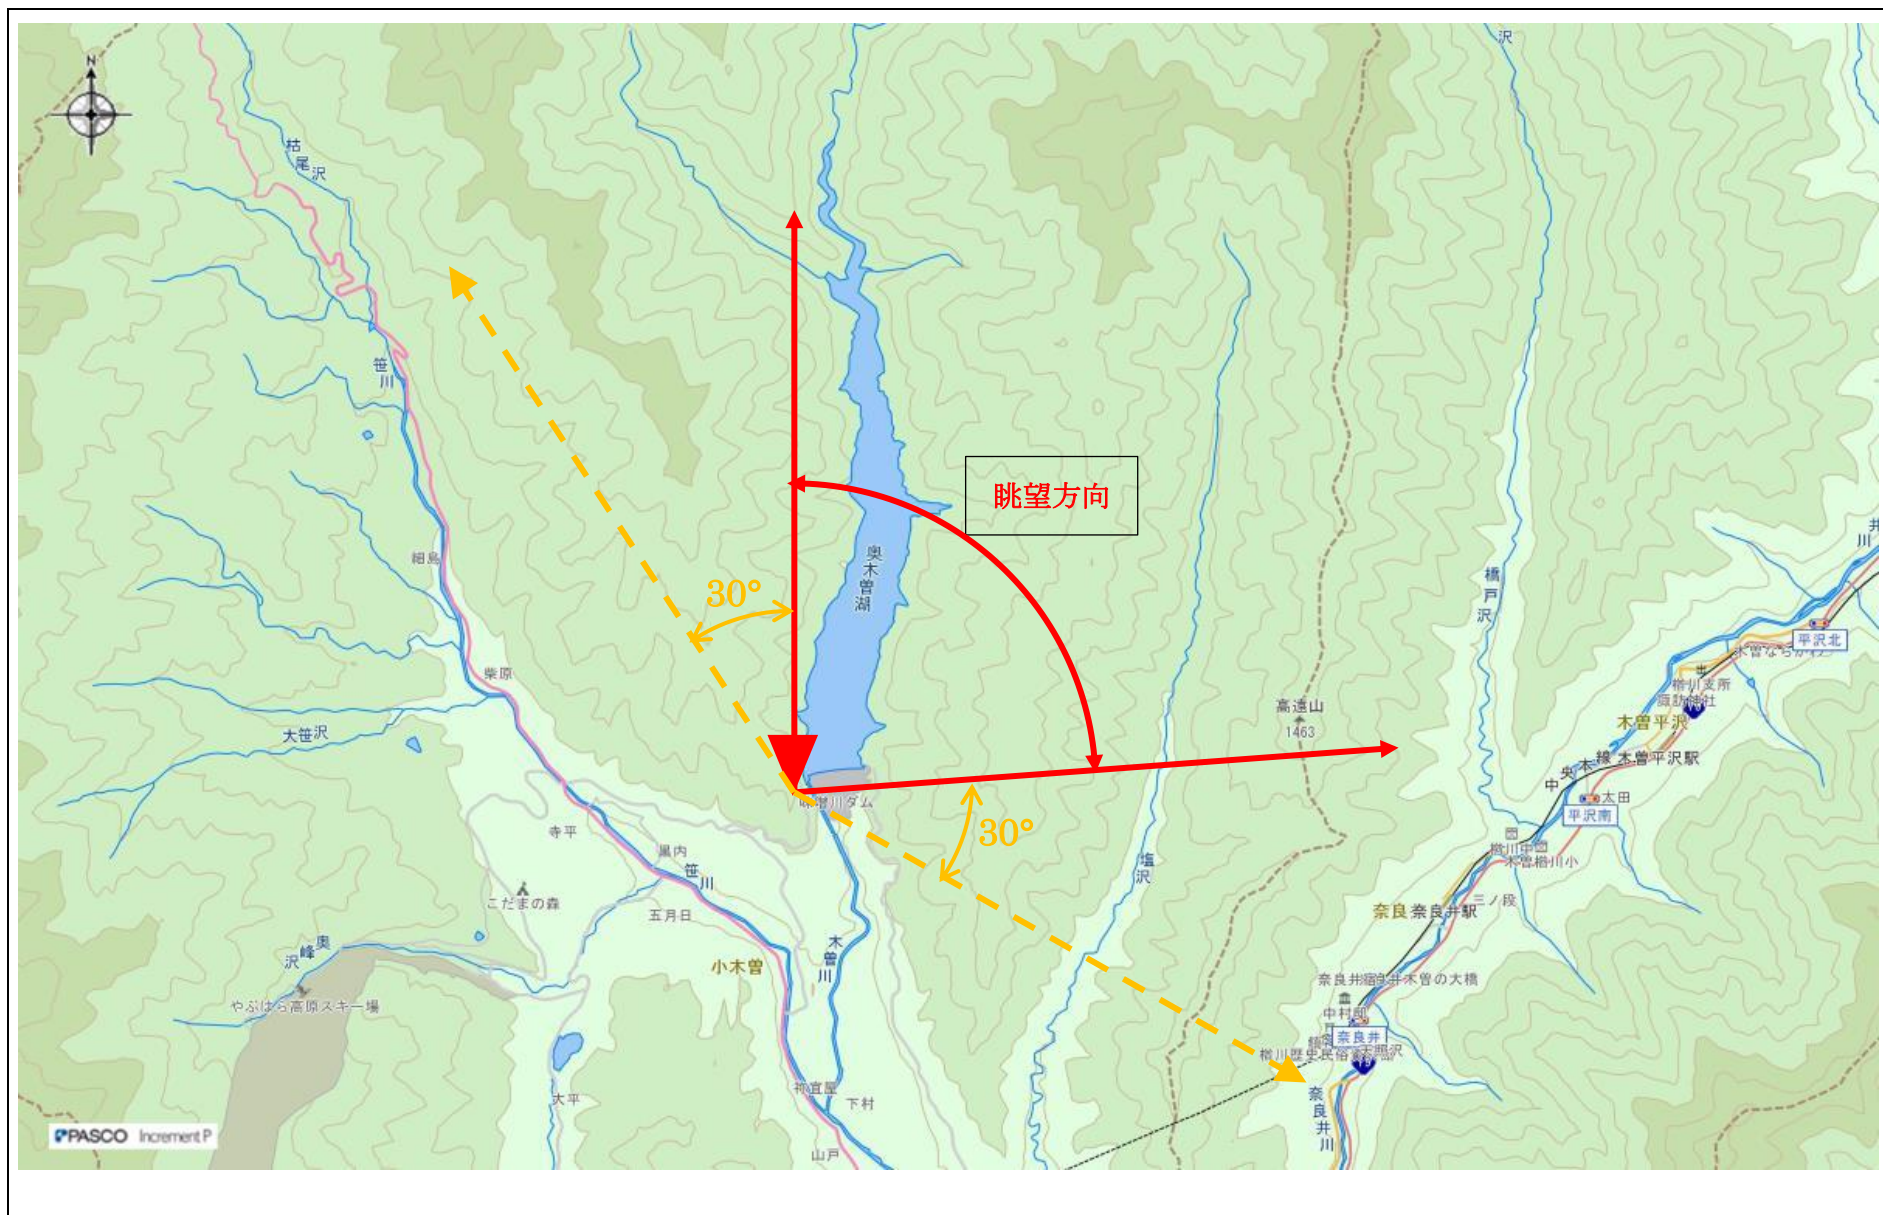

## 指定事項

|            |                                |
|------------|--------------------------------|
| 眺望区域       | 柳沢尾根公園                         |
| 所在地        | 木曾郡木祖村大字小木曾 2058 番地 89         |
| 管理者        | 木祖村                            |
| 眺望点位置      | 見晴台付近<br>35.974642, 137.766546 |
| 眺望方向       | 味噌川ダム西岸から堤体を望む方向               |
| 説明を要する関係者等 | 木祖村役場商工観光課                     |

## 地図（眺望区域及び眺望点位置）

地図（眺望方向）

写真 (眺望方向)