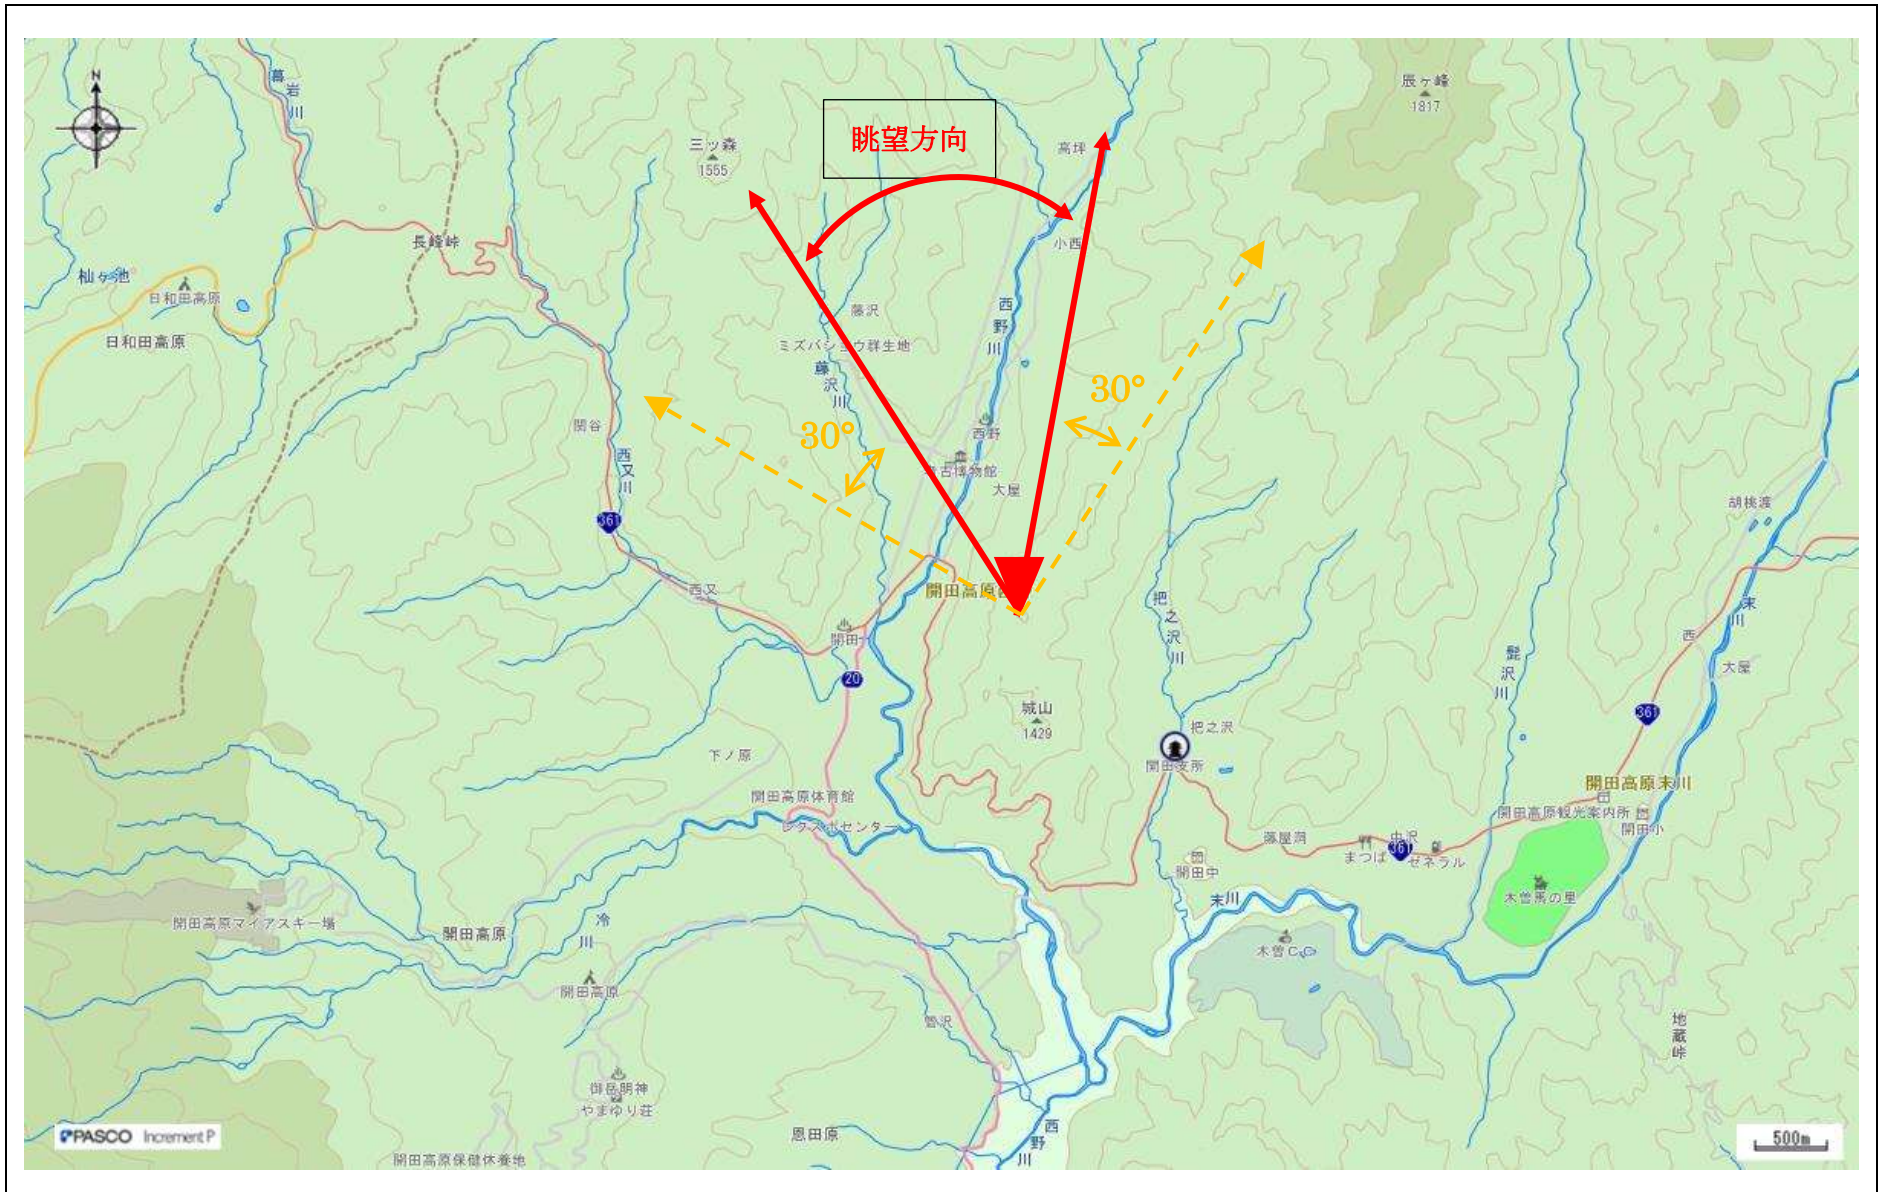

指定事項

眺望区域	木曾町城山展望台
所在地	木曾郡木曾町開田高原西野 1029 番地他
管理者	木曾町
眺望点位置	展望地点 35.948440,137.588753
眺望方向	乗鞍岳と開田高原西野集落を望む方向
説明を要する関係者等	木曾町役場開田支所木曾馬の里振興課

地図（眺望区域及び眺望点位置）

地図（眺望方向）

写真 (眺望方向)