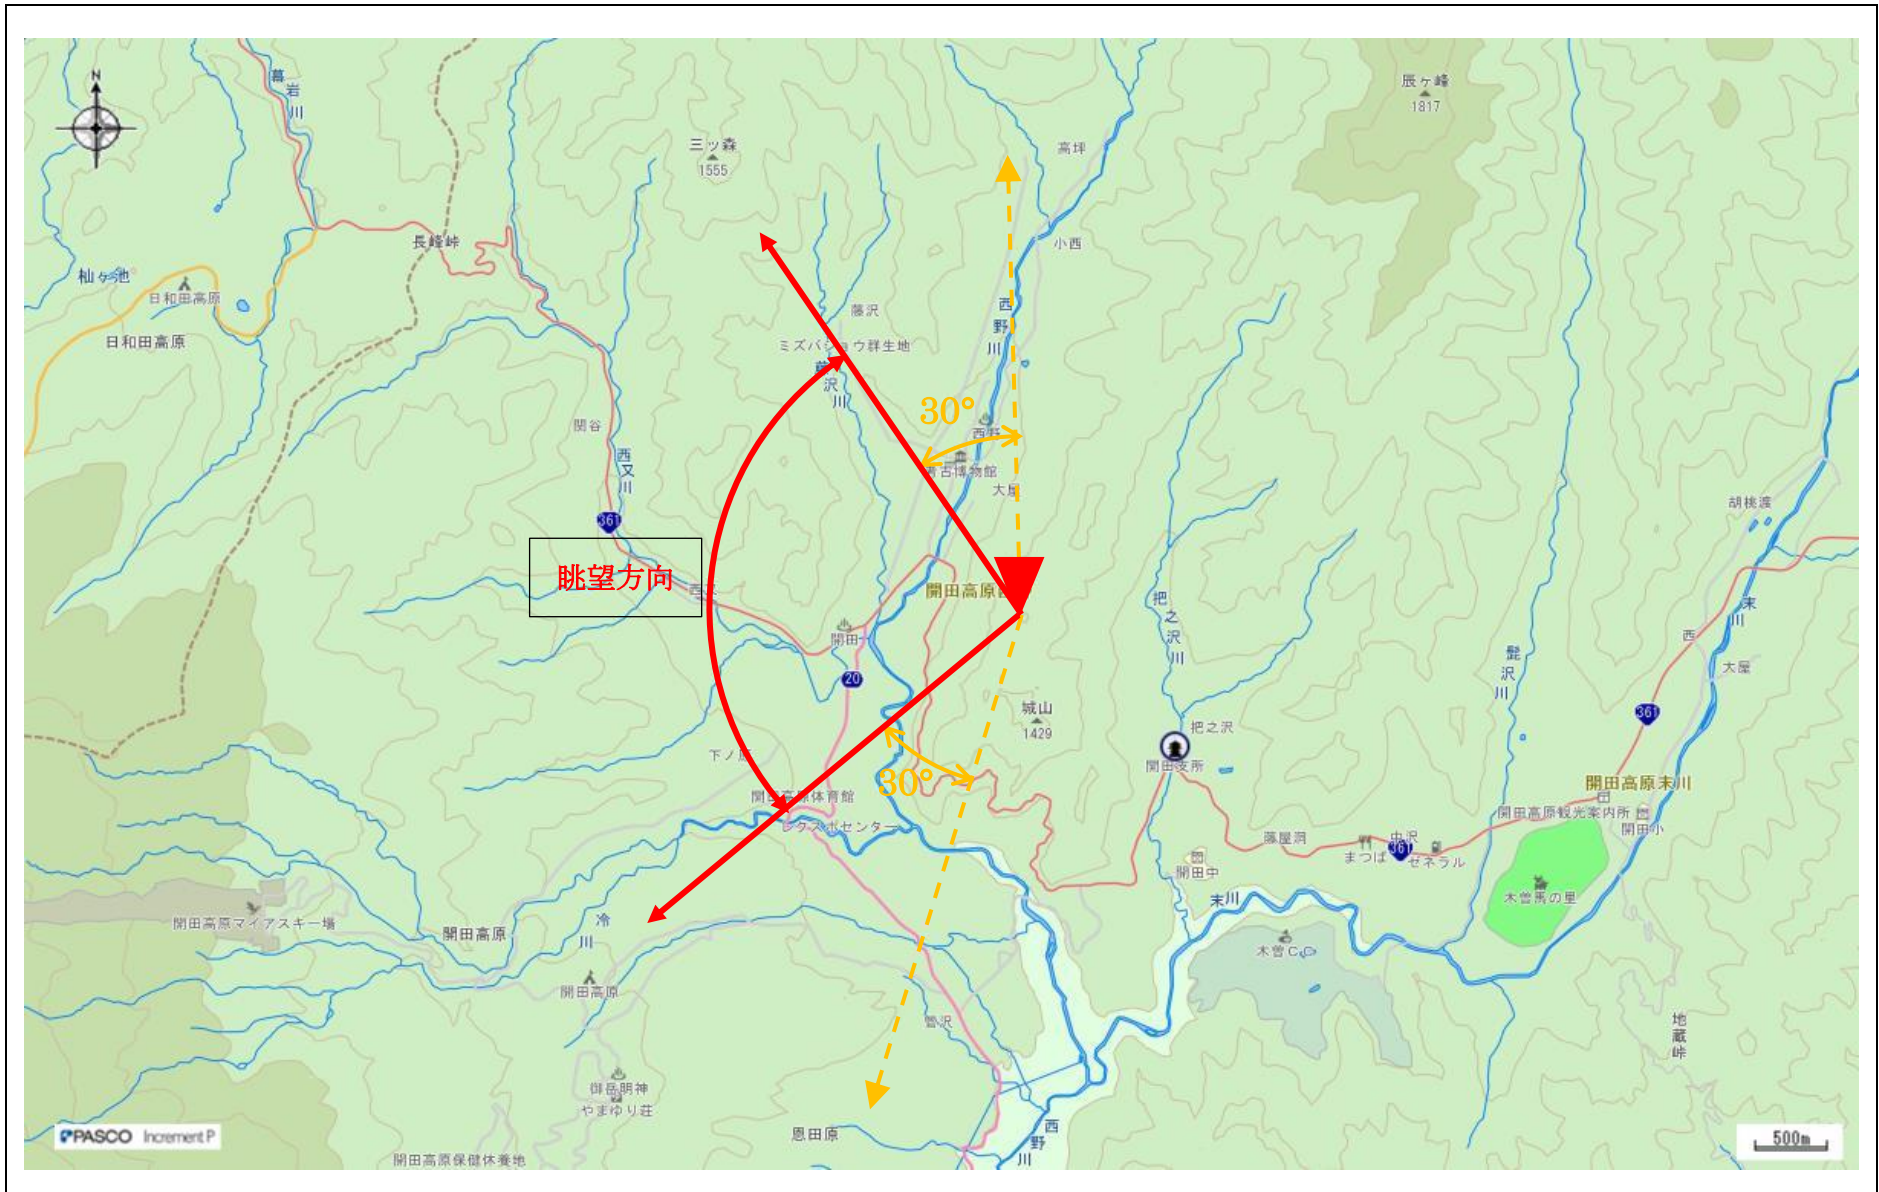

指定事項

眺望区域	木曾町城山展望台
所在地	木曾郡木曾町開田高原西野 1029 番地他
管理者	木曾町
眺望点位置	展望地点 35.948440,137.588753
眺望方向	乗鞍岳と開田高原西野集落を望む方向
説明を要する関係者等	木曾町役場開田支所木曾馬の里振興課

地図（眺望区域及び眺望点位置）

地図（眺望方向）

写真 (眺望方向)