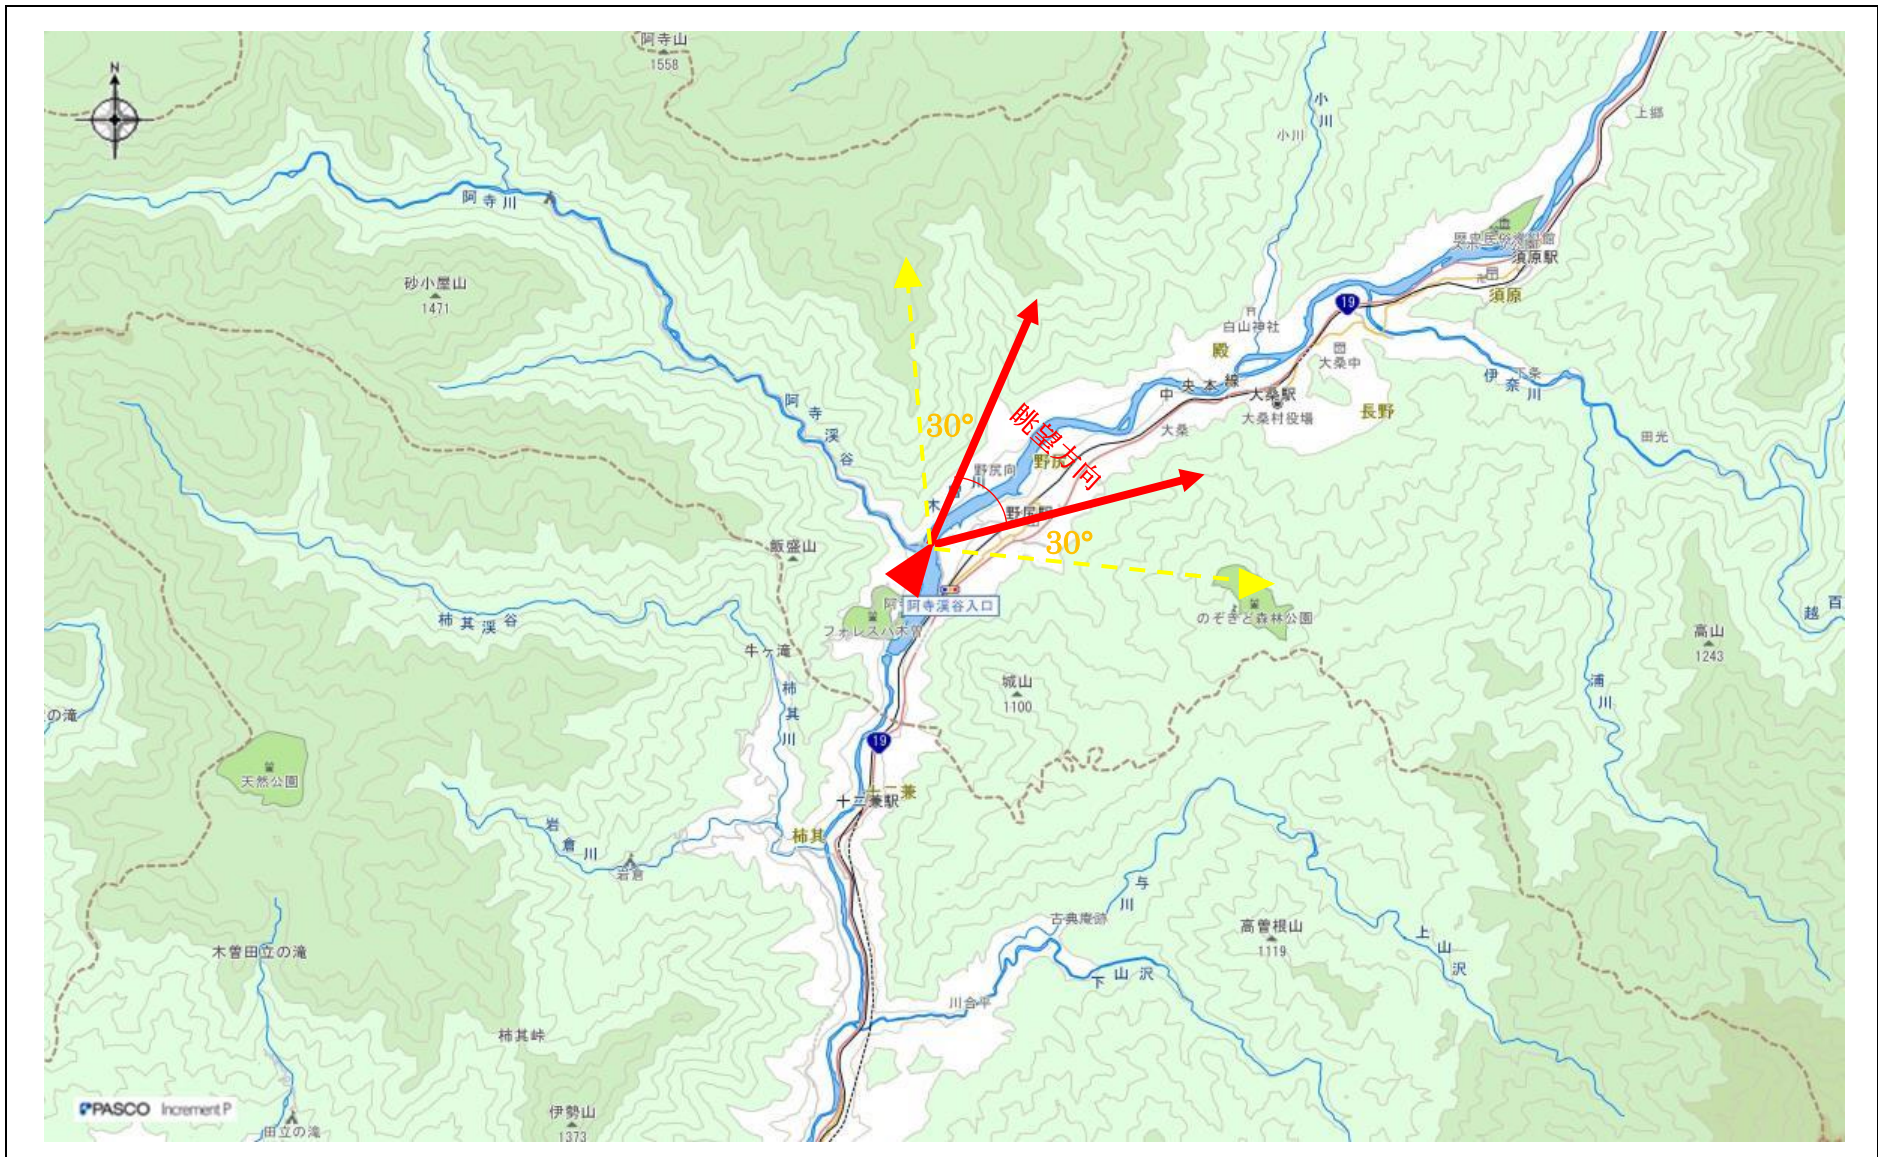

指定事項

眺望区域	阿寺橋
所在地	木曾郡大桑村大字野尻 580-38
管理者	大桑村
眺望点位置	阿寺橋 35.669216, 137.624400
眺望方向	木曾川と中央アルプス
説明を要する関係者等	大桑村、野尻地区住民

地図（眺望区域及び眺望点位置）

地図（眺望方向）

写真（眺望方向）