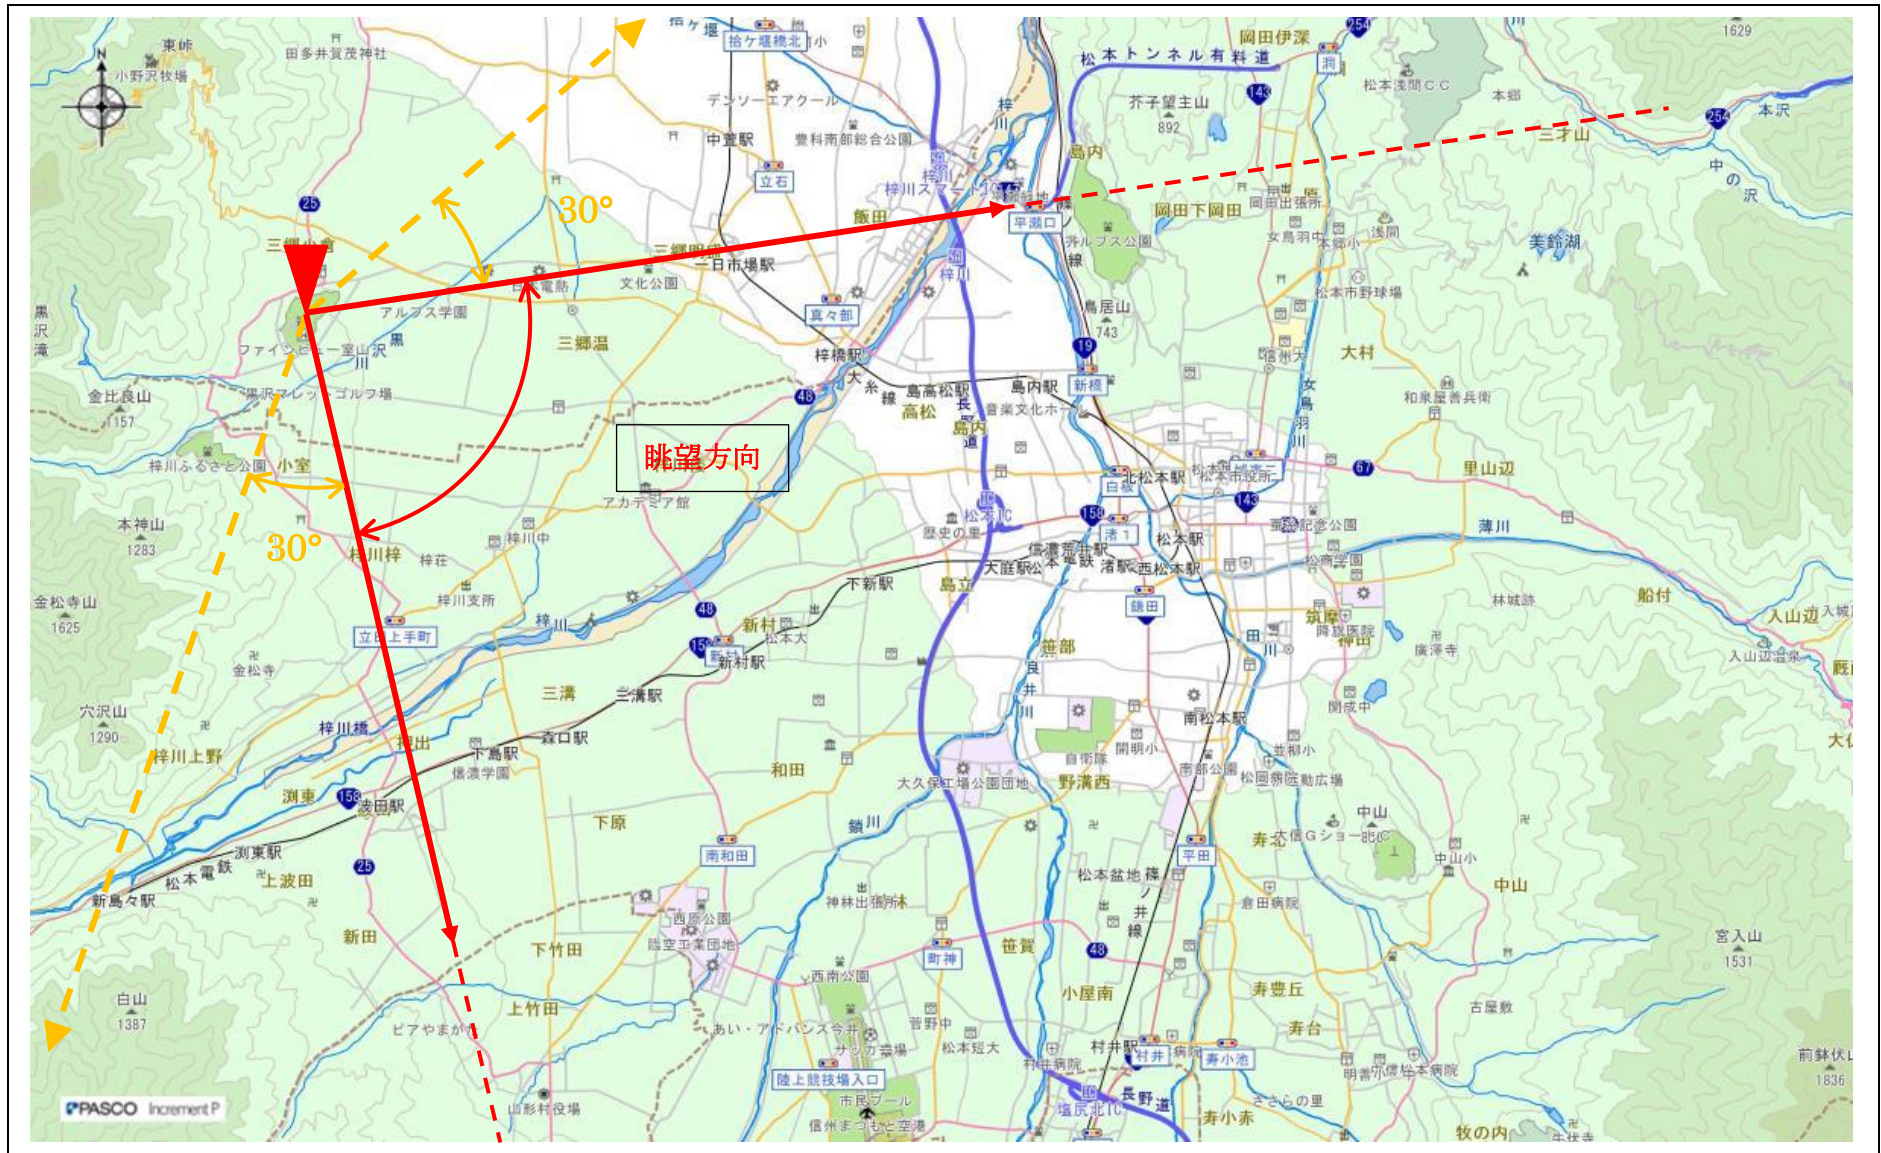

指定事項

眺望区域	室山アグリパーク展望広場
所在地	安曇野市三郷小倉 6524-1
管理者	安曇野市
眺望点位置	展望広場 36.253948,137.846018
眺望方向	武石峰から塩尻峠まで
説明を要する関係者等	安曇野市役所都市計画課公園緑地係

地図（眺望区域及び眺望点位置）

地図（眺望方向）

写真 (眺望方向)