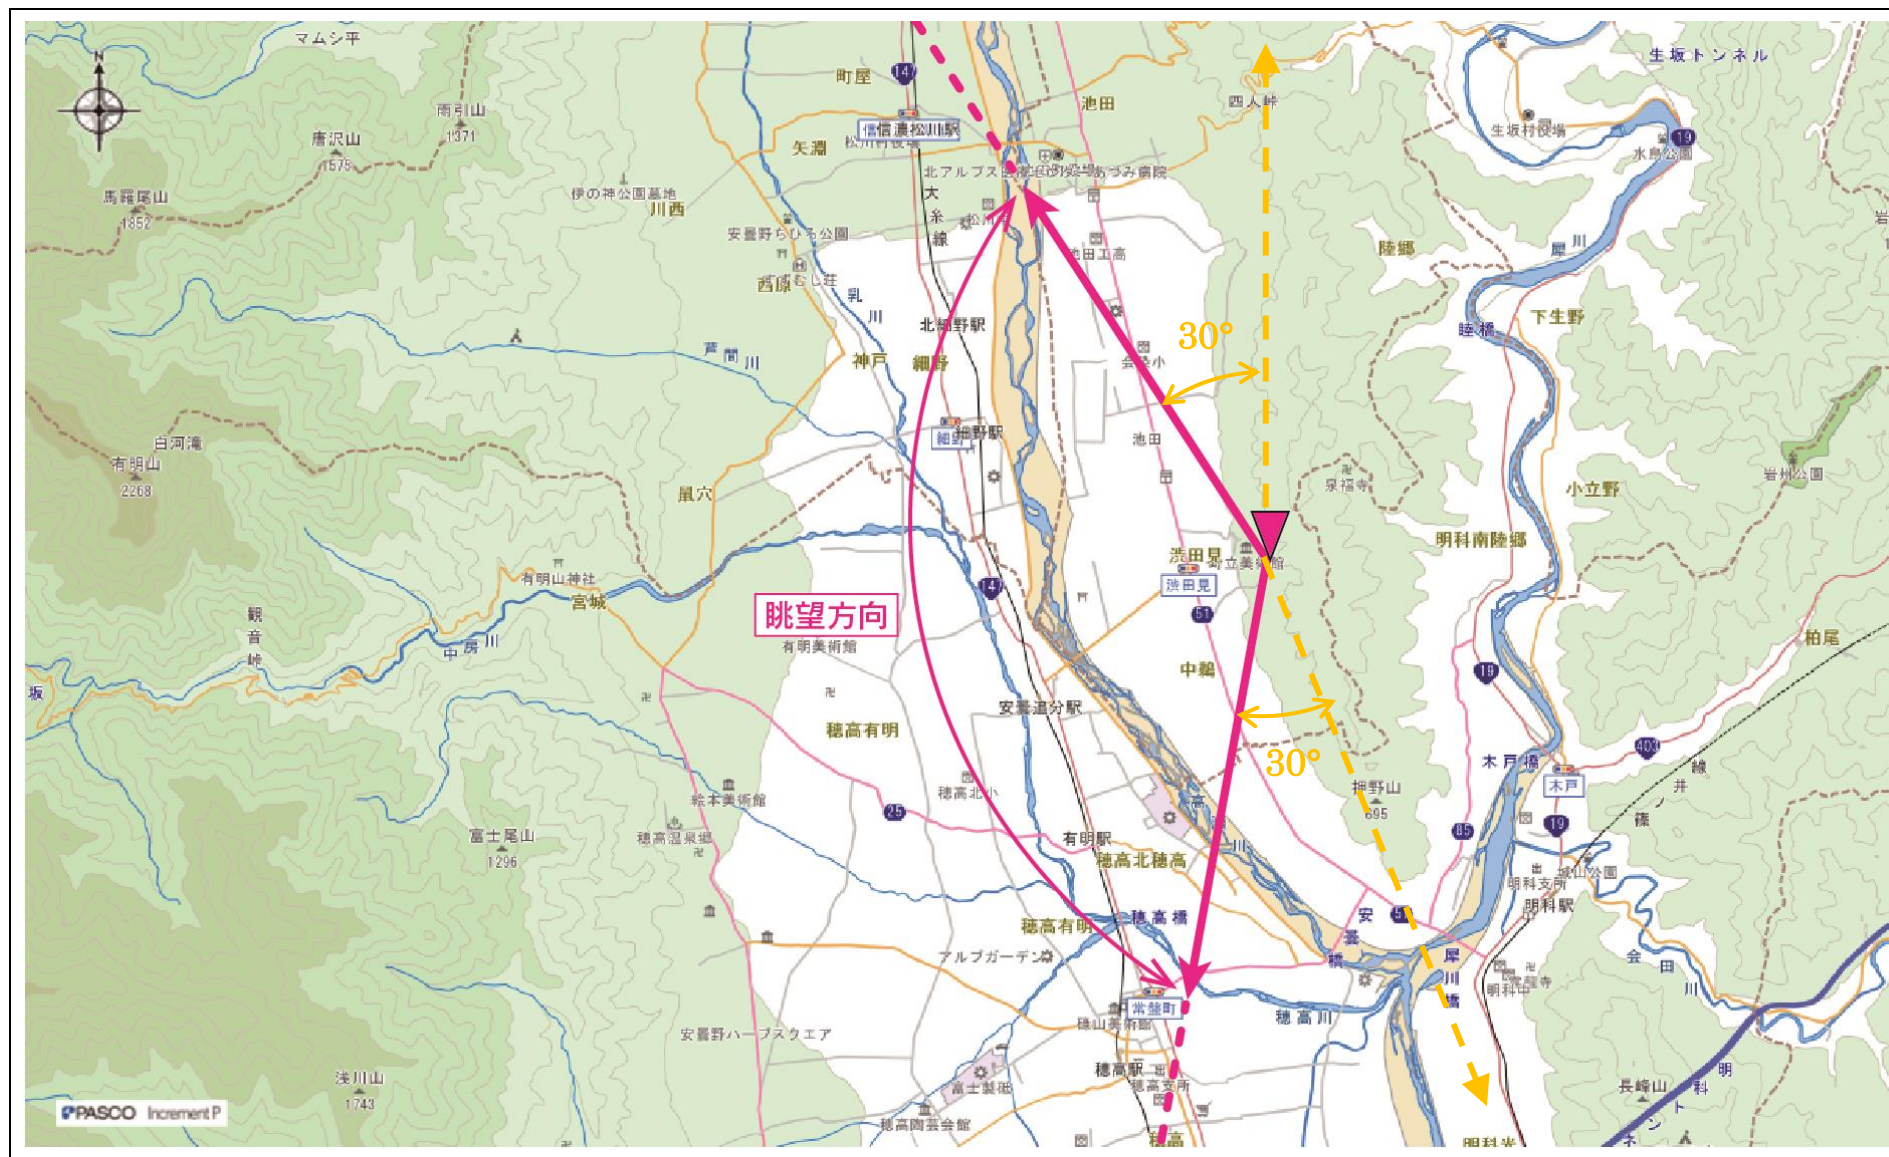

## 指定事項

眺望区域	あづみ野池田クラフトパーク
所在地	北安曇郡池田町大字会染 7782
管理者	池田町
眺望点位置	信州ふるさとの見える丘 第0801号 認定看板付近 36.384523, 137.899
眺望方向	北アルプスを望む方向から南北町内端まで
説明を要する関係者等	池田町教育委員会生涯学習課

## 地図（眺望区域及び眺望点位置）

地図（眺望方向）

写真（眺望方向）