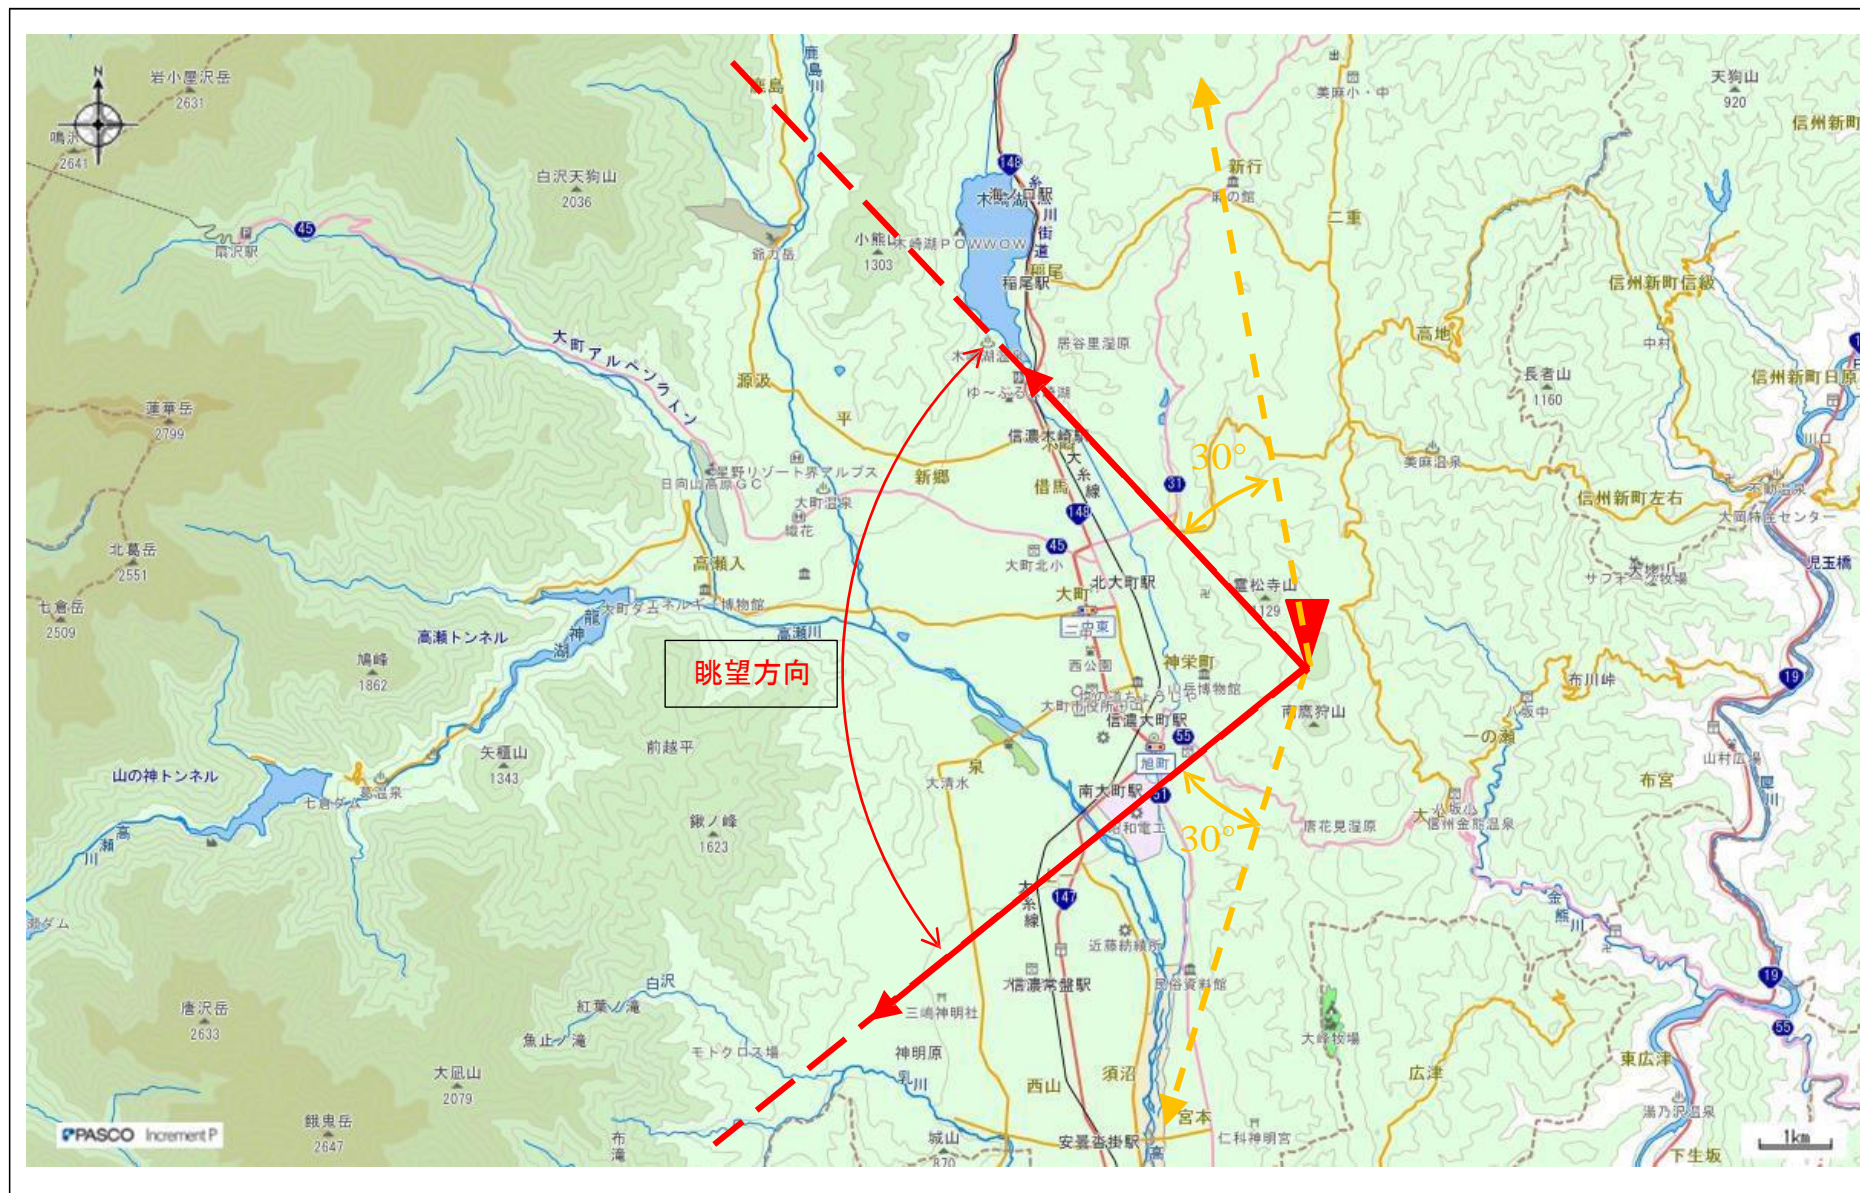

## 指定事項

眺望区域	鷹狩山展望公園
所在地	大町市大町 8058 - 1 (大町市八坂 8583-2)
管理者	大町市 (指定管理者: ピュアハウス)
眺望点位置	鷹狩山展望台 36.505837,137.8864984
眺望方向	市街地を望む方向に木崎湖南端から国営アルプスあづみの公園の範囲
説明を要する関係者等	大町市八坂支所 (指定管理者)、大町市観光課、 大町市農林水産課

## 地図 (眺望区域及び眺望点位置)

地図（眺望方向）

写真（眺望方向）