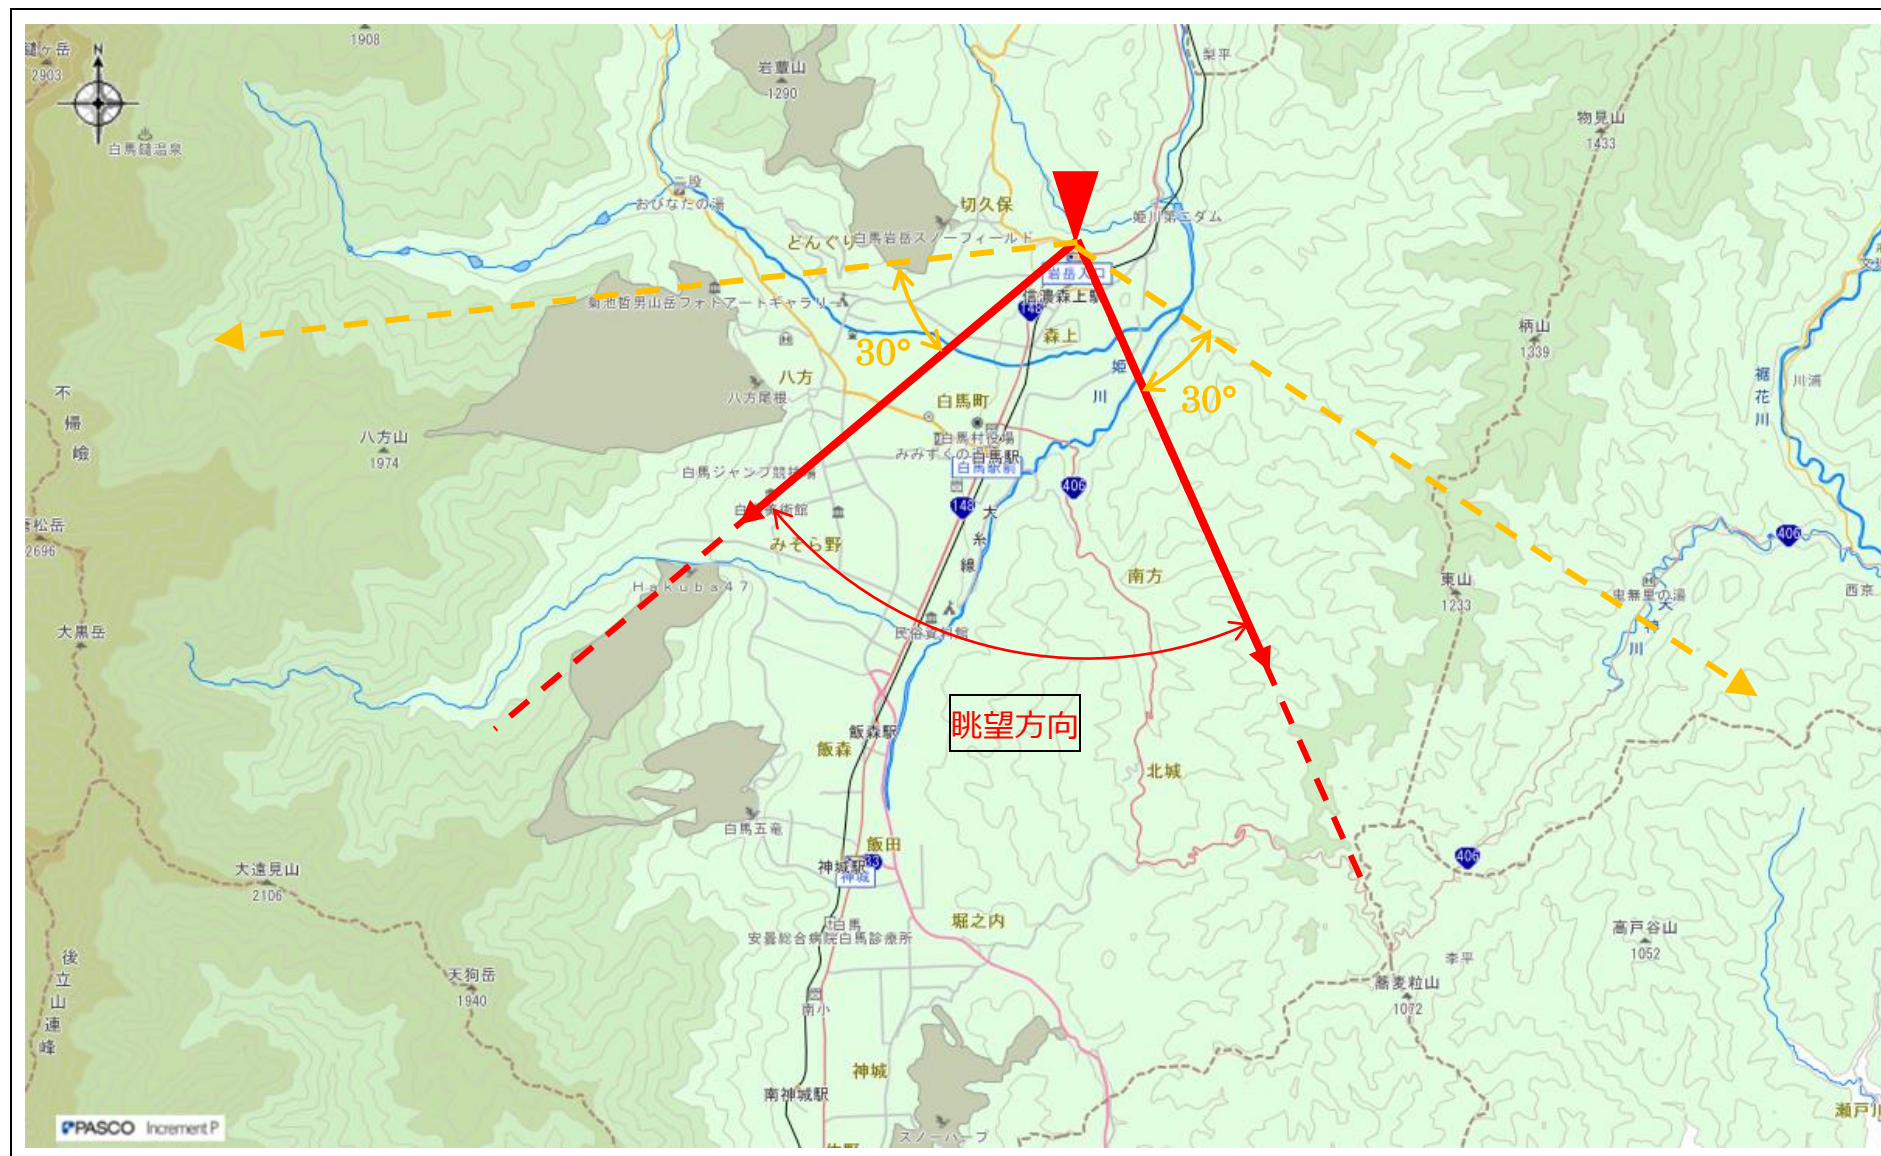

## 指定事項

眺望区域	伝行山展望公園
所在地	北安曇郡白馬村大字北城 11083 番地 他
管理者	新田区
眺望点位置	伝行山展望公園 36.715030,137.872118
眺望方向	伝行山展望公園から望む白馬村北城
説明を要する関係者等	新田区

## 地図（眺望区域及び眺望点位置）

地図（眺望方向）

写真（眺望方向）