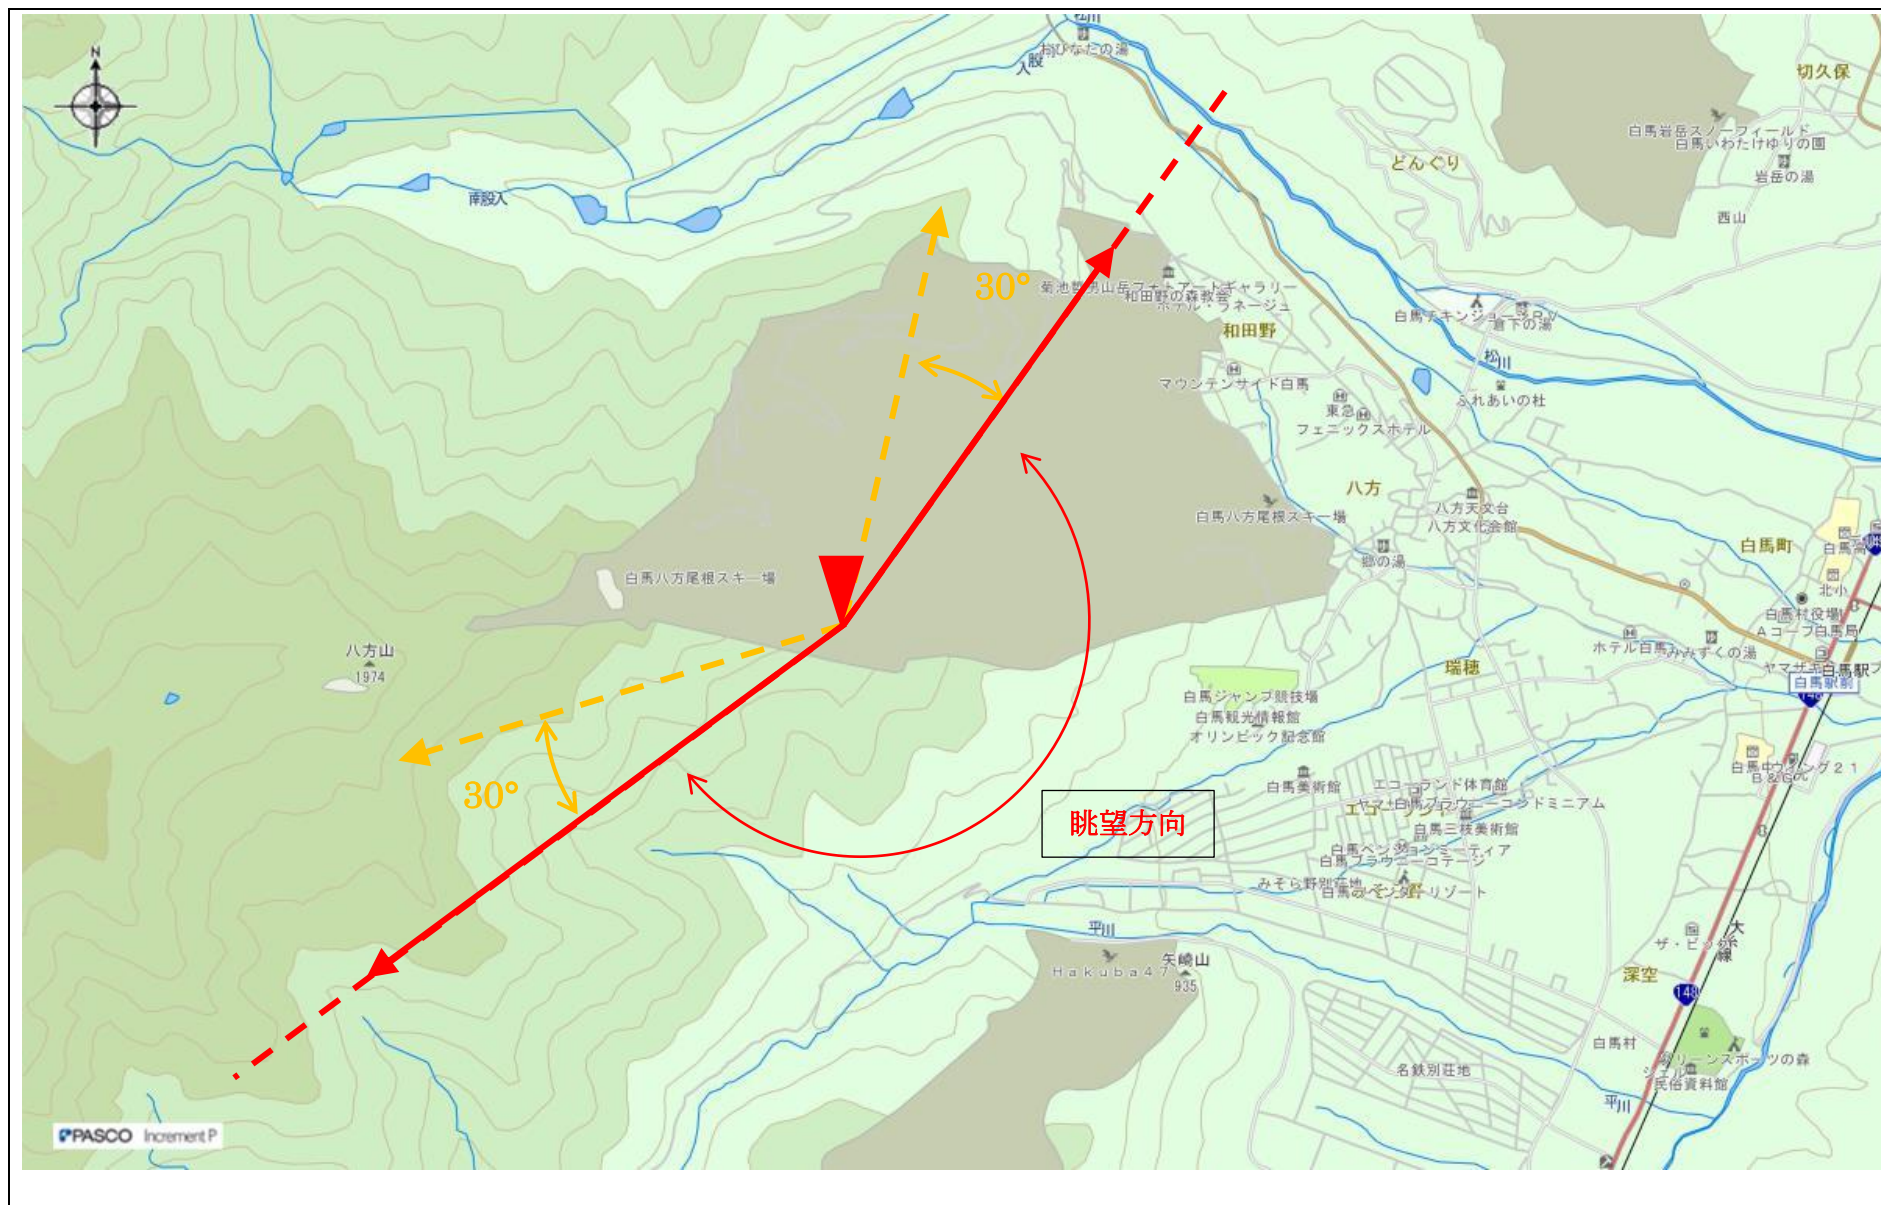

指定事項

眺望区域	白馬八方尾根スキー場 ゴンドラ山頂駅
所在地	白馬村大字北城 4487-4
管理者	白馬観光開発株式会社／八方尾根開発株式会社
眺望点位置	白馬八方尾根スキー場 ゴンドラ山頂駅 36.697248,137.815783
眺望方向	北側白馬岩岳スノーフィールド方向、南側大町方向
説明を要する関係者等	白馬村役場 建設課／白馬観光開発株式会社／八方尾根開発株式会社／八方区／山麓区

地図（眺望区域及び眺望点位置）

地図 (眺望方向)

写真 (眺望方向)