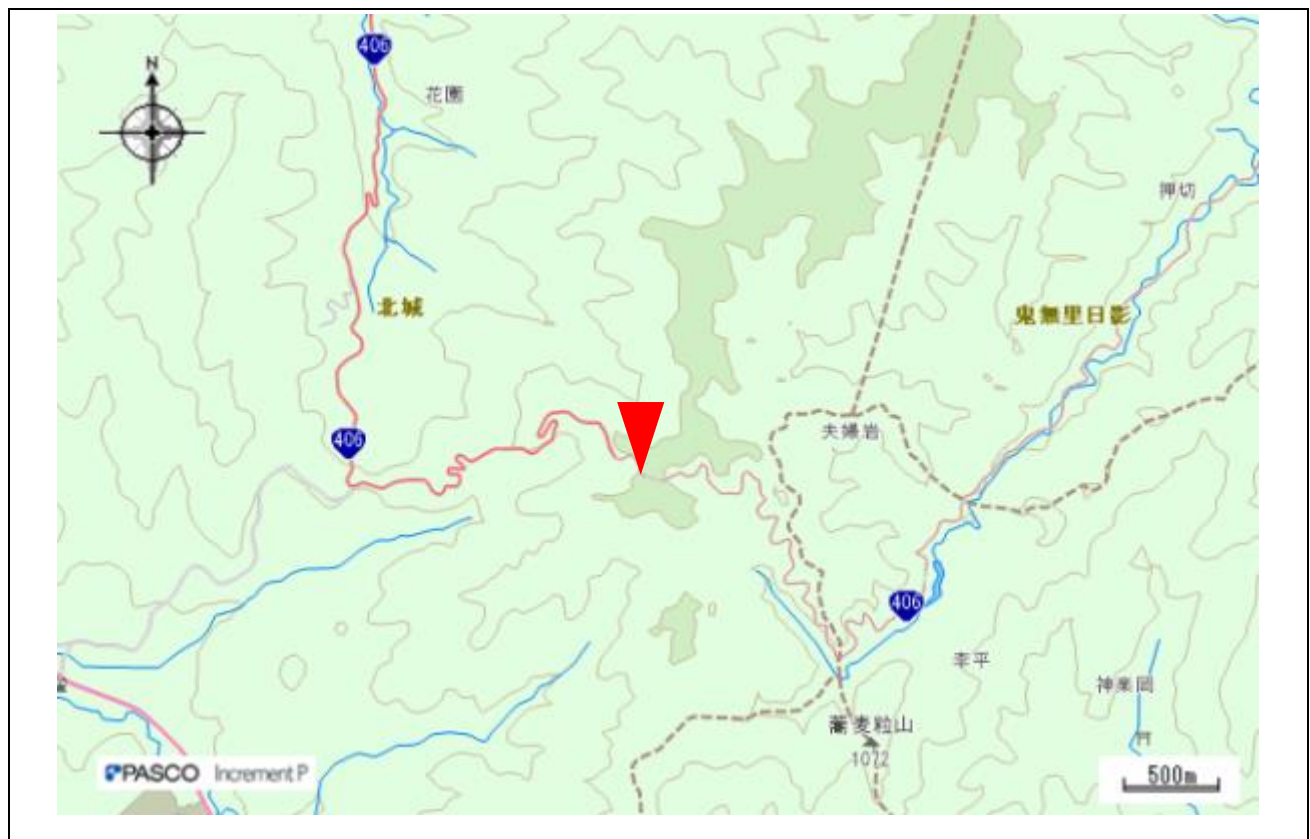

指定事項

眺望区域	国道 406 号線 白沢洞門
所在地	白馬村大字北城 14540-2
管理者	長野県
眺望点位置	白沢洞門白馬村側出口付近 36.715074, 137.872103
眺望方向	西側嶺方及び八方尾根、五竜方向
説明を要する関係者等	白馬村役場 建設課／長野県

地図（眺望区域及び眺望点位置）

写真 (眺望方向)