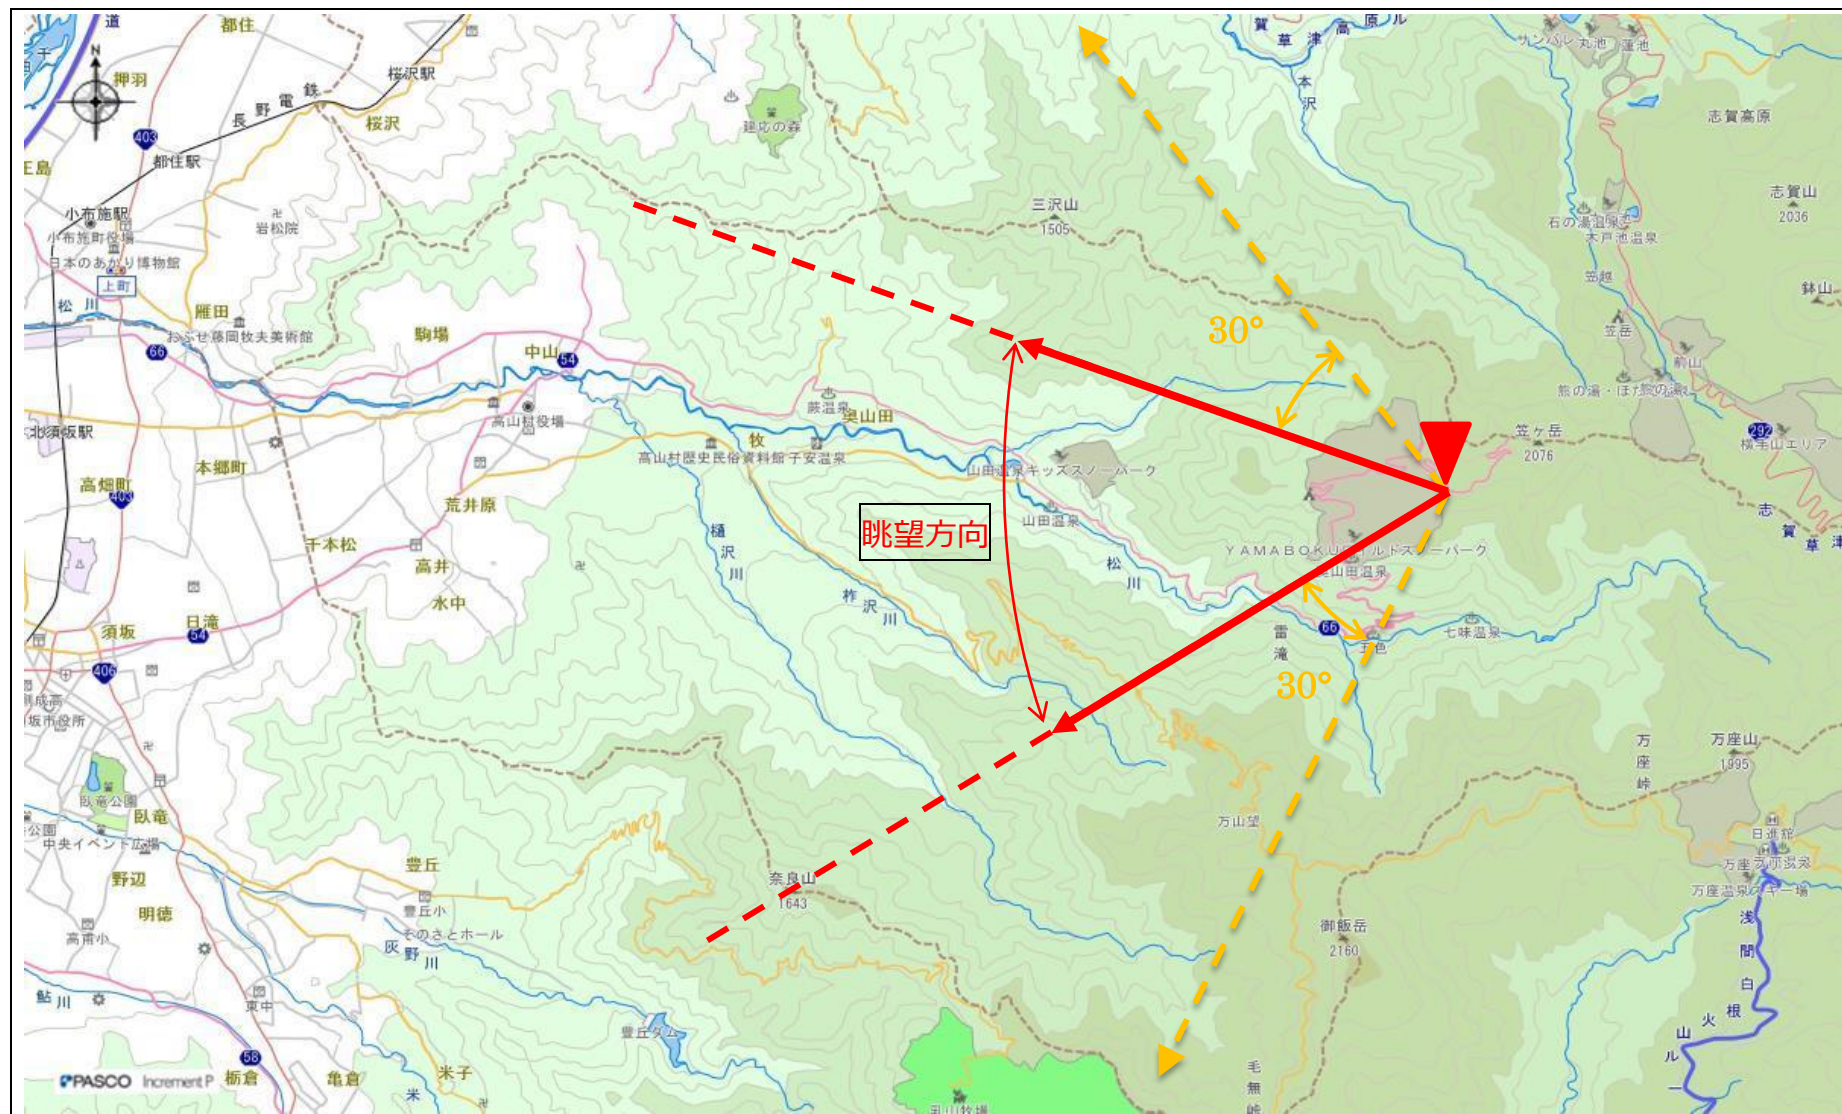

指定事項

眺望区域	小笠下（主要地方道豊野南志賀公園線 92 号カーブ）
所在地	上高井郡高山村大字奥山田 3681 番地 438
管理者	長野県（須坂建設事務所）
眺望点位置	県道路肩 36.672020,138.470748
眺望方向	山田牧場一円から北アルプスまで
説明を要する関係者等	高山村役場 産業振興課 商工観光係

地図（眺望区域及び眺望点位置）

地図（眺望方向）

写真 (眺望方向)