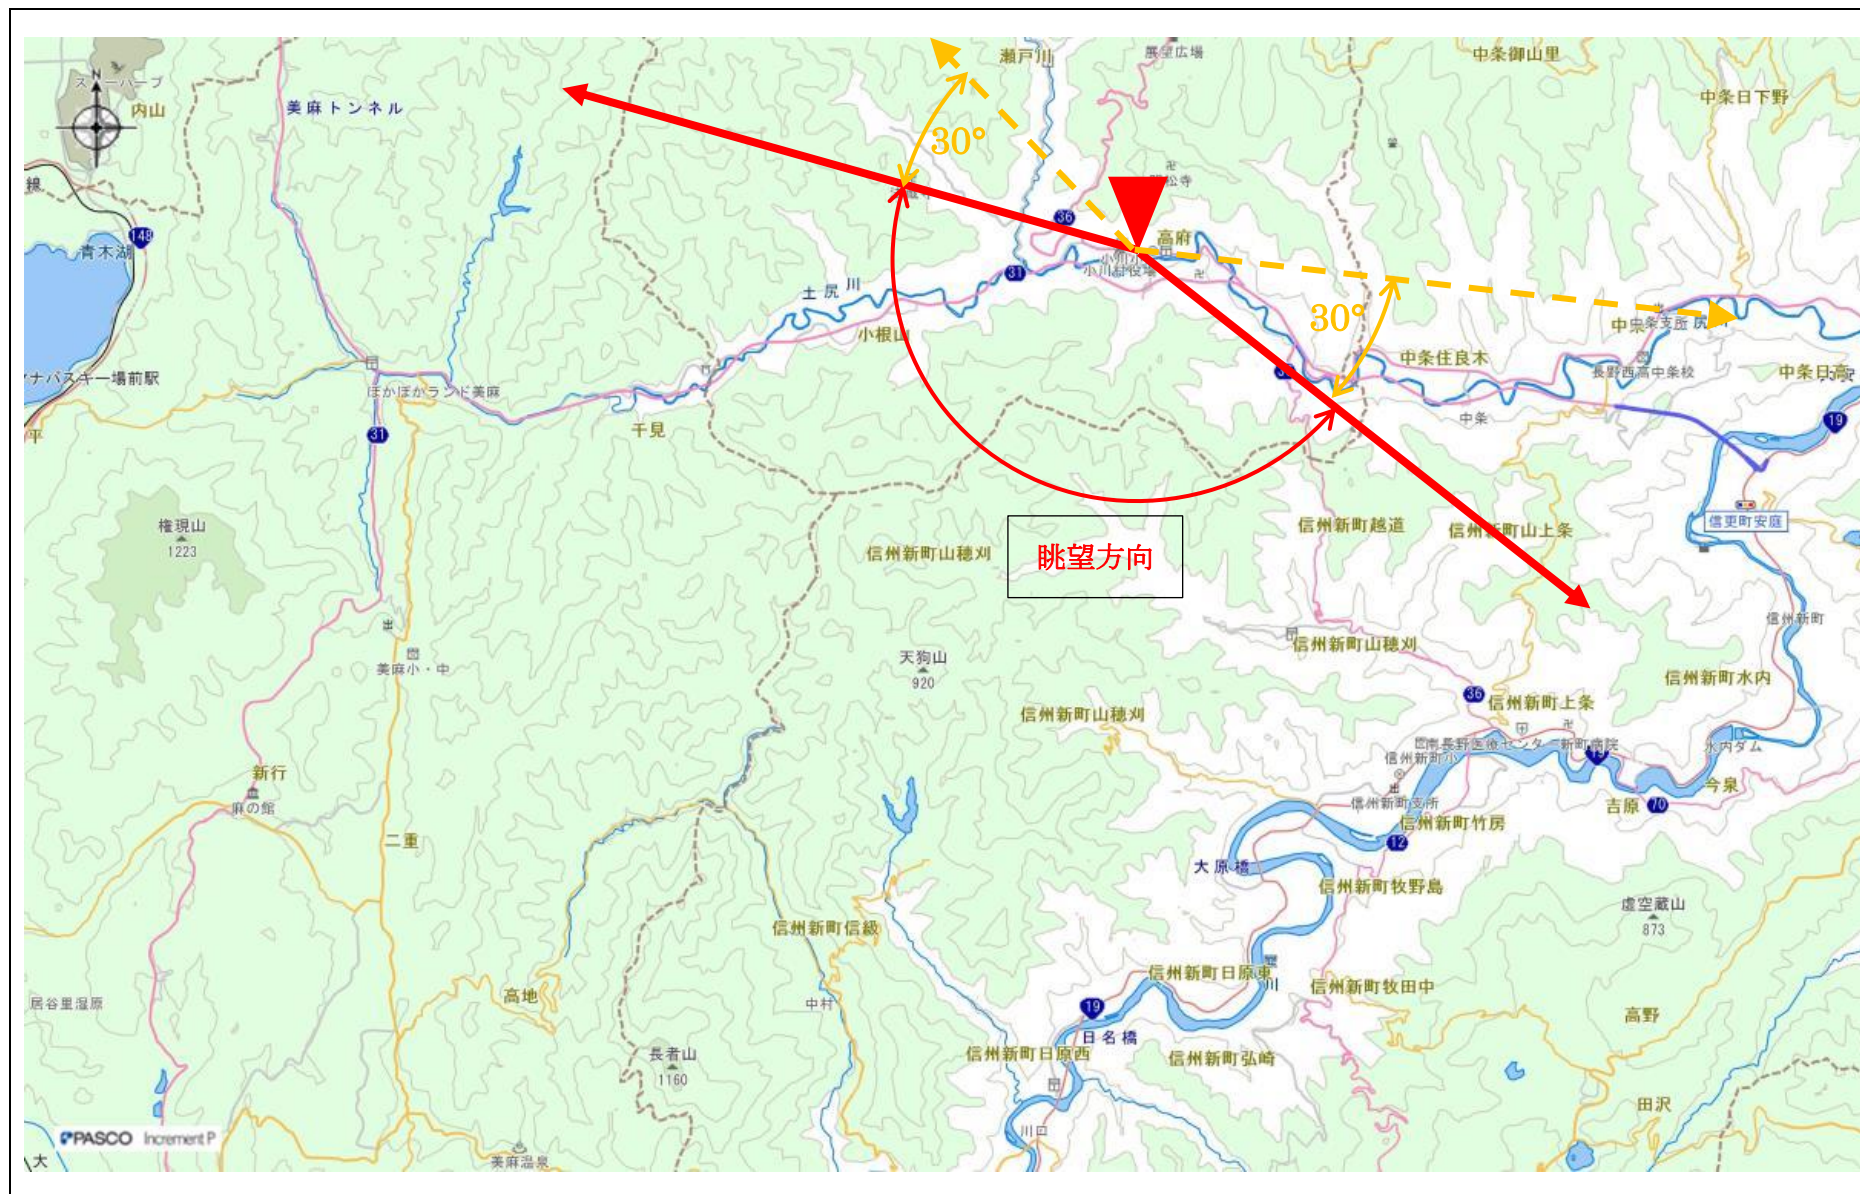

## 指定事項

眺望区域	柏土展望台
所在地	小川村大字高府 15365
管理者	小川村
眺望点位置	柏土展望台 36.620581,137.977925
眺望方向	北アルプス連峰
説明を要する関係者等	小川村役場建設経済課

## 地図（眺望区域及び眺望点位置）

地図（眺望方向）

写真（眺望方向）