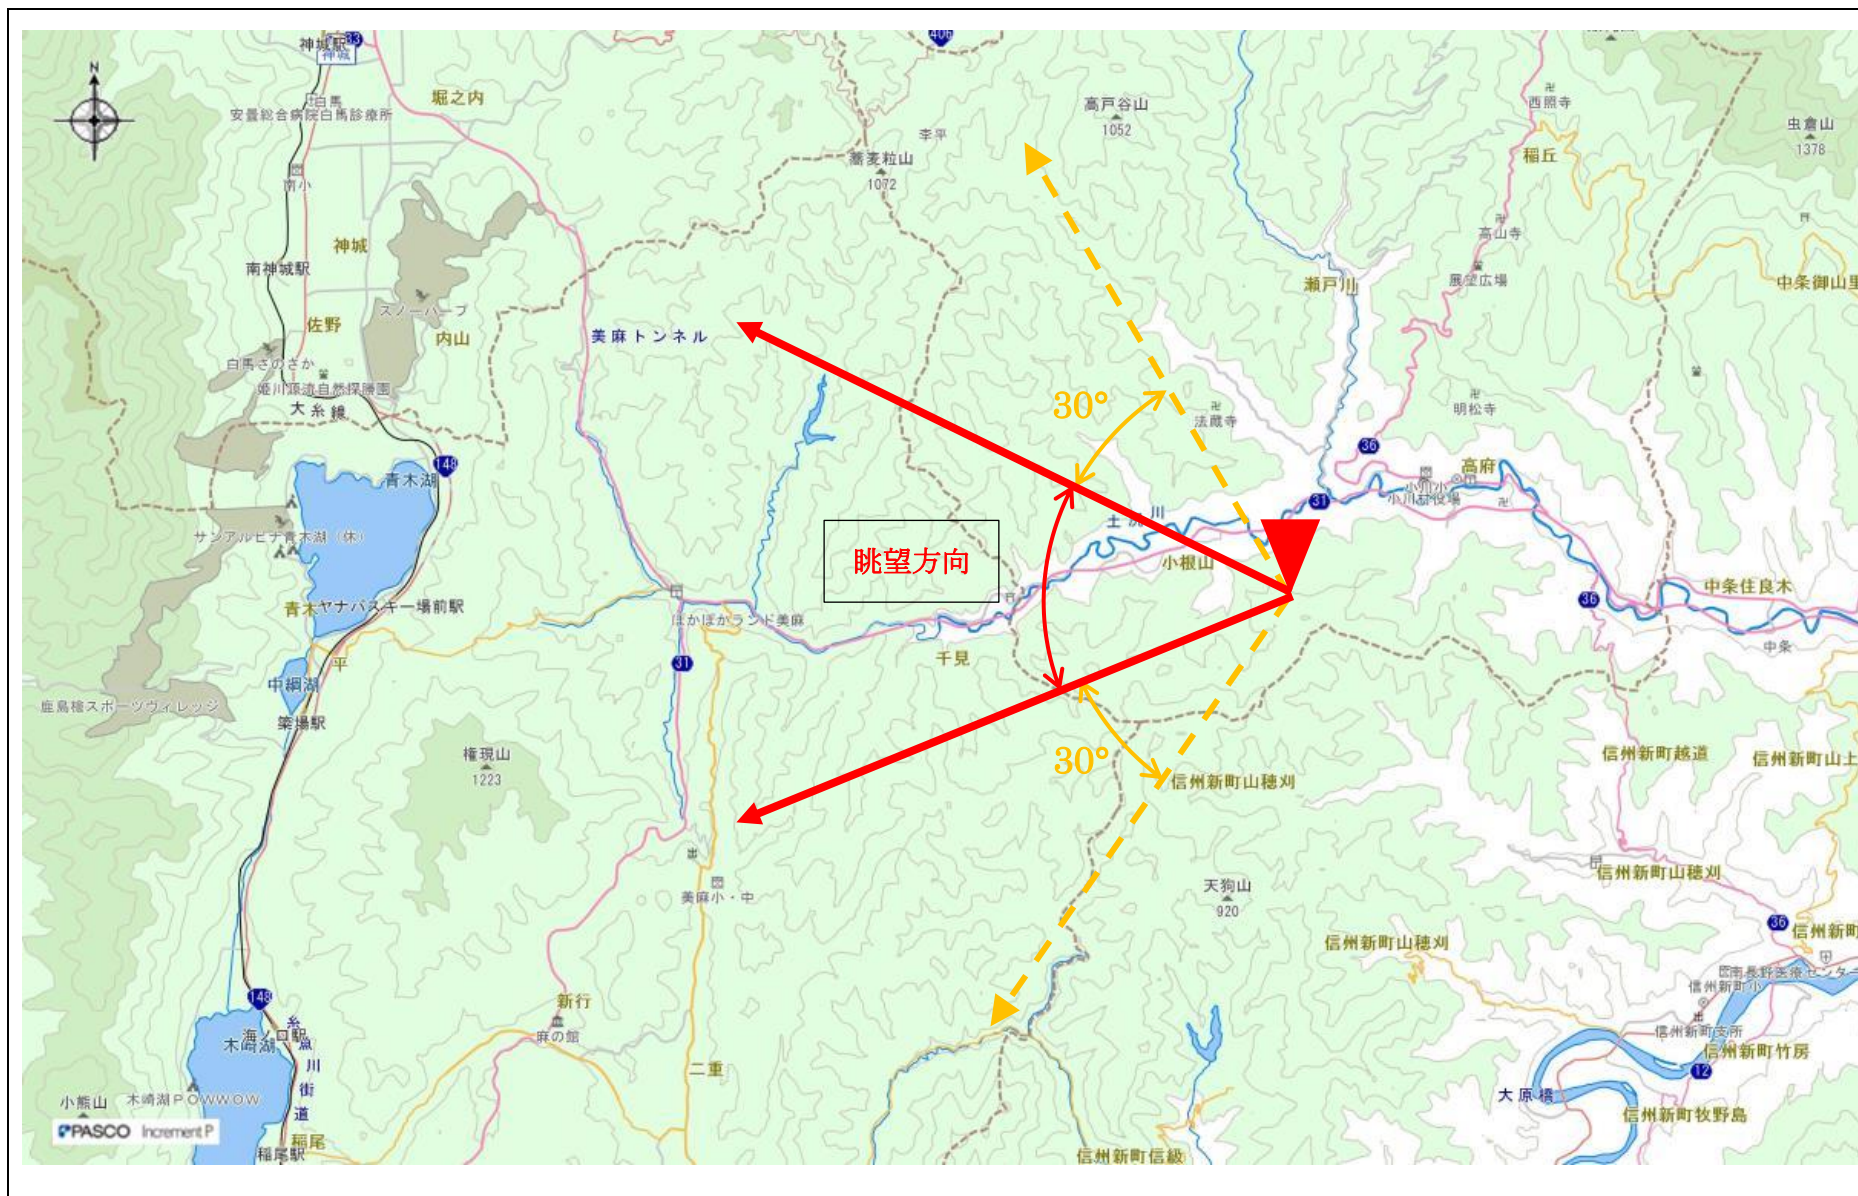

## 指定事項

眺望区域	林りん館
所在地	小川村大字小根山 8004
管理者	小川村
眺望点位置	駐車場 36.604803,137.959781
眺望方向	北アルプス連峰
説明を要する関係者等	小川村役場建設経済課

## 地図（眺望区域及び眺望点位置）

地図（眺望方向）

地図（眺望方向）