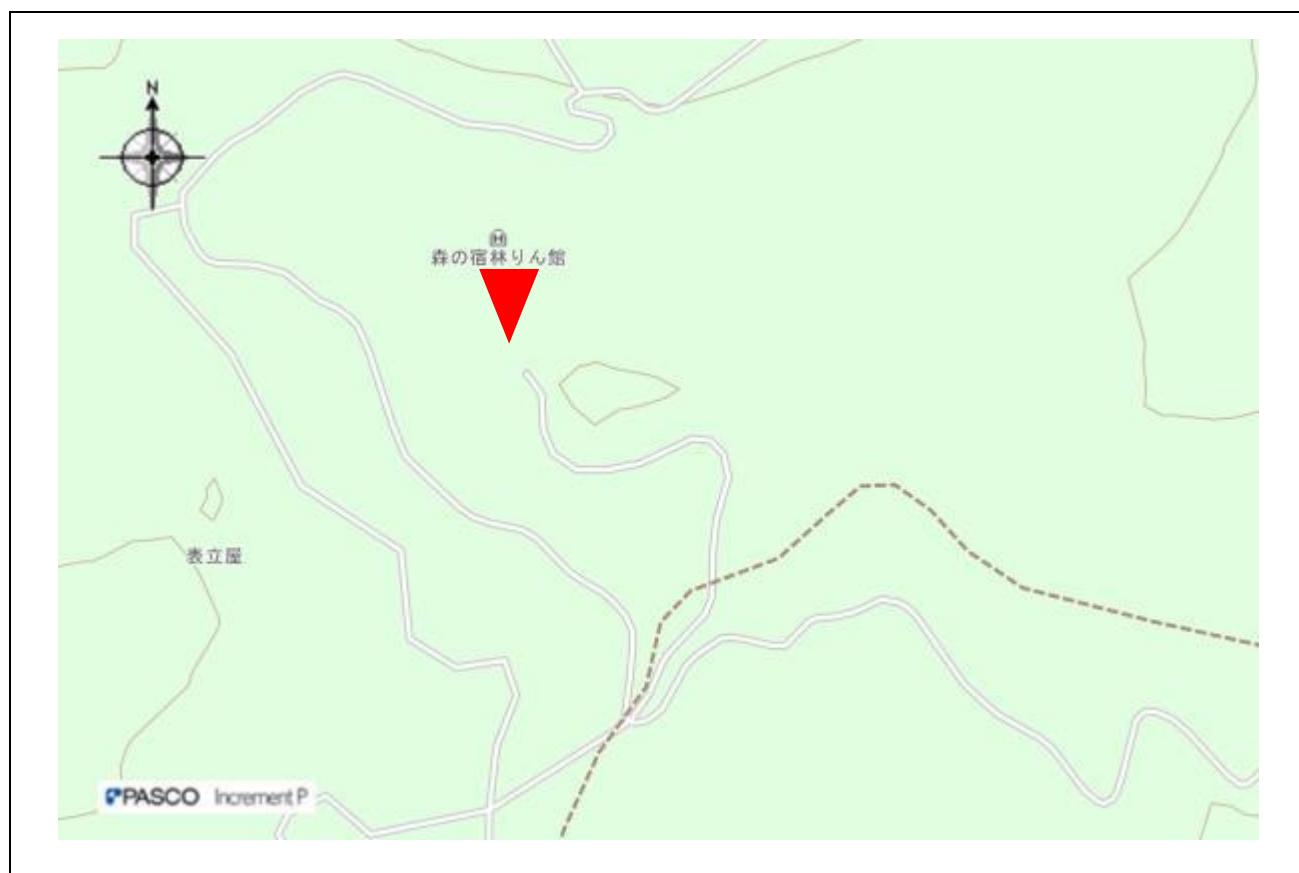

## 指定事項

眺望区域	林りん館
所在地	小川村大字小根山 8004
管理者	小川村
眺望点位置	駐車場 36.604803,137.959781
眺望方向	北アルプス連峰
説明を要する関係者等	小川村役場建設経済課

## 地図（眺望区域及び眺望点位置）

地図（眺望方向）

地図（眺望方向）