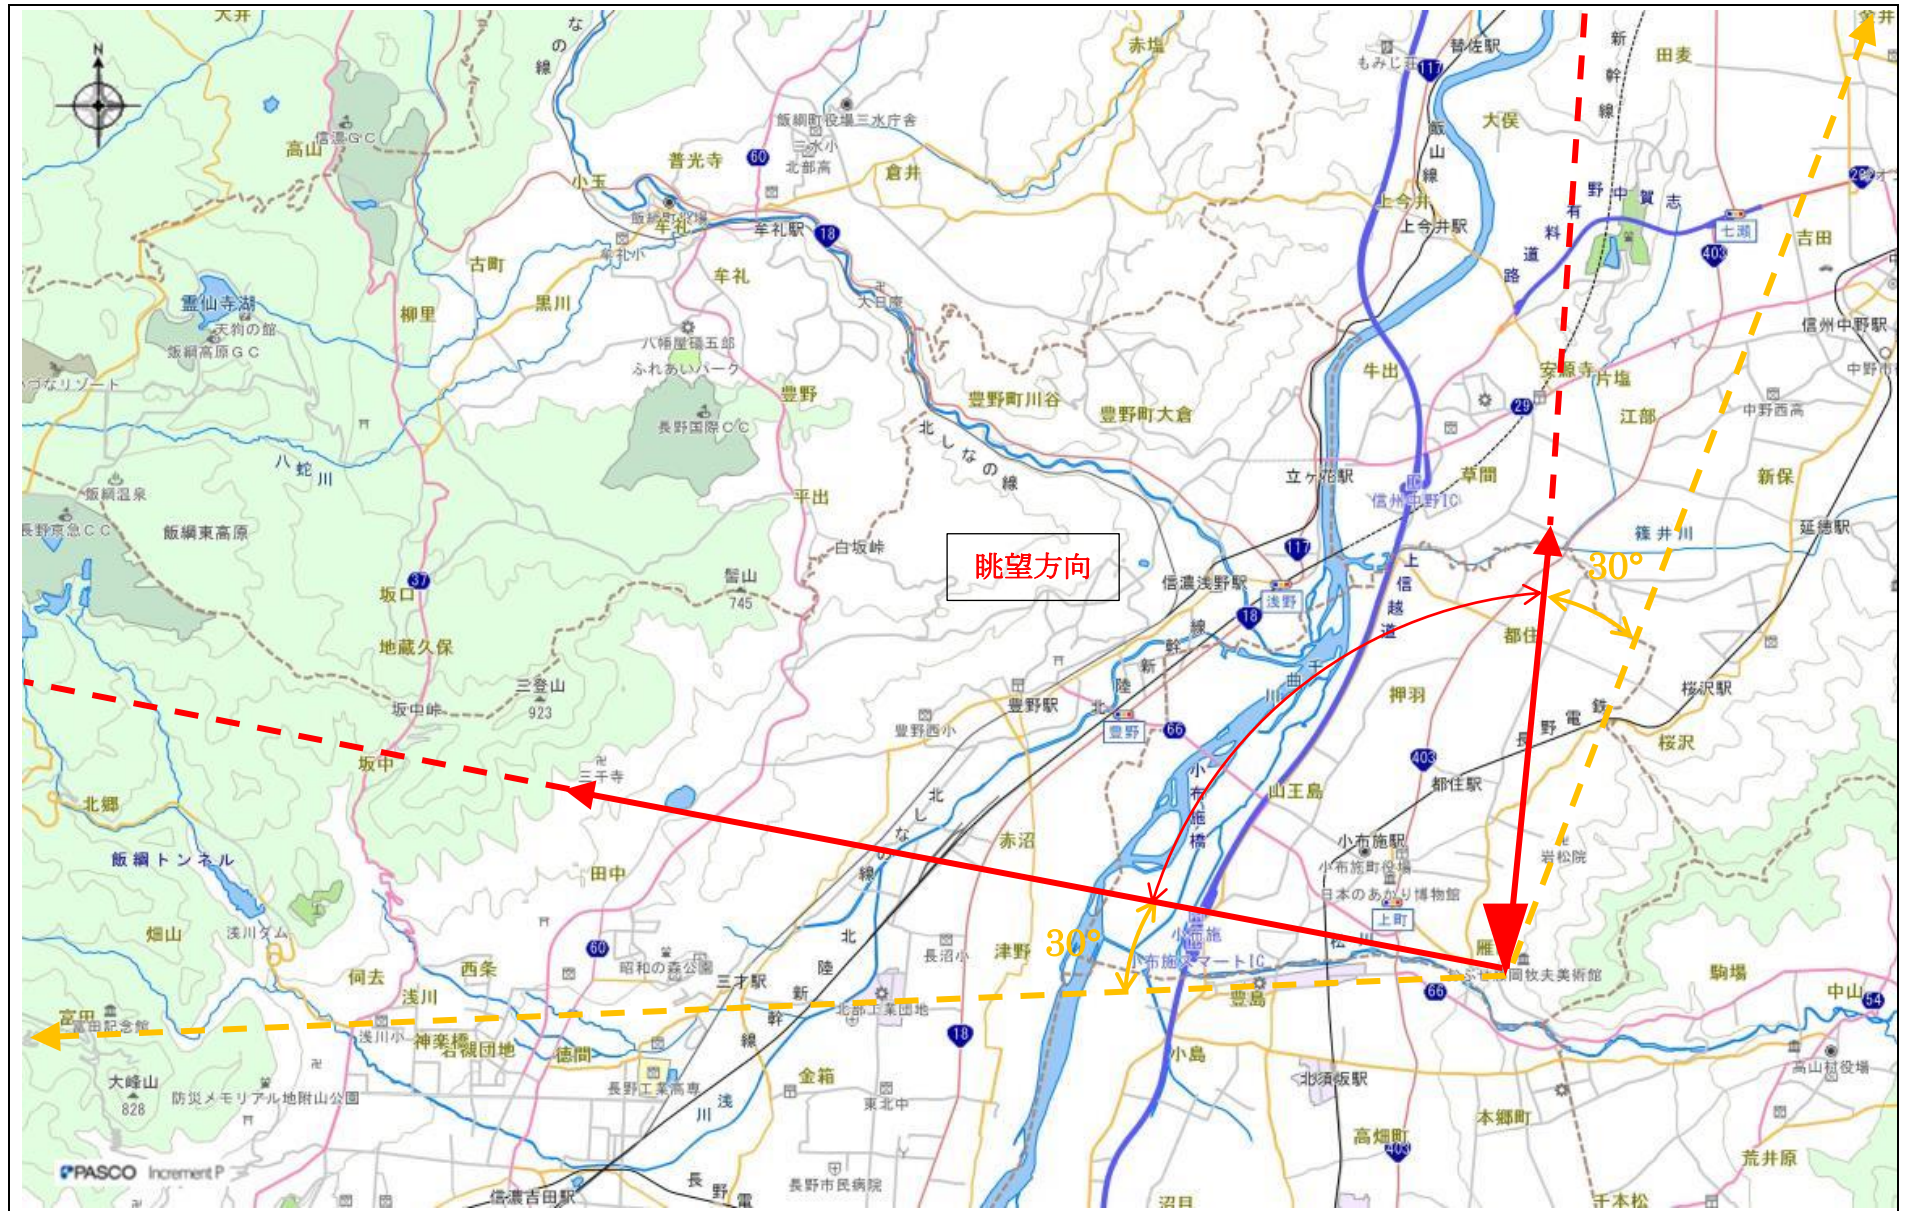

指定事項

眺望区域	小布施温泉 あけびの湯
所在地	上高井郡小布施町大字雁田 1311
管理者	株式会社小布施建設
眺望点位置	小布施温泉 あけびの湯駐車場 36.68743659,138.32716011
眺望方向	町内全域
説明を要する関係者等	小布施町役場建設水道課都市計画係

地図（眺望区域及び眺望点位置）

地図（眺望方向）

写真（眺望方向）