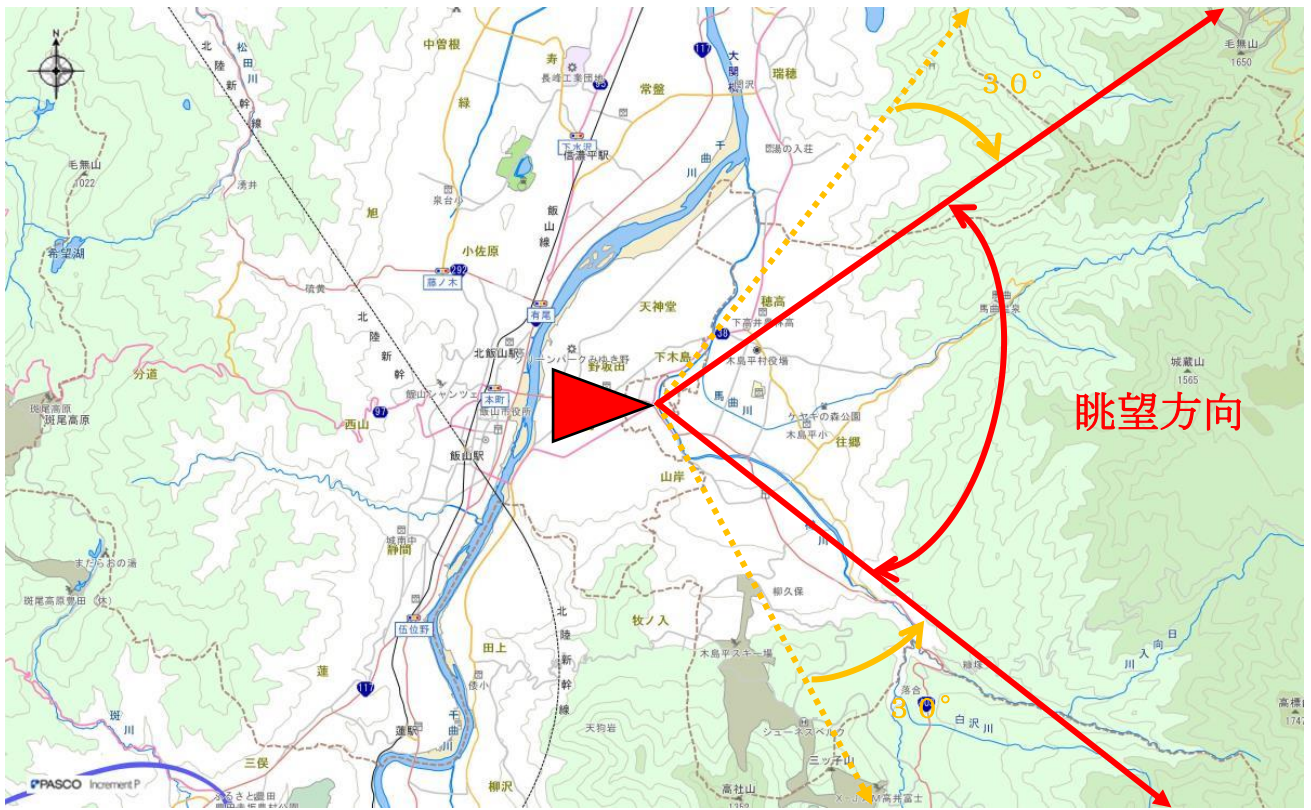

指定事項

眺望区域	樽川眺望点
所在地	下高井郡木島平村大字上木島 303-1
管理者	木島平村
眺望点位置	国道 403 号お地藏さん付近堤防 36.8511827,138.3900249
眺望方向	北から南に広がる農地と山並み
説明を要する関係者等	木島平村役場建設課農村整備係

地図（眺望区域及び眺望点位置）

地図 (眺望方向)

写真 (眺望方向)