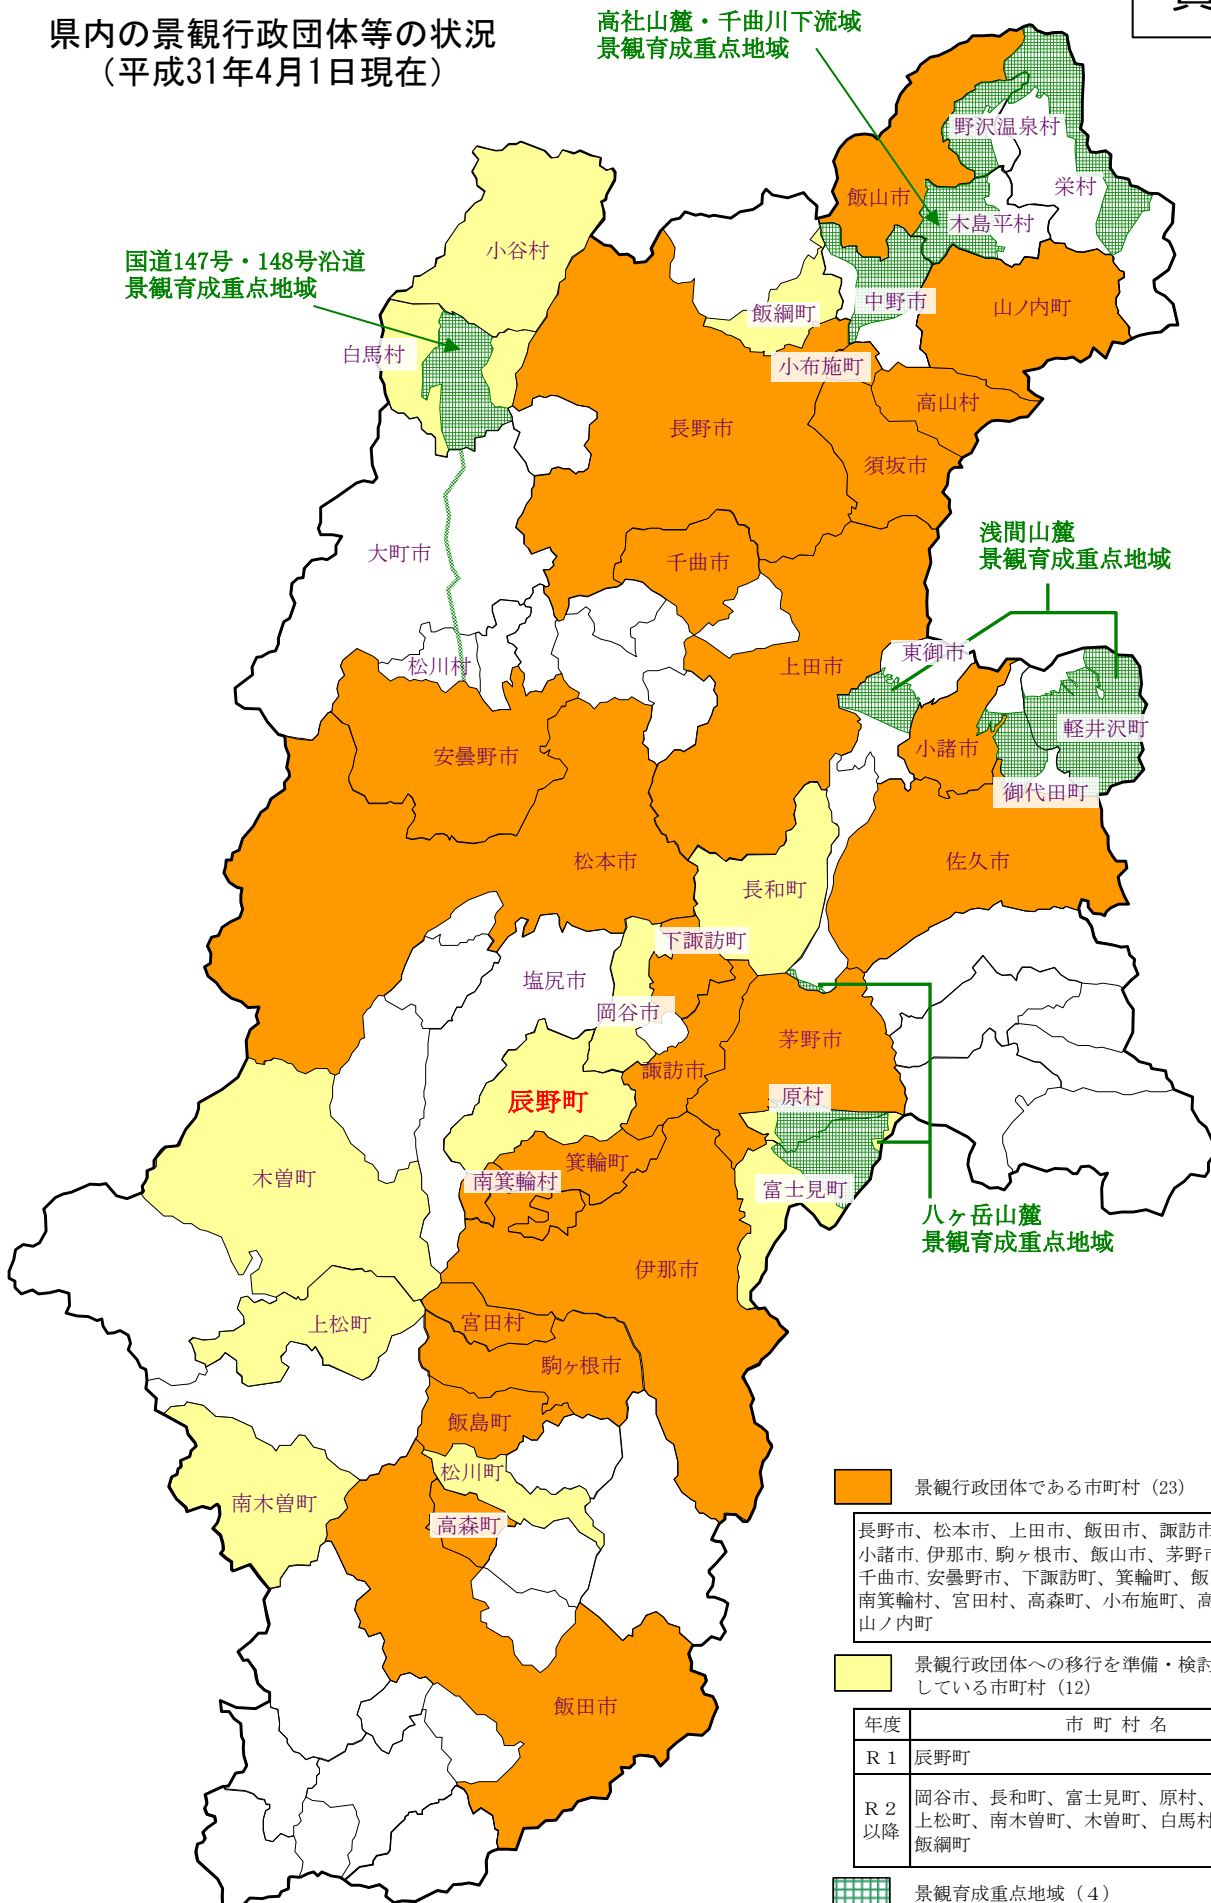

県内の景観行政団体等の状況
(平成31年4月1日現在)

景観行政団体である市町村 (23)

長野市、松本市、上田市、飯田市、諏訪市、須坂市、小諸市、伊那市、駒ヶ根市、飯山市、茅野市、佐久市、千曲市、安曇野市、下諏訪町、箕輪町、飯島町、南箕輪村、宮田村、高森町、小布施町、高山村、山ノ内町

景観行政団体への移行を準備・検討している市町村 (12)

| 年度 | 市町村名 |
|-----------|--|
| R 1 | 辰野町 |
| R 2 以降 | 岡谷市、長和町、富士見町、原村、松川町、上松町、南木曾町、木曾町、白馬村、小谷村、飯綱町 |

景観育成重点地域 (4)