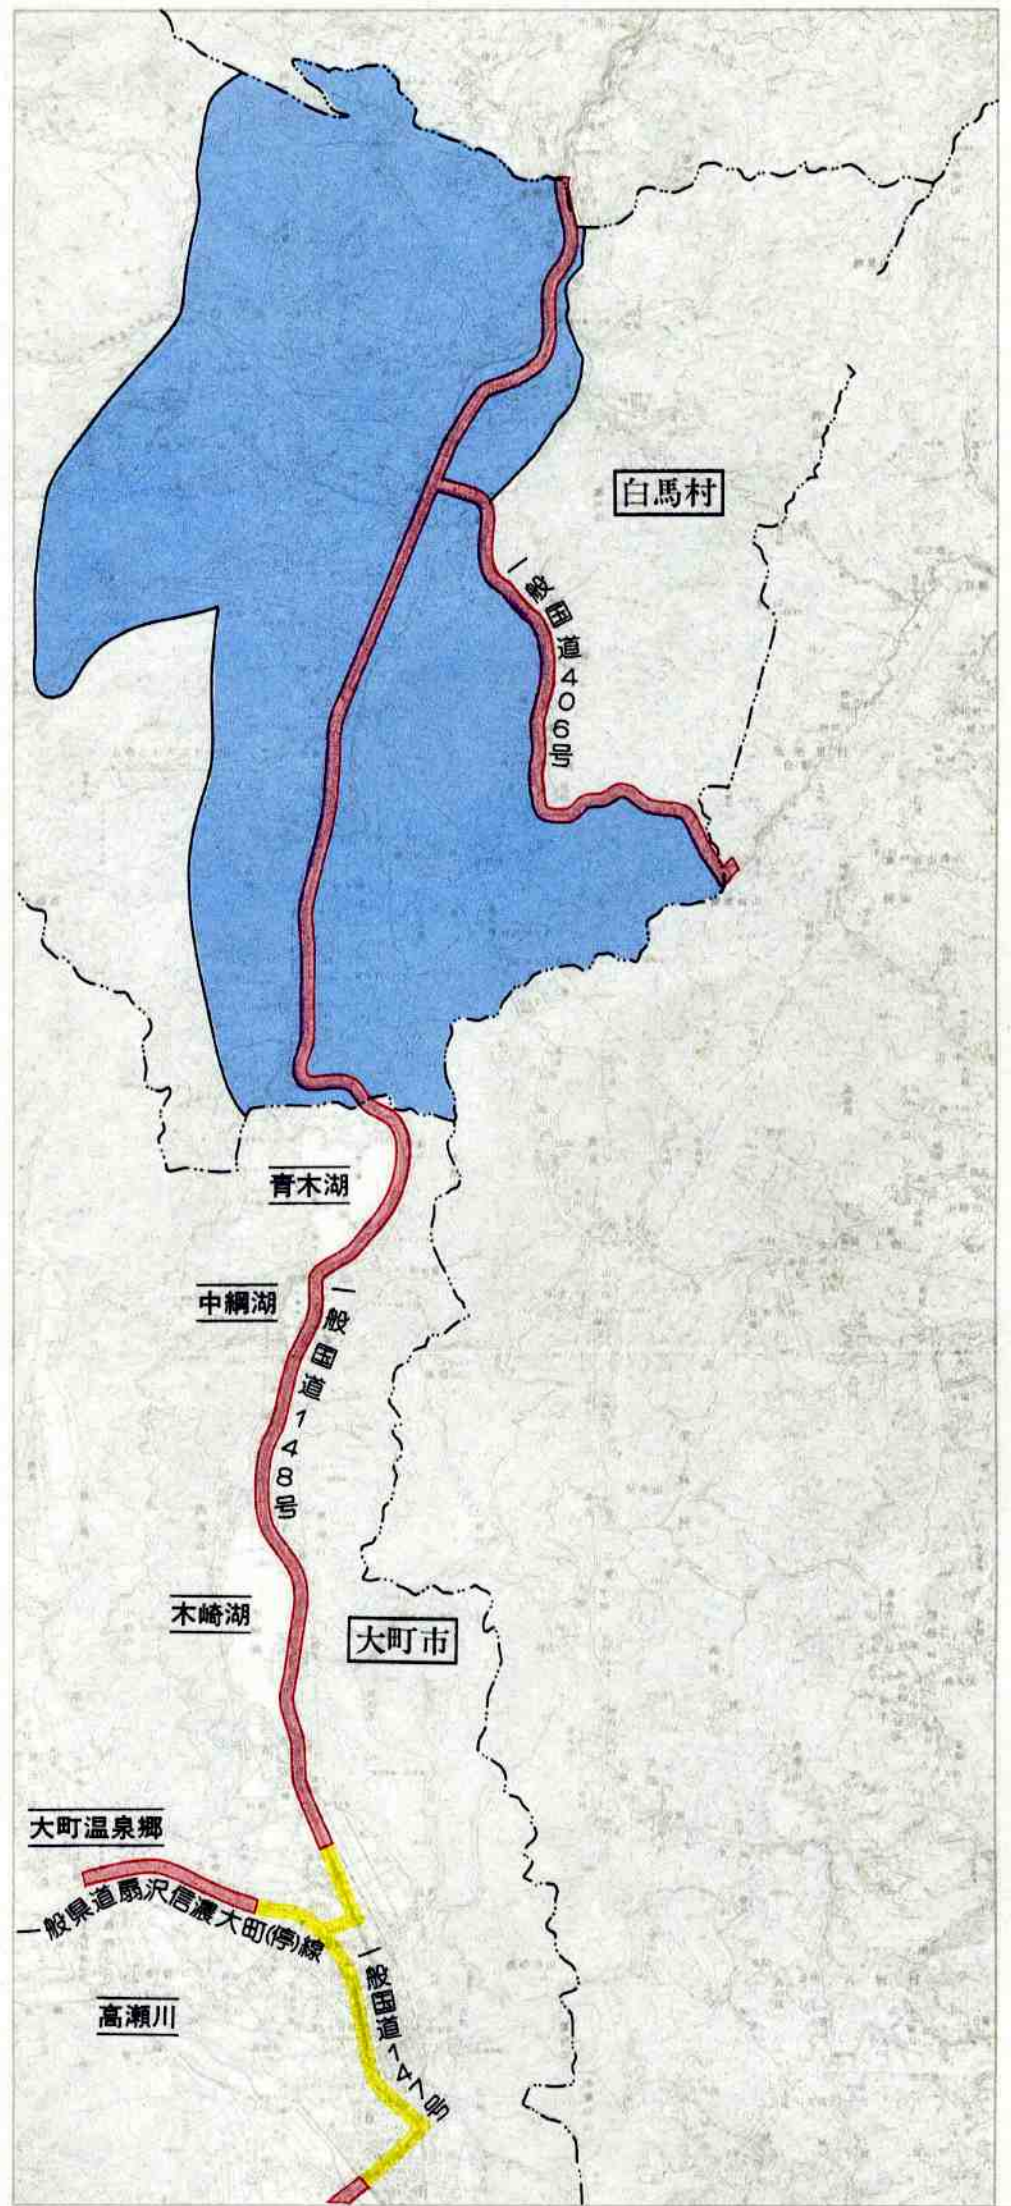

国道 147 号・148 号 沿道

景観育成重点地域の地域区分

	都	市
	沿	道
	田	園
	重点地域指定区域	
	市	町
	村	界

SCALE 1:100,000

0 500 1000 2000 3000m 

この地図は、建設省国土地理院長の承認を得て、同院発行の5万分の1地形図を複製したものである。(承認番号)平5開復第108号