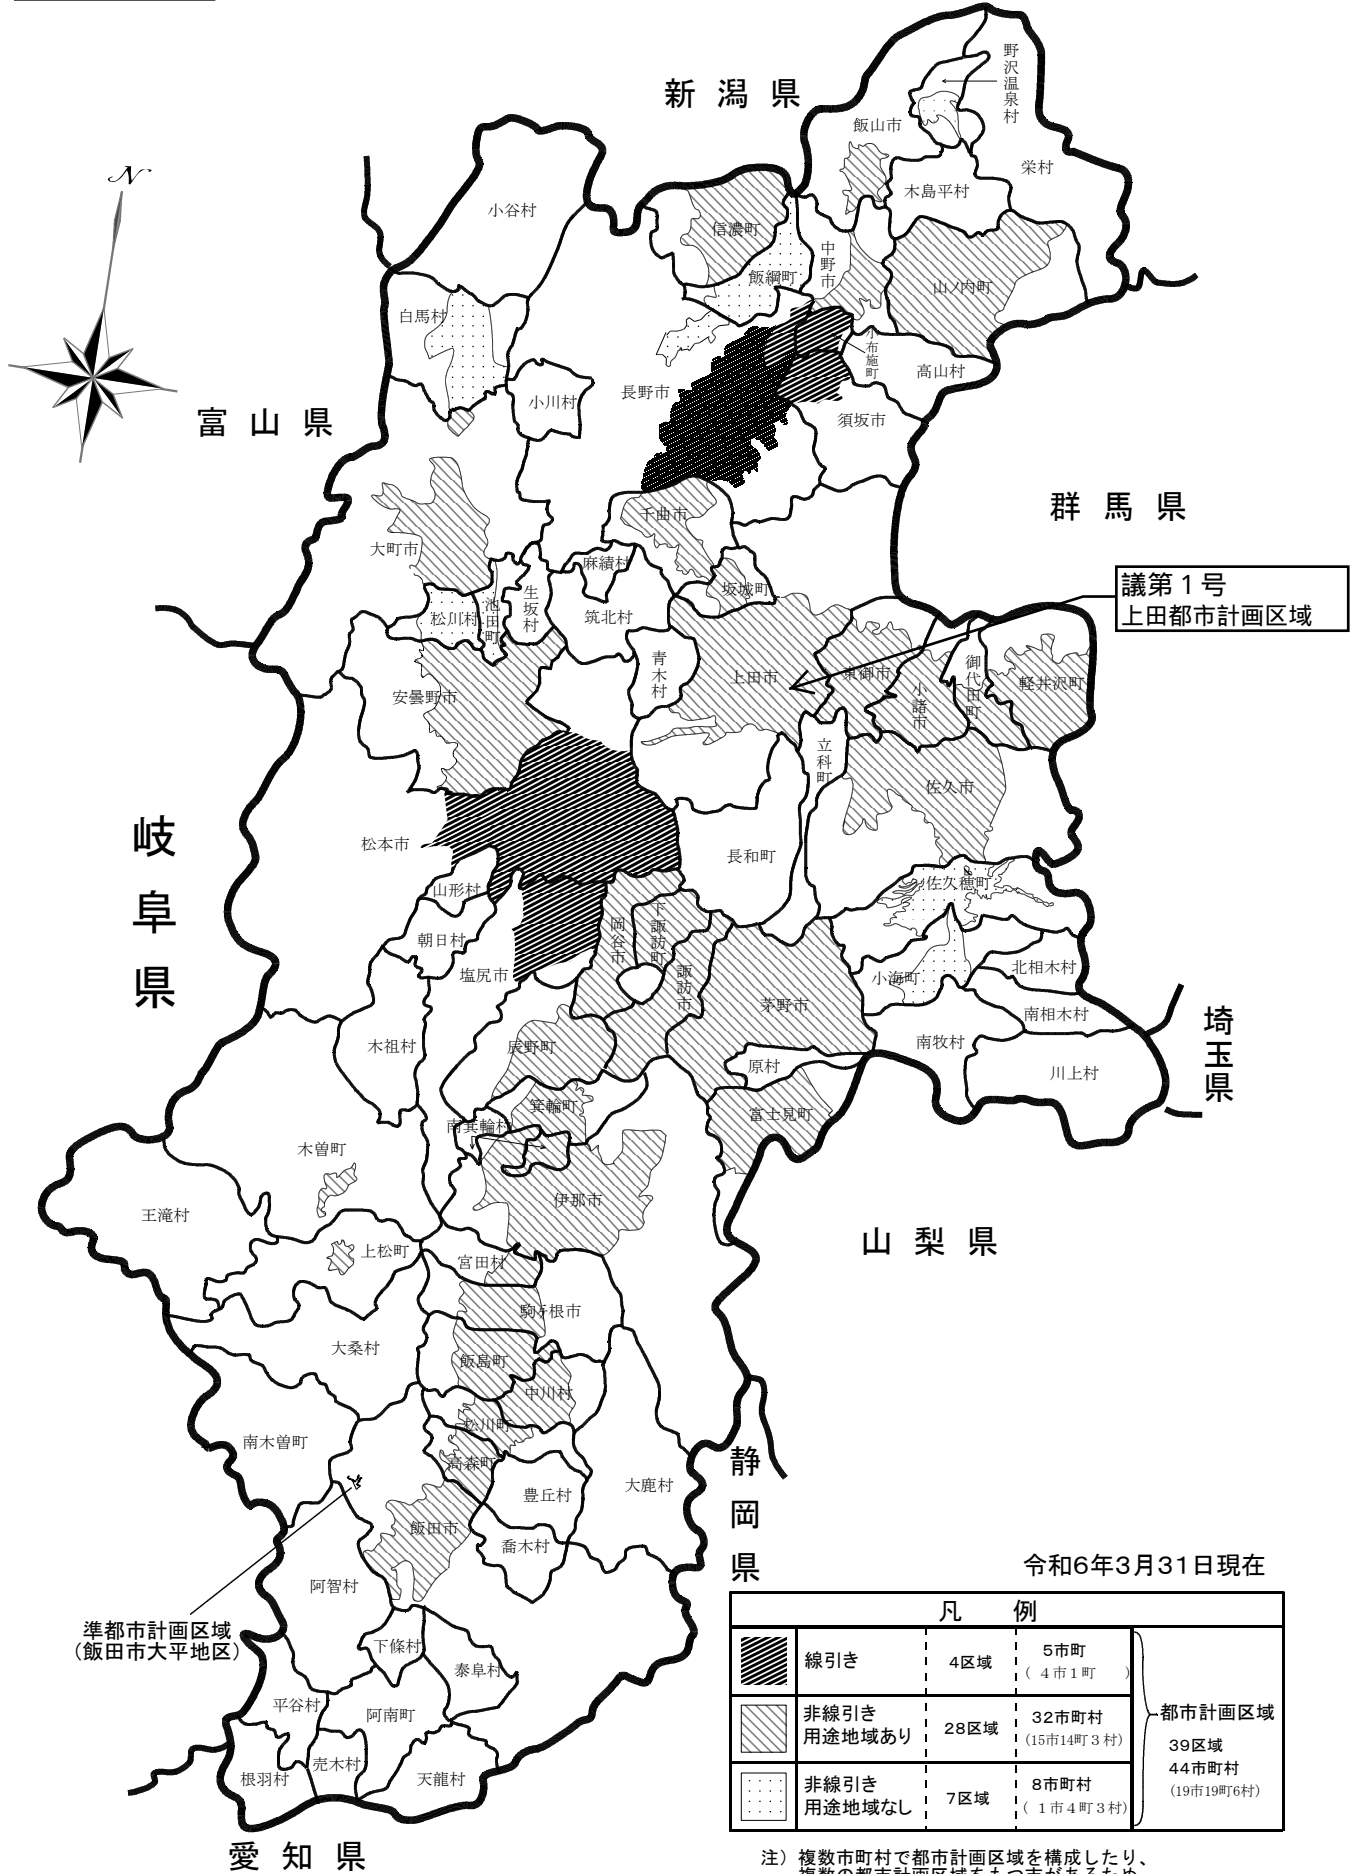

第222回

長野県都市計画審議会

議案

令和6年11月22日

目 次

議案の位置図	1
議第 1 号	
上田都市計画道路の変更について	議 1-1

位置図

議第1号
上田都市計画区域

準都市計画区域
(飯田市大平地区)

令和6年3月31日現在

凡 例				
	線引き	4区域	5市町 (4市1町)	都市計画区域 39区域 44市町村 (19市19町6村)
	非線引き 用途地域あり	28区域	32市町村 (15市14町3村)	
	非線引き 用途地域なし	7区域	8市町村 (1市4町3村)	

注) 複数市町村で都市計画区域を構成したり、複数の都市計画区域をもつ市があるため、市町村数の計は一致しない。