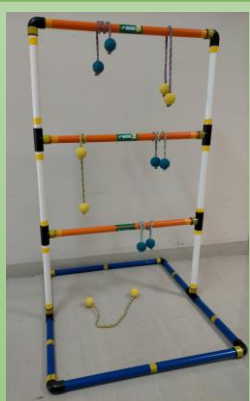

『スポーツ用具』貸し出します！

身体接触がない『的当て』系が豊富

- ・運動遊びの時間に
- ・レクリエーションとして
- ・ニュースポーツの体験に
- ・交流会のゲームで
- ・地区子ども会のお楽しみ会で
- ・PTAバザーの空きスペースで

◆スクエアボッチャ 1セットで24人まで 競技可能

4チームで試合ができるボッチャ。通常のボッチャより狭いコート、大人数でのプレイができる <2セット>

◆ボッチャ

1セットで12人まで
競技可能

<10セット>

◆輪投げ

1セットで2~8人

<2セット>

【公式ワナゲ】
ルール対応

◆ラダーゲッター

<5セット>

1セットで6人まで
競技可能

人気!

ひもつきボール(↑)を
投げてラダーに巻き付ける

◆トリコロキューブ

<1セット>

9人~27人

キューブ(↓)を
転がす

白熱!

3チーム対戦
大逆転あり